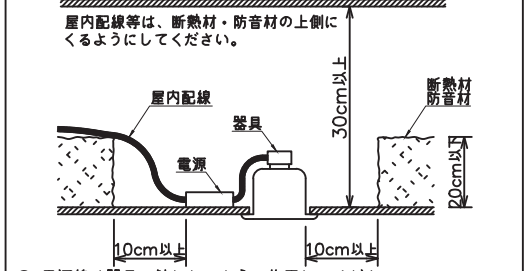

安全に関するご注意

- この器具は、一般通常環境の屋内天井埋込専用器具です。下記の場所では使用しないでください。器具の故障や火災・感電・落下の原因となります。
 - ・強度のない天井、床、壁。
 - ・周囲温度が-5℃~35℃以外の場所。
 - ・サウナや業務用浴室など高温多湿になる場所や結露の恐れがある場所。
 - ・指定外の傾斜天井・住宅の断熱施工天井
- 住宅以外の断熱施工天井に施工する場合は下図の指示に従ってください。指定外の施工は火災の原因となります。

- 電源線は器具に触れないように施工してください。火災の原因となります。
- 被照射面までの近接限度は0.2mです。近接限度内にドア開閉範囲や家具などの可燃物が近づかないように施工してください。被照射物の変質・変色または火災の原因となります。
- 電源電圧は、器具銘板に記載されている定格電圧の±6%以内でご使用下さい。火災・感電の原因となります。

使用上のご注意

- ロックウール、珪酸カルシウム等の天井に取り付ける場合は天井材の破損や、器具と天井面の間に隙間ができる事がありますので取付パネと天井面の間に補強材を入れてください。
- LEDにはバツキがあり、同一品番であっても発光色、明るさ、点灯までの時間が異なる場合があります。
- 調光器の操作（急激にひねる等）により、器具ごと消灯や明るさが揃う前の時間、調光動作が異なったり、若干のちらつきが発生することがあります。