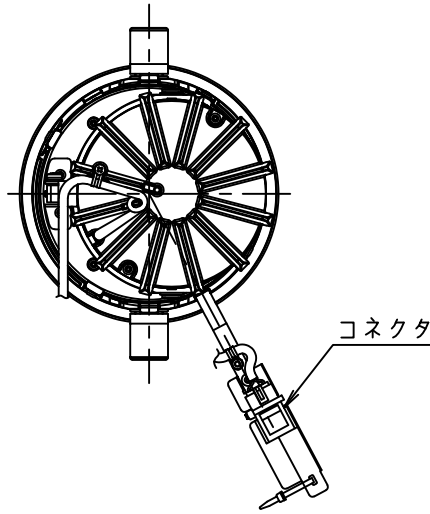

埋込穴寸法

姿図

安全に関するご注意

- この器具は、一般通常環境の屋内天井埋込専用器具です。下記の場所では使用しないでください。器具の故障や火災・感電・落下の原因となります。
 - ・強度のない天井・床・壁。周囲温度が $-5^{\circ}\text{C} \sim 35^{\circ}\text{C}$ 以外の場所。
 - ・サウナや業務用浴室など高温多湿になる場所や結露の恐れがある場所。
 - ・指定外の傾斜天井、住宅の断熱施工天井。
- 住宅以外の断熱施工天井に施工する場合は下図の指示に従ってください。指定外の施工は火災の原因となります。

- 電源線は器具に触れないように施工してください。火災の原因となります。
- 被照射面までの近接限度は0.2mです。近接限度内にドア開閉範囲や家具などの可燃物が近づかないように施工してください。被照射物の変質・変色または火災の原因となります。
- 電源電圧は、器具銘板に記載されている定格電圧の $\pm 6\%$ 以内でご使用下さい。火災・感電の原因となります。

使用上のご注意

- ロックウール、珪酸カルシウム等の天井に取り付ける場合は天井材の破損や、器具と天井面の間に隙間ができる事がありますので取付バネと天井面の間に補強材を入れてください。
- LEDにはバツキがあり、同一品番であっても発光色、明るさ、点灯までの時間が異なる場合があります。
- 調光器の操作（急激にひねる等）により、器具ごとに消灯や明るさが揃う前の時間、調光動作が異なったり、若干のちらつきが発生することがあります。

LED光源寿命 40000時間

本図面は2枚1組です (1/2)

機能 一般用				特記事項		
6	取付金具	ステンレス板	取付場所	屋内 天井埋込専用	1/2照度角 11° カットオフ35° 可動範囲 首振り片側30° 回転角度 350° 専用調光器別売 (調光時のみ) オプション別売	
5	枠	アルミダイカスト 黒塗装	電源接続	コネクタ		
4	反射板	アルミ 鏡面	消費電力	— W 定格電圧 — V		
3	コーン	ポリカーボネート アルミ蒸着(鏡面)	電気容量	別表参照		
2	前面パネル	強化ガラス 透明消シ	LED付	演色性 Ra93 色温度 4000K		
1	本体	アルミダイカスト 黒塗装	交換不可			
No. 部品名 材質 備考				器具重量	約 1.3 kg	スイッチ無し
						鹿毛 狩野 ①