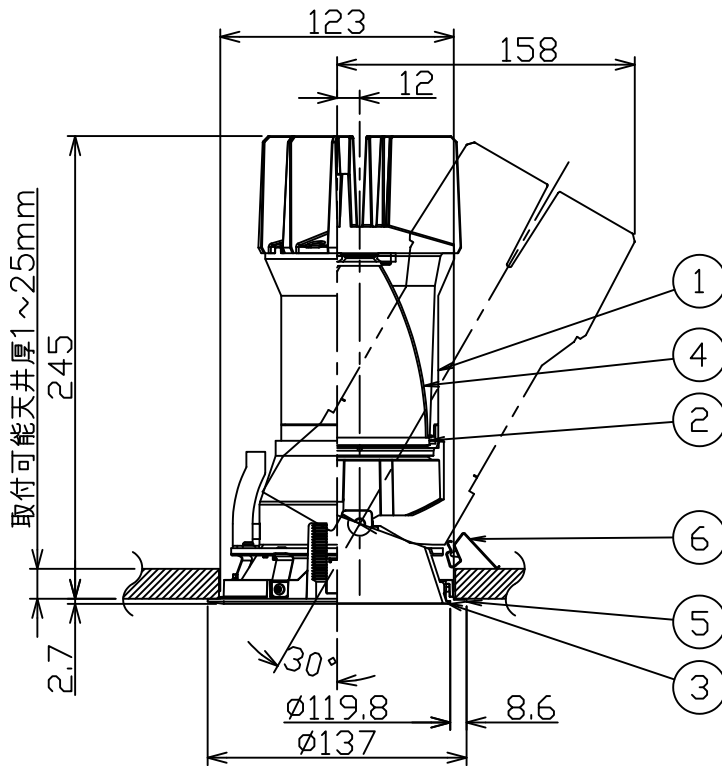

埋込穴寸法

姿図

安全に関するご注意

- この器具は、一般通常環境の屋内天井埋込専用器具です。下記の場所では使用しないでください。器具の故障や火災・感電・落下の原因となります。
 - ・強度のない天井・床・壁。周囲温度が $-5^{\circ}\text{C} \sim 35^{\circ}\text{C}$ 以外の場所。
 - ・サウナや業務用浴室など高温多湿になる場所や結露の恐れがある場所。
 - ・指定外の傾斜天井、住宅の断熱施工天井。
- 住宅以外の断熱施工天井に施工する場合は下図の指示に従ってください。指定外の施工は火災の原因となります。

- 電源線は器具に触れないように施工してください。火災の原因となります。
- 被照射面までの近接限度は0.2mです。近接限度内にドア開閉範囲や家具などの可燃物が近づかないように施工してください。被照射物の変質・変色または火災の原因となります。
- 電源電圧は、器具銘板に記載されている定格電圧の $\pm 6\%$ 以内でご使用下さい。火災・感電の原因となります。

使用上のご注意

- ロックウール、珪酸カルシウム等の天井に取り付ける場合は天井材の破損や、器具と天井面の間に隙間ができる事がありますので取付バネと天井面の間に補強材を入れてください。
- LEDにはバツキがあり、同一品番であっても発光色、明るさ、点灯までの時間が異なる場合があります。
- 調光器の操作（急激にひねる等）により、器具ごとに消灯や明るさが揃う前の時間、調光動作が異なったり、若干のちらつきが発生することがあります。

LED光源寿命 40000時間

本図面は2枚1組です (1/2)

機能 一般用				特記事項		
6	取付金具	ステンレス板	取付場所	屋内 天井埋込専用	1/2照度角 11° カットオフ35° 可動範囲 首振り片側30° 回転角度 350° 専用調光器別売 (調光時のみ) オプション別売	
5	枠	アルミダイカスト 黒塗装	電源接続	コネクタ		
4	反射板	アルミ 鏡面	消費電力	— W 定格電圧 — V		
3	コーン	ポリカーボネート アルミ蒸着(鏡面)	電気容量	別表参照		
2	前面パネル	強化ガラス 透明消シ	LED付	演色性 Ra93 色温度 4000K		
1	本体	アルミダイカスト 黒塗装	交換不可			
No. 部品名 材質 備考				器具重量	約 1.3 kg	スイッチ無し
						鹿毛 狩野 ①

本図面は2枚1組です (2/2)

鹿毛 狩野 ①