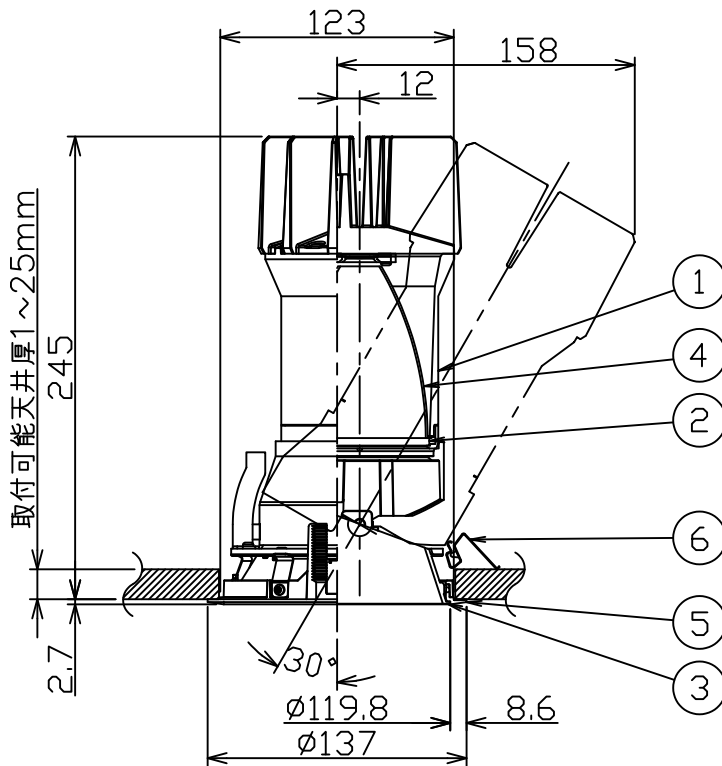

埋込穴寸法

傾斜天井使用可能(30°まで)
端子台を必ず下側に向けてください。

姿図

安全に関するご注意

- この器具は、一般通常環境の屋内天井埋込専用器具です。下記の場所では使用しないでください。器具の故障や火災・感電・落下の原因となります。
 - ・ 強度のない天井・床・壁。周囲温度が-5℃~35℃以外の場所。
 - ・ サウナや業務用浴室など高温多湿になる場所や結露の恐れがある場所。
 - ・ 指定外の傾斜天井、住宅の断熱施工天井。
- 住宅以外の断熱施工天井に施工する場合は下図の指示に従ってください。指定外の施工は火災の原因となります。

- 電源線は器具に触れないように施工してください。火災の原因となります。
- 被照射面までの近接限度は0.2mです。近接限度内にドア開閉範囲や家具などの可燃物が近づかないように施工してください。被照射物の変質・変色または火災の原因となります。
- 電源電圧は、器具銘板に記載されている定格電圧の±6%以内でご使用下さい。火災・感電の原因となります。

使用上のご注意

- ロックウール、珪酸カルシウム等の天井に取り付ける場合は天井材の破損や、器具と天井面の間に隙間ができる事がありますので取付バネと天井面の間に補強材を入れてください。
- LEDにはバラツキがあり、同一品番であっても発光色、明るさ、点灯までの時間が異なる場合があります。
- 調光器の操作(急激にひねる等)により、器具ごとに消灯や明るさが揃う前の時間、調光動作が異なったり、若干のちらつきが発生することがあります。

LED光源寿命 40000時間

本図面は2枚1組です (1/2)

機能 一般用				特記事項		
6	取付金具	ステンレス板	取付場所	屋内 天井埋込専用	1/2照度角 20° カットオフ35° 可動範囲 首振り片側30° 回転角度 350° 専用調光器別売(調光時のみ) オプション別売	
5	枠	アルミダイカスト 白塗装(ホワイト93)	電源接続	コネクタ		
4	反射板	アルミ 鏡面	消費電力	- W 定格電圧 - V		
3	コーン	ポリカーボネート アルミ蒸着(鏡面)	電気容量	別表参照		
2	前面パネル	強化ガラス 透明消シ	LED付 交換不可	演色性 Ra93 色温度 3000K		
1	本体	アルミダイカスト 黒塗装				スイッチ無し
No.	部品名	材質	備考	器具重量	約 1.3 kg	鹿毛 狩野 ①

本図面は2枚1組です (2/2)

鹿毛 狩野 ①