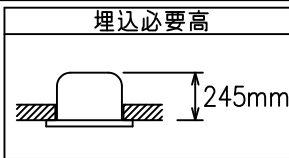

埋込穴寸法

傾斜天井使用可能(30°まで)
端子台を必ず下側に向けてください。

姿図

安全に関するご注意

- この器具は、一般通常環境の屋内天井埋込専用器具です。下記の場所では使用しないでください。器具の故障や火災・感電・落下の原因となります。
 - ・ 強度のない天井・床・壁。周囲温度が-5℃~35℃以外の場所。
 - ・ サウナや業務用浴室など高温多湿になる場所や結露の恐れがある場所。
 - ・ 指定外の傾斜天井、住宅の断熱施工天井。
- 住宅以外の断熱施工天井に施工する場合は下図の指示に従ってください。指定外の施工は火災の原因となります。