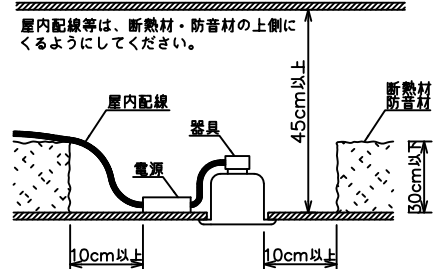

埋込穴寸法

傾斜天井使用可能(30°まで)
端子台を必ず下側に向けてください。

姿図

安全に関するご注意

- この器具は、一般通常環境の屋内天井埋込専用器具です。下記の場所では使用しないでください。器具の故障や火災・感電・落下の原因となります。
 - ・ 強度のない天井・床・壁。周囲温度が-5℃~35℃以外の場所。
 - ・ サウナや業務用浴室など高温多湿になる場所や結露の恐れがある場所。
 - ・ 指定外の傾斜天井、住宅の断熱施工天井。
- 住宅以外の断熱施工天井に施工する場合は下図の指示に従ってください。指定外の施工は火災の原因となります。

- 電源線は器具に触れないように施工してください。火災の原因となります。
- 被照射面までの近接限度は0.2mです。近接限度内にドア開閉範囲や家具などの可燃物が近づかないように施工してください。被照射物の変質・変色または火災の原因となります。
- 電源電圧は、器具銘板に記載されている定格電圧の±6%以内でご使用下さい。火災・感電の原因となります。

使用上のご注意

- ロックウール、珪酸カルシウム等の天井に取り付ける場合は天井材の破損や、器具と天井面の間に隙間ができる事がありますので取付バネと天井面の間に補強材を入れてください。
- LEDにはバラツキがあり、同一品番であっても発光色、明るさ、点灯までの時間が異なる場合があります。
- 調光器の操作(急激にひねる等)により、器具ごとに消灯や明るさが揃う前の時間、調光動作が異なったり、若干のちらつきが発生することがあります。