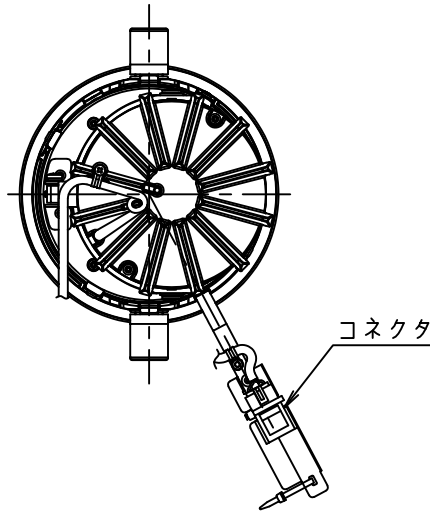

埋込穴寸法

傾斜天井使用可能(30°まで)
端子台を必ず下側に向けてください。

姿図

安全に関するご注意

- この器具は、一般通常環境の屋内天井埋込専用器具です。下記の場所では使用しないでください。器具の故障や火災・感電・落下の原因となります。
 - ・ 強度のない天井・床・壁。周囲温度が-5℃~35℃以外の場所。
 - ・ サウナや業務用浴室など高温多湿になる場所や結露の恐れがある場所。
 - ・ 指定外の傾斜天井、住宅の断熱施工天井。
- 住宅以外の断熱施工天井に施工する場合は下図の指示に従ってください。指定外の施工は火災の原因となります。

- 電源線は器具に触れないように施工してください。火災の原因となります。
- 被照射面までの近接限度は0.2mです。近接限度内にドア開閉範囲や家具などの可燃物が近づかないように施工してください。被照射物の変質・変色または火災の原因となります。
- 電源電圧は、器具銘板に記載されている定格電圧の±6%以内でご使用下さい。火災・感電の原因となります。

使用上のご注意

- ロックウール、珪酸カルシウム等の天井に取り付ける場合は天井材の破損や、器具と天井面の間に隙間ができる事がありますので取付バネと天井面の間に補強材を入れてください。
- LEDにはバラツキがあり、同一品番であっても発光色、明るさ、点灯までの時間が異なる場合があります。
- 調光器の操作(急激にひねる等)により、器具ごとに消灯や明るさが揃う前の時間、調光動作が異なったり、若干のちらつきが発生することがあります。

LED光源寿命 40000時間

本図面は2枚1組です (1/2)

機能 一般用				特記事項		
6	取付金具	ステンレス板	取付場所	屋内 天井埋込専用	1/2照度角 20° カットオフ35° 可動範囲 首振り片側30° 回転角度 350° 専用調光器別売(調光時のみ) オプション別売	
5	枠	アルミダイカスト 白塗装(ホワイト93)	電源接続	コネクタ		
4	反射板	アルミ 鏡面	消費電力	- W 定格電圧 - V		
3	コーン	ポリカーボネート アルミ蒸着(鏡面)	電気容量	別表参照		
2	前面パネル	強化ガラス 透明消シ	LED付 交換不可	演色性 Ra93 色温度 3000K		
1	本体	アルミダイカスト 黒塗装				スイッチ無し
No.	部品名	材質	備考	器具重量	約 1.3 kg	鹿毛 狩野 ①