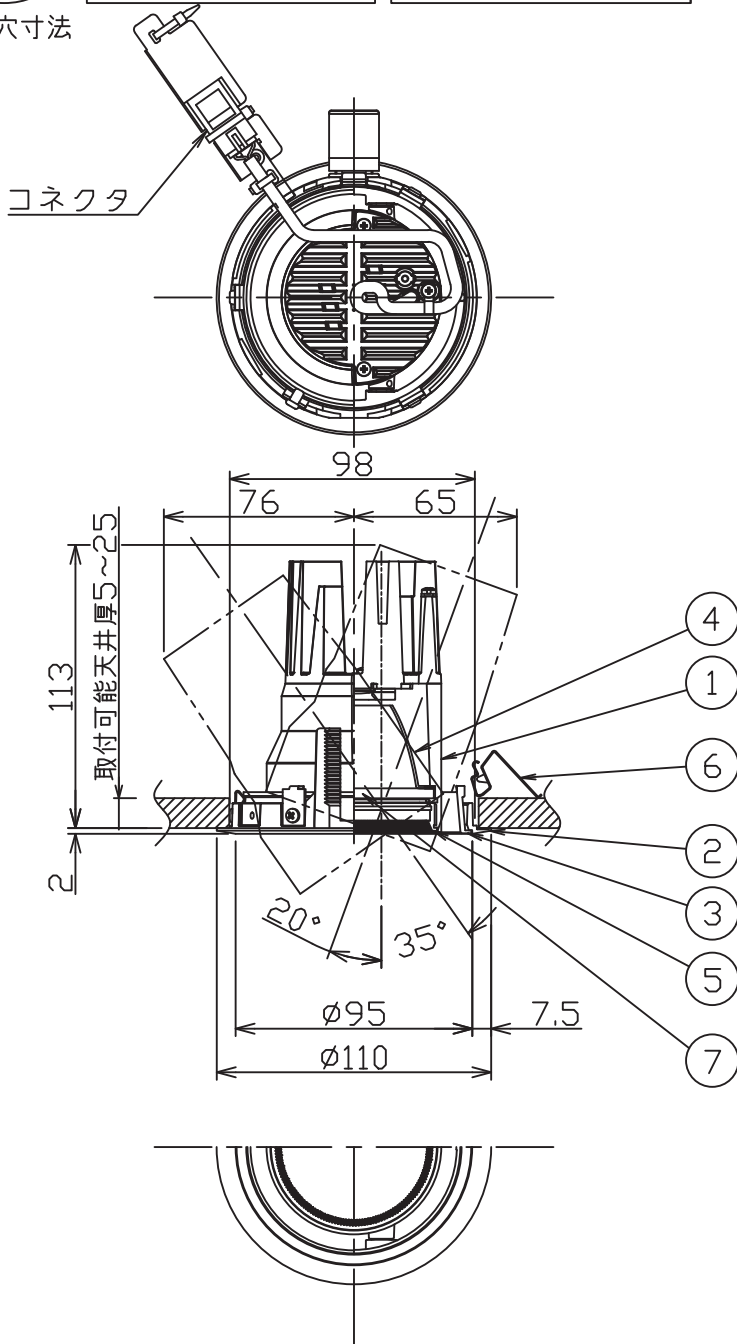

姿図

埋込穴寸法

⚠ 安全に関するご注意

- この器具は、一般通常環境の屋内天井埋込専用器具です。下記の場所では使用しないでください。器具の故障や火災・感電・落下の原因となります。
 - ・強度のない天井、床、壁。
 - ・周囲温度が-5℃~35℃以外の場所。
 - ・サウナや業務用浴室など高温多湿になる場所や結露の恐れがある場所。
 - ・指定外の傾斜天井・住宅の断熱施工天井
- 住宅以外の断熱施工天井に施工する場合は下図の指示に従ってください。指定外の施工は火災の原因となります。

- 電源線は器具に触れないように施工してください。火災の原因となります。
- 被照射面までの近接限度は0.2mです。近接限度内にドア開閉範囲や家具などの可燃物が近づかないように施工してください。被照射物の変質・変色または火災の原因となります。
- 電源電圧は、器具銘板に記載されている定格電圧の±6%以内でご使用下さい。火災・感電の原因となります。

使用上のご注意

- ロックワール、珪酸カルシウム等の天井に取り付ける場合は天井材の破損や、器具と天井面の間に隙間ができる事がありますので取付パネと天井面の間に補強材を入れてください。
- LEDにはパツキがあり、同一品番であっても発光色、明るさ、点灯までの時間が異なる場合があります。
- 調光器の操作（急激にひねる等）により、器具ごと消灯や明るさが揃う前の時間、調光動作が異なったり、若干のちらつきが発生することがあります。

LED光源寿命 40000時間 本図面は2枚1組です (1/2)

No.	部品名	材質	備考	機能	一般用	特記事項
7	ガラスパネル	強化ガラス	透明エンボス	取付場所	屋内 天井埋込専用	1/2照度角 30° 可動範囲 首振り側 35°/20° 回転角度 350°
6	取付金具	ステンレス板		電源接続	コネクタ	
5	バッフル	アルミダイカスト	黒塗装	消費電力	- 定格電圧 -	傾斜天井30°まで取付可能 電源別売・別置 専用調光器別売(調光時のみ) オプション別売
4	反射板	アルミ	アルミ蒸着(鏡面)	電気容量	別表参照	
3	回転リング	アルミダイカスト	白塗装(ホワイト93)	LED	演色性 Ra93 色温度 3000K	
2	枠	アルミダイカスト	白塗装(ホワイト93)	付		スイッチ無し
1	灯具	アルミダイカスト	白塗装(ホワイト93)	交換不可		
No.	部品名	材質	備考	器具重量	約 0.4 kg	鹿毛 勝田 ③

本図面は2枚1組です (2/2)

鹿毛 勝田 ③