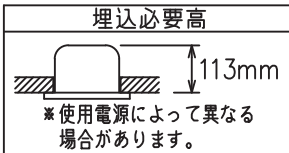

姿図

埋込穴寸法

⚠ 安全に関するご注意

- この器具は、一般通常環境の屋内天井埋込専用器具です。下記の場所では使用しないでください。器具の故障や火災・感電・落下の原因となります。
 - ・強度のない天井、床、壁。
 - ・周囲温度が-5℃~35℃以外の場所。
 - ・サウナや業務用浴室など高温多湿になる場所や結露の恐れがある場所。
 - ・指定外の傾斜天井・住宅の断熱施工天井
- 住宅以外の断熱施工天井に施工する場合は下図の指示に従ってください。指定外の施工は火災の原因となります。