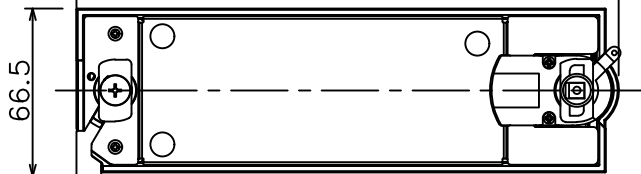

姿図

取付部

215

無線ユニット

ルミライン (配線ダクト) 別売

定格光束	1800 lm
LED照明器具の固有エネルギー消費効率	73.7 lm/W
LED光源寿命	40000時間

無線機能に関するご注意

- 他の2.4GHz帯無線通信機能を持つ製品と使用する場合は30cm程度間隔を離して使用してください。
- 下記のような環境により電波の到達距離が短くなったり、届かなくなることがあります。
本機と通信機器間に金属や鉄筋コンクリートなど電波を通しにくい障壁がある。
本機の近くで直流電圧で駆動するベルやモーターなどの機器が動作している。
近くにテレビ・ラジオの送信所近辺の強電界地域または各種無線局があるなど。

使用上のご注意

- LEDにはバラストがあり、同一品番であっても発光色、明るさ、点灯までの時間が異なる場合があります。
- 調光器の操作（急激にひねる等）により、器具ごとに消灯や明るさが揃う前の時間、調光動作が異なったり、若干のちらつきが発生することがあります。

				機能	一般用 (SENMU専用)	特記事項 1/2照度角 45° 調光可能 (1%~100%) 必ず無線制御システムと 組み合わせてご使用ください。 オプション別売
				取付場所	屋内 ルミライン取付専用	
				電源接続	ルミライン用プラグ	
				消費電力	24.4 W 定格電圧 100 V	
				電気容量	25VA	
				LED付 交換不可	LED 24.4W 演色性 Ra83 電球色 (2700K)	
						スイッチ無し
No.	部品名	材質	備考	器具重量	約 0.9 kg	鹿毛 勝田 ①