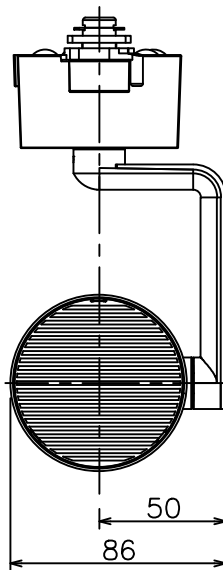

姿図

取付部

215

無線ユニット

ルミライン (配線ダクト) 別売

定格光束	1800 lm
LED照明器具の固有エネルギー消費効率	73.7 lm/W
LED光源寿命	40000時間

無線機能に関するご注意

- 他の2.4GHz帯無線通信機能を持つ製品と使用する場合は30cm程度間隔を離して使用してください。
- 下記のような環境により電波の到達距離が短くなったり、届かなくなることがあります。
本機と通信機器間に金属や鉄筋コンクリートなど電波を通しにくい障壁がある。
本機の近くで直流電圧で駆動するベルやモーターなどの機器が動作している。
近くにテレビ・ラジオの送信所近辺の強電界地域または各種無線局があるなど。

使用上のご注意

- LEDにはバラストがあり、同一品番であっても発光色、明るさ、点灯までの時間が異なる場合があります。
- 調光器の操作（急激にひねる等）により、器具ごとに消灯や明るさが揃う前の時間、調光動作が異なったり、若干のちらつきが発生することがあります。

				機能	一般用 (SENMU専用)	特記事項 1/2照度角 45° 調光可能 (1%~100%) 必ず無線制御システムと 組み合わせてご使用ください。 オプション別売
				取付場所	屋内 ルミライン取付専用	
				電源接続	ルミライン用プラグ	
				消費電力	24.4 W 定格電圧 100 V	
				電気容量	25VA	
				LED付 交換不可	LED 24.4W 演色性 Ra83 電球色 (2700K)	
						スイッチ無し
No.	部品名	材質	備考	器具重量	約 0.9 kg	鹿毛 勝田 ①