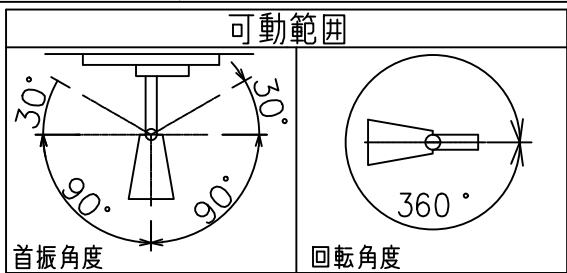

姿図

取付部

215

無線ユニット

ルミライン (配線ダクト) 別売

定格光束	1800 lm
LED照明器具の固有エネルギー消費効率	73.7 lm/W
LED光源寿命	40000時間

無線機能に関するご注意

- 他の2.4GHz帯無線通信機能を持つ製品と使用する場合は30cm程度間隔を離して使用してください。
- 下記のような環境により電波の到達距離が短くなったり、届かなくなることがあります。
本機と通信機器間に金属や鉄筋コンクリートなど電波を通しにくい障壁がある。
本機の近くで直流電圧で駆動するベルやモーターなどの機器が動作している。
近くにテレビ・ラジオの送信所近辺の強電界地域または各種無線局があるなど。