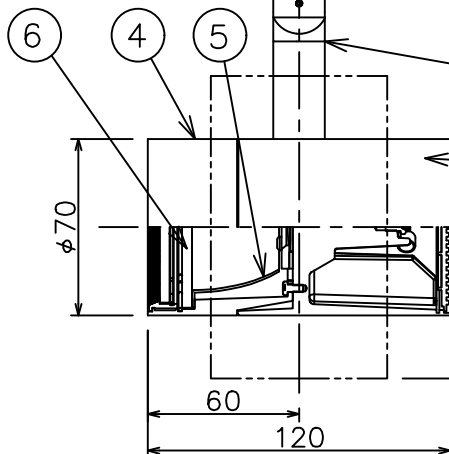

姿図

取付部

215

無線ユニット

ルミライン (配線ダクト) 別売

定格光束	1800 lm
LED照明器具の固有エネルギー消費効率	73.7 lm/W
LED光源寿命	40000時間

無線機能に関するご注意

- 他の2.4GHz帯無線通信機能を持つ製品と使用する場合は30cm程度間隔を離して使用してください。
- 下記のような環境により電波の到達距離が短くなったり、届かなくなることがあります。
本機と通信機器間に金属や鉄筋コンクリートなど電波を通しにくい障壁がある。
本機の近くで直流電圧で駆動するベルやモーターなどの機器が動作している。
近くにテレビ・ラジオの送信所近辺の強電界地域または各種無線局があるなど。

使用上のご注意

- LEDにはバラストがあり、同一品番であっても発光色、明るさ、点灯までの時間が異なる場合があります。
- 調光器の操作（急激にひねる等）により、器具ごとに消灯や明るさが揃う前の時間、調光動作が異なったり、若干のちらつきが発生することがあります。

				機能	一般用 (SENMU専用)	特記事項 1/2照度角 45° 調光可能 (1%~100%) 必ず無線制御システムと 組み合わせてご使用ください。 オプション別売
				取付場所	屋内 ルミライン取付専用	
				電源接続	ルミライン用プラグ	
				消費電力	24.4 W 定格電圧 100 V	
				電気容量	25VA	
				LED付 交換不可	LED 24.4W 演色性 Ra83 電球色 (2700K)	
						スイッチ無し
No.	部品名	材質	備考	器具重量	約 0.9 kg	鹿毛 勝田 ①