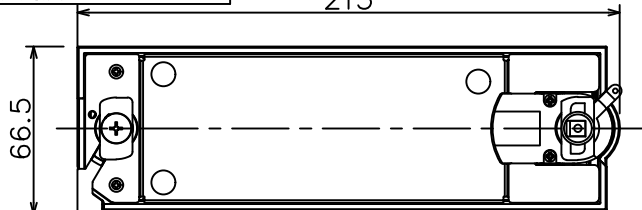

グリーン購入法適合

姿図

取付部

215

無線ユニット

ルミライン（配線ダクト）別売