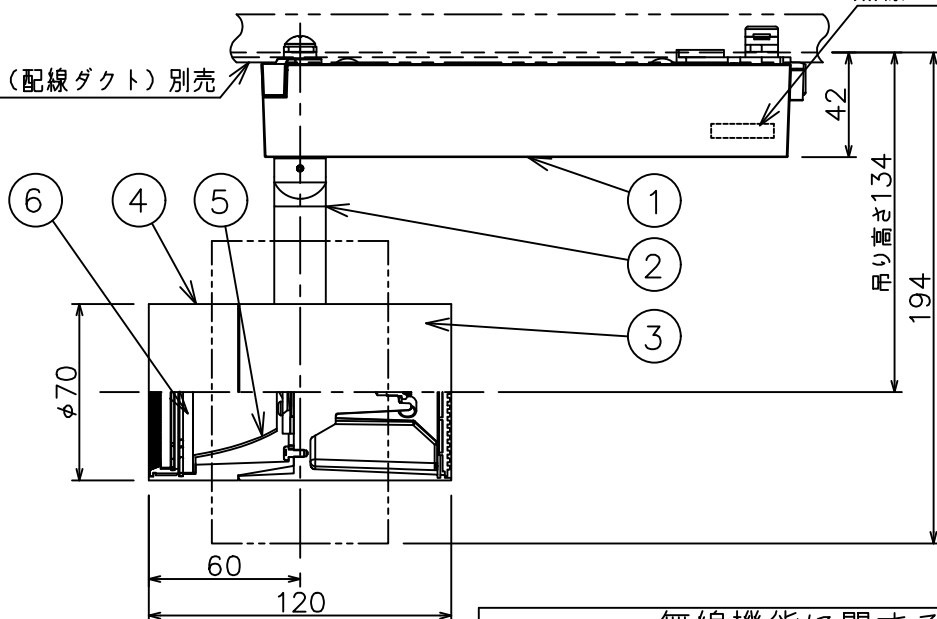

グリーン購入法適合

姿図

取付部

215

無線ユニット

ルミライン（配線ダクト）別売