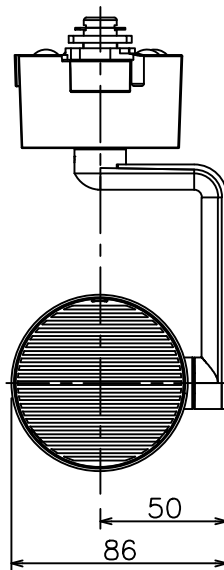

グリーン購入法適合

姿図

取付部

215

無線ユニット

ルミライン（配線ダクト）別売

### 無線機能に関するご注意

- 他の2.4GHz帯無線通信機能を持つ製品と使用する場合は30cm程度間隔を離して使用してください。
- 下記のような環境により電波の到達距離が短くなったり、届かなくなることがあります。  
本機と通信機器間に金属や鉄筋コンクリートなど電波を通しにくい障壁がある。  
本機の近くで直流電圧で駆動するベルやモーターなどの機器が動作している。  
近くにテレビ・ラジオの送信所近辺の強電界地域または各種無線局があるなど。

### 使用上のご注意

- LEDにはバラスキがあり、同一品番であっても発光色、明るさ、点灯までの時間が異なる場合があります。
- 調光器の操作（急激にひねる等）により、器具ごとに消灯や明るさが揃う前の時間、調光動作が異なったり、若干のちらつきが発生することがあります。

				機能	一般用（SENMU専用）	特記事項 1/2照度角 30° 調光可能（1%~100%） 必ず無線制御システムと 組み合わせてご使用ください。 オプション別売
6	ガラスパネル	強化ガラス	透明エンボス	取付場所	屋内 ルミライン取付専用	
5	反射板	アルミ	鏡面	電源接続	ルミライン用プラグ	
4	本体	アルミダイカスト	白塗装（ホワイト93）	消費電力	24.4 W 定格電圧 100 V	
3	ヒートシンク	アルミダイカスト	白塗装（ホワイト93）	電気容量	25VA	
2	アーム	アルミダイカスト	白塗装（ホワイト93）	LED 付 交換不可	LED 24.4W 演色性 Ra83 温白色（3500K）	
1	電源ケース	ポリカーボネート	白			スイッチ無し
No.	部品名	材質	備考	器具重量	約 0.9 kg	鹿毛 勝田 ①