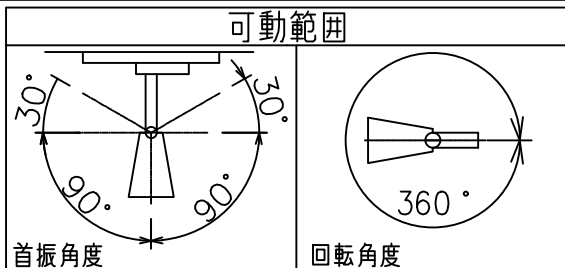

グリーン購入法適合

姿図

取付部

215

無線ユニット

ルミライン（配線ダクト）別売