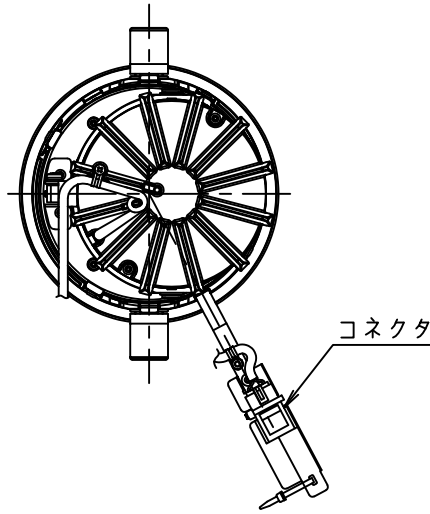

埋込穴寸法

姿図

安全に関するご注意

- この器具は、一般通常環境の屋内天井埋込専用器具です。下記の場所では使用しないでください。器具の故障や火災・感電・落下の原因となります。
 - ・強度のない天井・床・壁。周囲温度が $-5^{\circ}\text{C} \sim 35^{\circ}\text{C}$ 以外の場所。
 - ・サウナや業務用浴室など高温多湿になる場所や結露の恐れがある場所。
 - ・指定外の傾斜天井、住宅の断熱施工天井。
- 住宅以外の断熱施工天井に施工する場合は下図の指示に従ってください。指定外の施工は火災の原因となります。

- 電源線は器具に触れないように施工してください。火災の原因となります。
- 被照射面までの近接限度は0.2mです。近接限度内にドア開閉範囲や家具などの可燃物が近づかないように施工してください。被照射物の変質・変色または火災の原因となります。
- 電源電圧は、器具銘板に記載されている定格電圧の $\pm 6\%$ 以内でご使用下さい。火災・感電の原因となります。

使用上のご注意

- ロックウール、珪酸カルシウム等の天井に取り付ける場合は天井材の破損や、器具と天井面の間に隙間ができる事がありますので取付バネと天井面の間に補強材を入れてください。
- LEDにはバツキがあり、同一品番であっても発光色、明るさ、点灯までの時間が異なる場合があります。
- 調光器の操作（急激にひねる等）により、器具ごとに消灯や明るさが揃う前の時間、調光動作が異なったり、若干のちらつきが発生することがあります。

LED光源寿命 40000時間

本図面は2枚1組です (1/2)

機能 一般用				特記事項		
6	取付金具	ステンレス板	取付場所	屋内 天井埋込専用	1/2照度角 11° カットオフ35° 可動範囲 首振片側30° 回転角度 350° 専用調光器別売 (調光時のみ) オプション別売	
5	枠	アルミダイカスト 白塗装(ホワイト93)	電源接続	コネクタ		
4	反射板	アルミ 鏡面	消費電力	— W 定格電圧 — V		
3	コーン	ポリカーボネート アルミ蒸着(鏡面)	電気容量	別表参照		
2	前面パネル	強化ガラス 透明消シ	LED付	演色性 Ra93 色温度 3000K		
1	本体	アルミダイカスト 黒塗装	交換不可			
No.	部品名	材質	備考	器具重量	約 1.3 kg	スイッチ無し
						鹿毛 狩野 ①