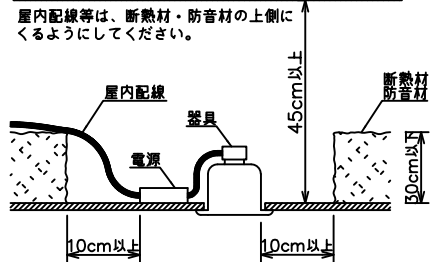

埋込穴寸法

姿図

安全に関するご注意

- この器具は、一般通常環境の屋内天井埋込専用器具です。下記の場所では使用しないでください。器具の故障や火災・感電・落下の原因となります。
 - ・強度のない天井・床・壁。周囲温度が $-5^{\circ}\text{C} \sim 35^{\circ}\text{C}$ 以外の場所。
 - ・サウナや業務用浴室など高温多湿になる場所や結露の恐れがある場所。
 - ・指定外の傾斜天井、住宅の断熱施工天井。
- 住宅以外の断熱施工天井に施工する場合は下図の指示に従ってください。指定外の施工は火災の原因となります。

- 電源線は器具に触れないように施工してください。火災の原因となります。
- 被照射面までの近接限度は0.2mです。近接限度内にドア開閉範囲や家具などの可燃物が近づかないように施工してください。被照射物の変質・変色または火災の原因となります。
- 電源電圧は、器具銘板に記載されている定格電圧の $\pm 6\%$ 以内でご使用下さい。火災・感電の原因となります。

使用上のご注意

- ロックウール、珪酸カルシウム等の天井に取り付ける場合は天井材の破損や、器具と天井面の間に隙間ができる事がありますので取付バネと天井面の間に補強材を入れてください。
- LEDにはバツキがあり、同一品番であっても発光色、明るさ、点灯までの時間が異なる場合があります。
- 調光器の操作（急激にひねる等）により、器具ごとに消灯や明るさが揃う前の時間、調光動作が異なったり、若干のちらつきが発生することがあります。