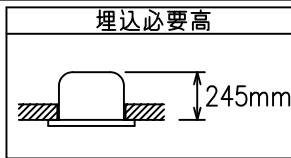

埋込穴寸法

姿図

安全に関するご注意

- この器具は、一般通常環境の屋内天井埋込専用器具です。下記の場所では使用しないでください。器具の故障や火災・感電・落下の原因となります。
 - ・強度のない天井・床・壁。周囲温度が $-5^{\circ}\text{C} \sim 35^{\circ}\text{C}$ 以外の場所。
 - ・サウナや業務用浴室など高温多湿になる場所や結露の恐れがある場所。
 - ・指定外の傾斜天井、住宅の断熱施工天井。
- 住宅以外の断熱施工天井に施工する場合は下図の指示に従ってください。指定外の施工は火災の原因となります。