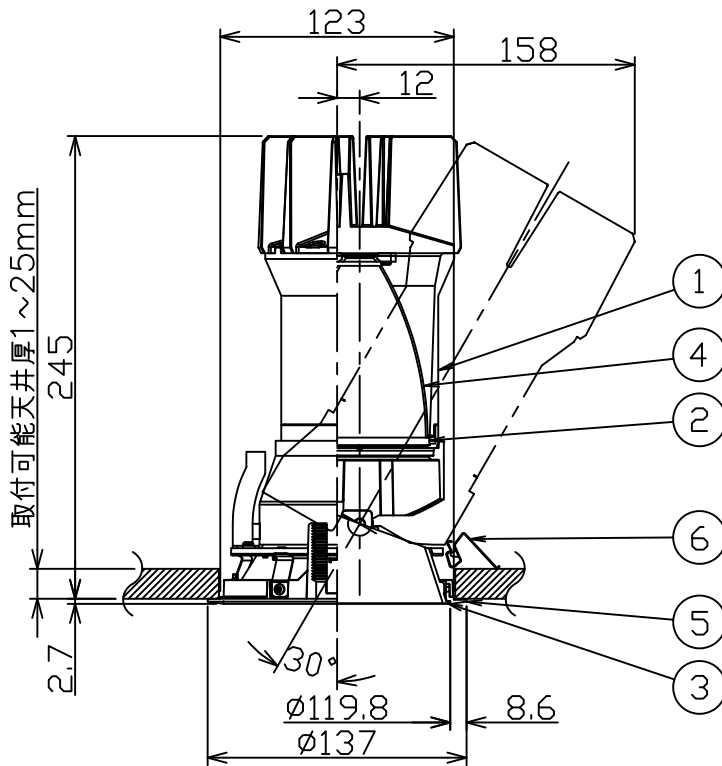

埋込穴寸法

姿図

安全に関するご注意

- この器具は、一般通常環境の屋内天井埋込専用器具です。下記の場所では使用しないでください。器具の故障や火災・感電・落下の原因となります。
 - ・強度のない天井・床・壁。周囲温度が $-5^{\circ}\text{C} \sim 35^{\circ}\text{C}$ 以外の場所。
 - ・サウナや業務用浴室など高温多湿になる場所や結露の恐れがある場所。
 - ・指定外の傾斜天井、住宅の断熱施工天井。
- 住宅以外の断熱施工天井に施工する場合は下図の指示に従ってください。指定外の施工は火災の原因となります。

- 電源線は器具に触れないように施工してください。火災の原因となります。
- 被照射面までの近接限度は0.2mです。近接限度内にドア開閉範囲や家具などの可燃物が近づかないように施工してください。被照射物の変質・変色または火災の原因となります。
- 電源電圧は、器具銘板に記載されている定格電圧の $\pm 6\%$ 以内でご使用下さい。火災・感電の原因となります。

使用上のご注意

- ロックウール、珪酸カルシウム等の天井に取り付ける場合は天井材の破損や、器具と天井面の間に隙間ができる事がありますので取付バネと天井面の間に補強材を入れてください。
- LEDにはバツキがあり、同一品番であっても発光色、明るさ、点灯までの時間が異なる場合があります。
- 調光器の操作（急激にひねる等）により、器具ごとに消灯や明るさが揃う前の時間、調光動作が異なったり、若干のちらつきが発生することがあります。

LED光源寿命 40000時間

本図面は2枚1組です (1/2)

機能 一般用				特記事項		
6	取付金具	ステンレス板	取付場所	屋内 天井埋込専用	1/2照度角 11° カットオフ35° 可動範囲 首振片側30° 回転角度 350° 専用調光器別売 (調光時のみ) オプション別売	
5	枠	アルミダイカスト 白塗装(ホワイト93)	電源接続	コネクタ		
4	反射板	アルミ 鏡面	消費電力	— W 定格電圧 — V		
3	コーン	ポリカーボネート アルミ蒸着(鏡面)	電気容量	別表参照		
2	前面パネル	強化ガラス 透明消シ	LED付	演色性 Ra93 色温度 3000K		
1	本体	アルミダイカスト 黒塗装	交換不可			
No.	部品名	材質	備考	器具重量	約 1.3 kg	スイッチ無し
						鹿毛 狩野 ①

本図面は2枚1組です (2/2)

鹿毛 狩野 ①