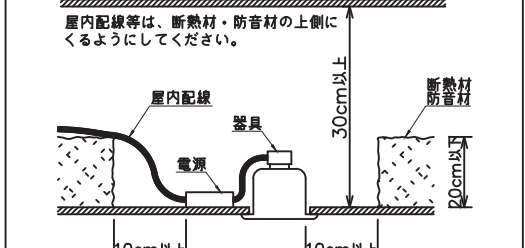

姿図

埋込穴寸法

### 安全に関するご注意

- この器具は、一般通常環境の屋内天井埋込専用器具です。下記の場所では使用しないでください。器具の故障や火災・感電・落下の原因となります。
  - ・強度のない天井、床、壁。
  - ・周囲温度が-5℃~35℃以外の場所。
  - ・サウナや業務用浴室など高温多湿になる場所や結露の恐れがある場所。
  - ・指定外の傾斜天井・住宅の断熱施工天井
- 住宅以外の断熱施工天井に施工する場合は下図の指示に従ってください。指定外の施工は火災の原因となります。

- 電源線は器具に触れないように施工してください。火災の原因となります。
- 被照射面までの近接限度は0.2mです。近接限度内にドア開閉範囲や家具などの可燃物が近づかないように施工してください。被照射物の変質・変色または火災の原因となります。
- 電源電圧は、器具銘板に記載されている定格電圧の±6%以内でご使用下さい。火災・感電の原因となります。