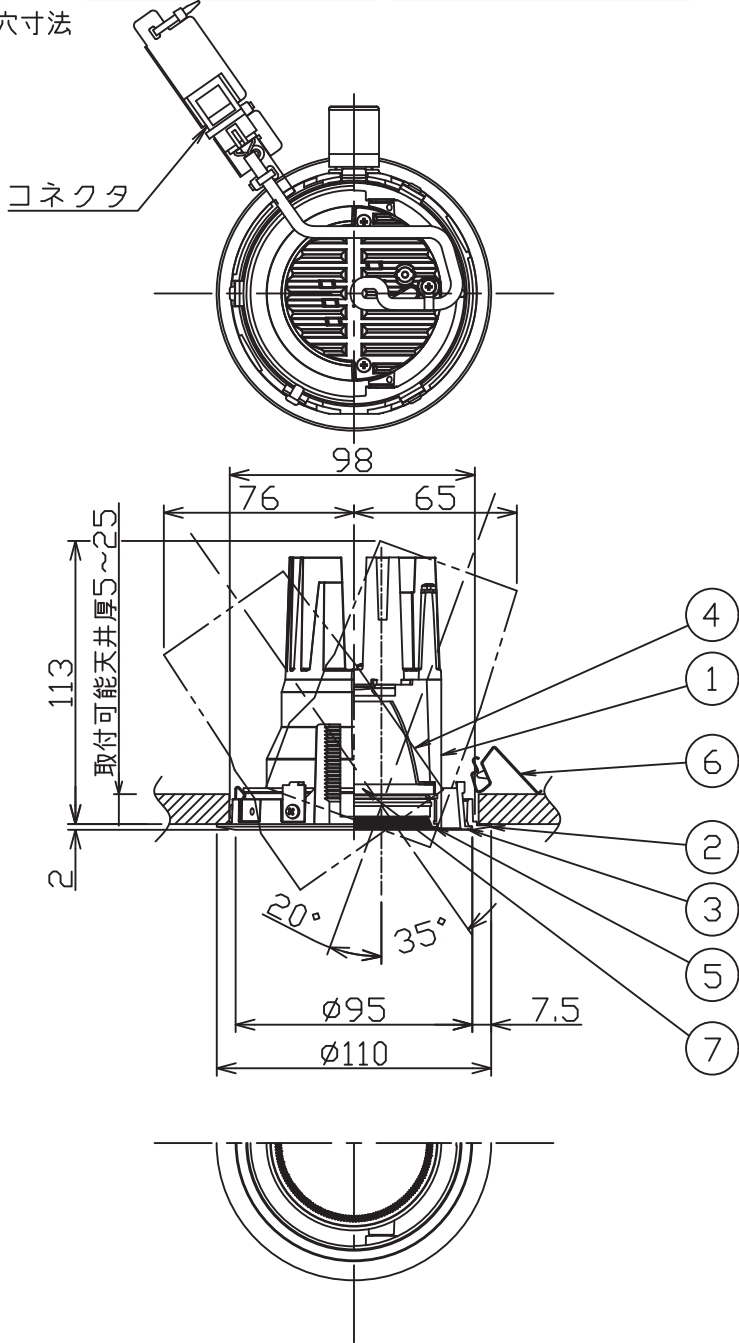

姿図

埋込穴寸法

- 電源線は器具に触れないように施工してください。火災の原因となります。
- 被照射面までの近接限度は0.2mです。近接限度内にドア開閉範囲や家具などの可燃物が近づかないように施工してください。被照射物の変質・変色または火災の原因となります。
- 電源電圧は、器具銘板に記載されている定格電圧の±6%以内でご使用下さい。火災・感電の原因となります。

LED光源寿命 40000時間 本図面は2枚1組です (1/2)

No.	部品名	材質	備考	機能	一般用	特記事項
7	ガラスパネル	強化ガラス	透明エンボス	取付場所	屋内 天井埋込専用	1/2照度角 30° 可動範囲 首振片側 35°/20° 回転角度 350°
6	取付金具	ステンレス板		電源接続	コネクタ	
5	バッフル	アルミダイカスト	黒塗装	消費電力	- 定格電圧 -	傾斜天井30°まで取付可能 電源別売・別置 専用調光器別売(調光時のみ) オプション別売
4	反射板	アルミ	アルミ蒸着(鏡面)	電気容量	別表参照	
3	回転リング	アルミダイカスト	白塗装(ホワイト93)	LED	演色性 Ra93 色温度 3500K	
2	枠	アルミダイカスト	白塗装(ホワイト93)	付		スイッチ無し
1	灯具	アルミダイカスト	白塗装(ホワイト93)	交換不可		
No.	部品名	材質	備考	器具重量	約 0.4 kg	鹿毛 勝田 ③