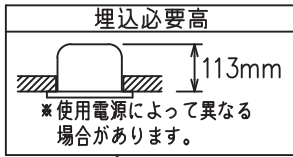

姿図

埋込穴寸法