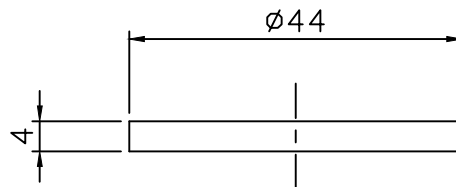

姿図

⚠ 安全に関するご注意

●この器具は、単体では使用できません。
適合器具の仕様図または取扱説明書に従って、適正な組み合わせでご使用ください。
取付が不完全な場合、落下の原因となります。

				機能	補助用	特記事項
7				取付場所	—	
6				電源接続	—	
5				消費電力	— W 定格電圧 — V	
4				電気容量	— VA	
3				/		
2						
1	スプレッドレンズ	硬質ガラス	透明(リブ入り)	/		
No.	部品名	材質	備考			器具重量