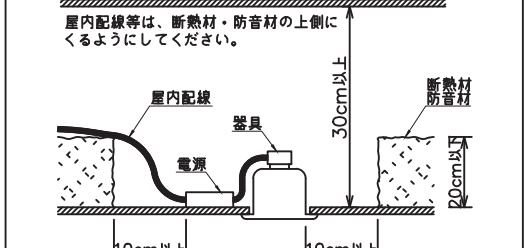

安全に関するご注意

- この器具は、一般通常環境の屋内天井埋込専用器具です。下記の場所では使用しないでください。器具の故障や火災・感電・落下の原因となります。
 - ・強度のない天井、床、壁。
 - ・周囲温度が-5℃~35℃以外の場所。
 - ・サウナや業務用浴室など高温多湿になる場所や結露の恐れがある場所。
 - ・指定外の傾斜天井・住宅の断熱施工天井
- 住宅以外の断熱施工天井に施工する場合は下図の指示に従ってください。指定外の施工は火災の原因となります。

- 電源線は器具に触れないように施工してください。火災の原因となります。
- 被照射面までの近接限度は0.2mです。近接限度内にドア開閉範囲や家具などの可燃物が近づかないように施工してください。被照射物の変質・変色または火災の原因となります。
- 電源電圧は、器具銘板に記載されている定格電圧の±6%以内でご使用下さい。火災・感電の原因となります。

使用上のご注意

- ロックウール、珪酸カルシウム等の天井に取り付ける場合は天井材の破損や、器具と天井面の間に隙間ができる事がありますので取付パネと天井面の間に補強材を入れてください。
- LEDにはバツキがあり、同一品番であっても発光色、明るさ、点灯までの時間が異なる場合があります。
- 調光器の操作（急激にひねる等）により、器具ごとに消灯や明るさが揃う前の時間、調光動作が異なったり、若干のちらつきが発生することがあります。