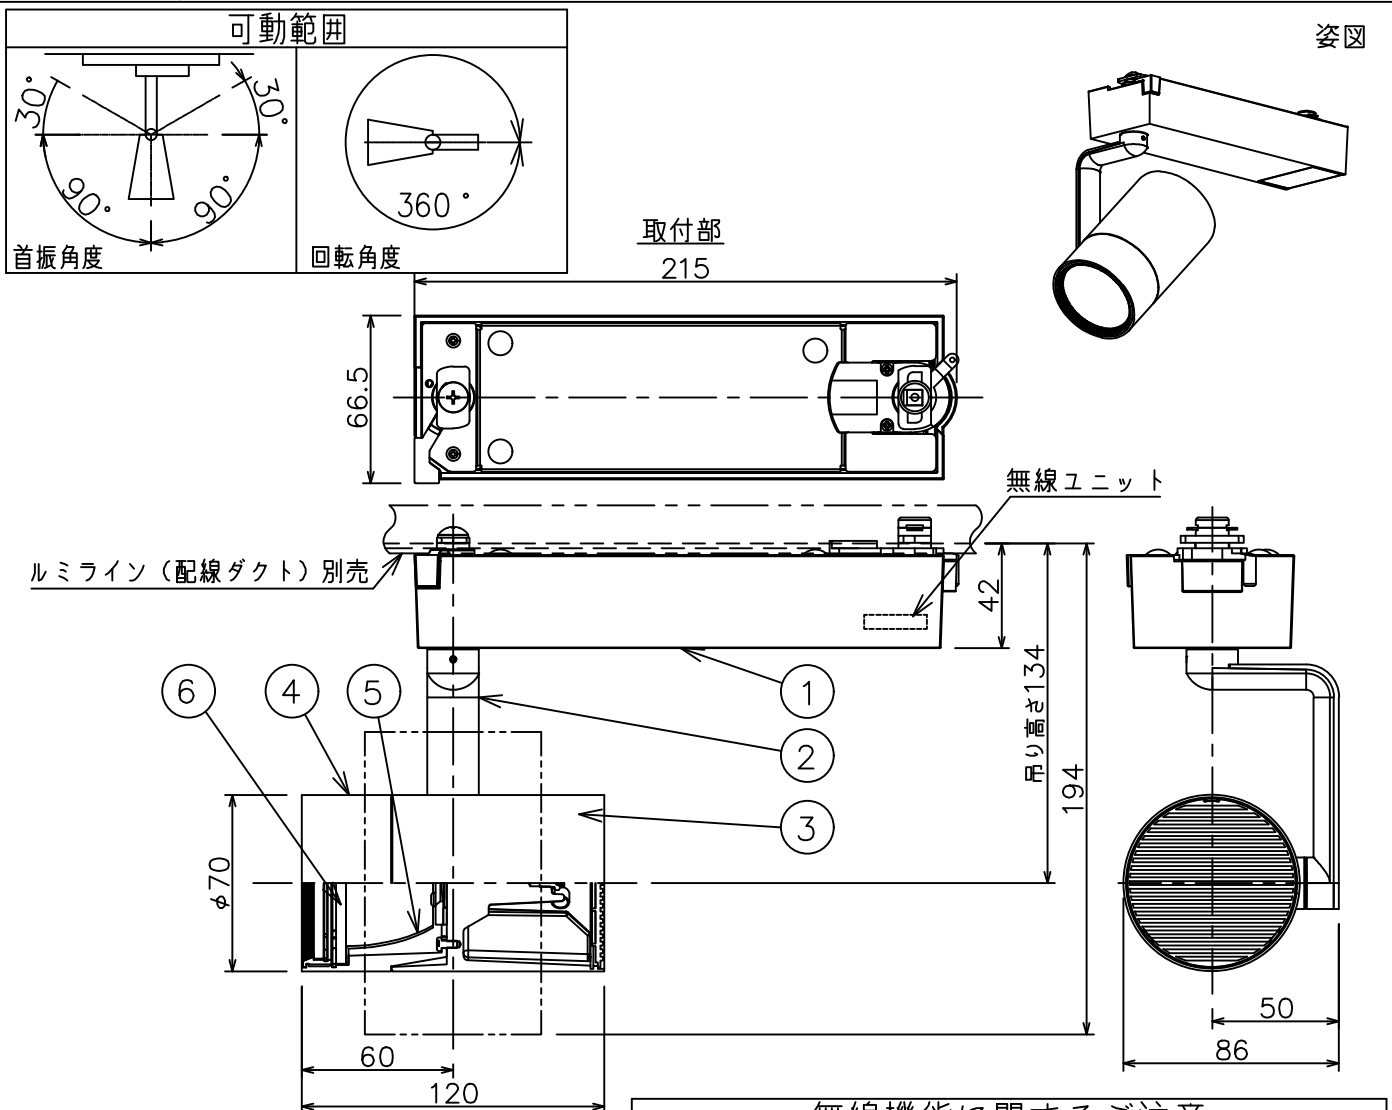

姿図

定格光束	1870 lm
LED照明器具の固有エネルギー消費効率	76.6 lm/W
LED光源寿命	40000時間

無線機能に関するご注意

- 他の2.4GHz帯無線通信機能を持つ製品と使用する場合は30cm程度間隔を離して使用してください。
- 下記のような環境により電波の到達距離が短くなったり、届かなくなることがあります。
本機と通信機器間に金属や鉄筋コンクリートなど電波を通しにくい障壁がある。
本機の近くで直流電圧で駆動するベルやモーターなどの機器が動作している。
近くにテレビ・ラジオの送信所近辺の強電界地域または各種無線局があるなど。

安全に関するご注意

- 単体では使用できません。器具本体表示または、説明書に従って適正な組合せでご使用ください。
- 火災・感電・落下原因となります。
- この器具は、一般通常環境の屋内配線ダクト取付専用器具です。下記の場所では使用しないでください。
器具の故障や、火災・感電・落下の原因となります。
・屋外。強度のない天井。周囲温度が-5℃~35℃以外の場所。
・サウナや業務用浴室など高温多湿になる場所や結露の恐れがある場所。傾斜天井。
- 被照射面までの近接限度は0.2mです。近接限度内にドア開閉範囲や家具などの可燃物が近づかないよう施工してください。被照射物の変質・変色または火災の原因となります。
- 電源電圧は器具銘板に記載されている定格電圧の±6%以内でご使用ください。火災・感電の原因となります。

使用上のご注意

- LEDにはバラスキがあり、同一品番であっても発光色、明るさ、点灯までの時間が異なる場合があります。
- 調光器の操作（急激にひねる等）により、器具ごとに消灯や明るさが揃う前の時間、調光動作が異なったり、若干のちらつきが発生することがあります。

				機能	一般用 (SENMU専用)	特記事項 1/2照度角 45° 調光可能 (1%~100%) 必ず無線制御システムと組み合わせてご使用ください。 オプション別売 スイッチ無し
				取付場所	屋内 ルミライン取付専用	
				電源接続	ルミライン用プラグ	
				消費電力	24.4 W 定格電圧 100 V	
				電気容量	25VA	
				LED付交換不可	LED 24.4W 演色性 Ra83 電球色 (3000K)	
No.	部品名	材質	備考	器具重量	約 0.9 kg	鹿毛 勝田 ①