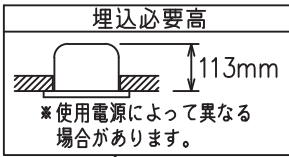

姿図

埋込穴寸法