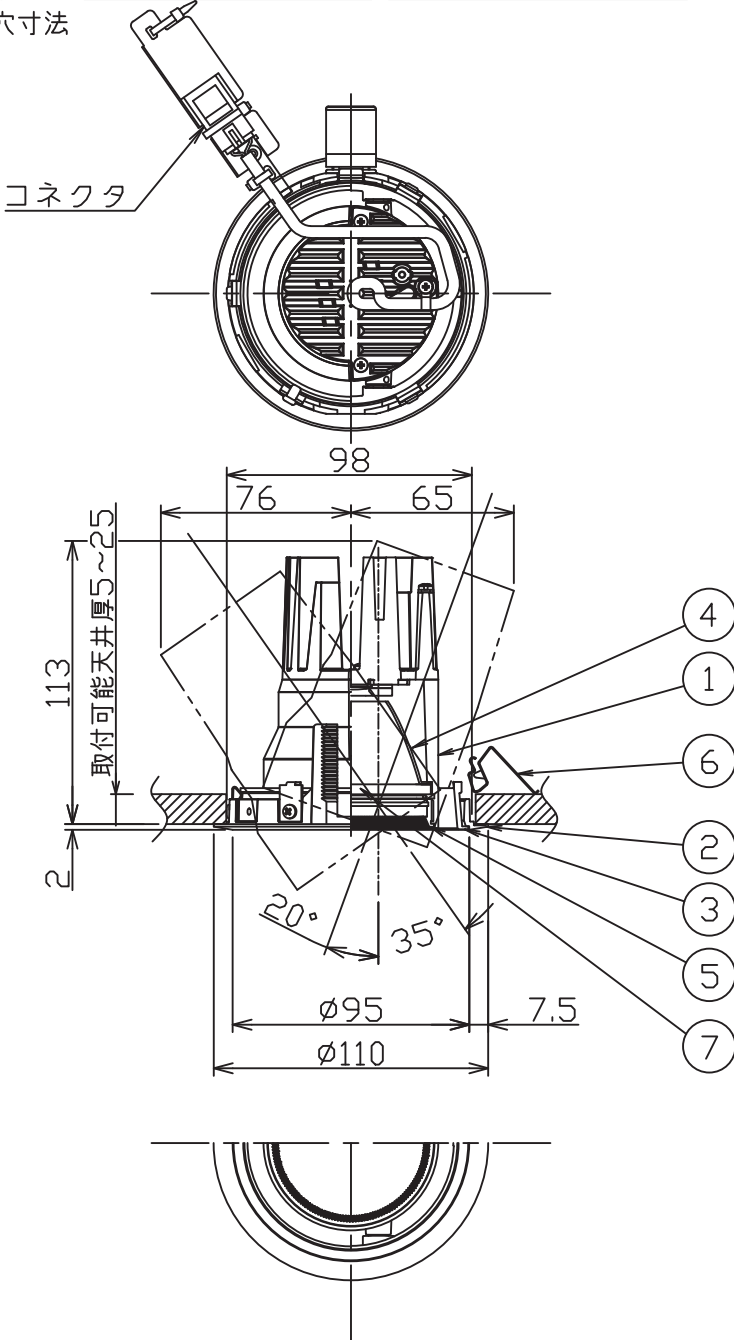

姿図

埋込穴寸法

LED光源寿命 40000時間 本図面は2枚1組です (1/2)

No.	部品名	材質	備考	機能	一般用	特記事項
7	ガラスパネル	強化ガラス	透明消シ	取付場所	屋内 天井埋込専用	1/2照度角 18° 可動範囲 首振り側 35°/20° 回転角度 350°
6	取付金具	ステンレス板		電源接続	コネクタ	
5	バッフル	アルミダイカスト	黒塗装	消費電力	- 定格電圧 -	傾斜天井30°まで取付可能 電源別売・別置 専用調光器別売(調光時のみ) オプション別売
4	反射板	アルミ	アルミ蒸着(鏡面)	電気容量	別表参照	
3	回転リング	アルミダイカスト	白塗装(ホワイト93)	LED付	演色性 Ra93 色温度 4000K	
2	枠	アルミダイカスト	白塗装(ホワイト93)	交換不可		スイッチ無し
1	灯具	アルミダイカスト	白塗装(ホワイト93)			
No.	部品名	材質	備考	器具重量	約 0.4 kg	鹿毛 勝田 ③