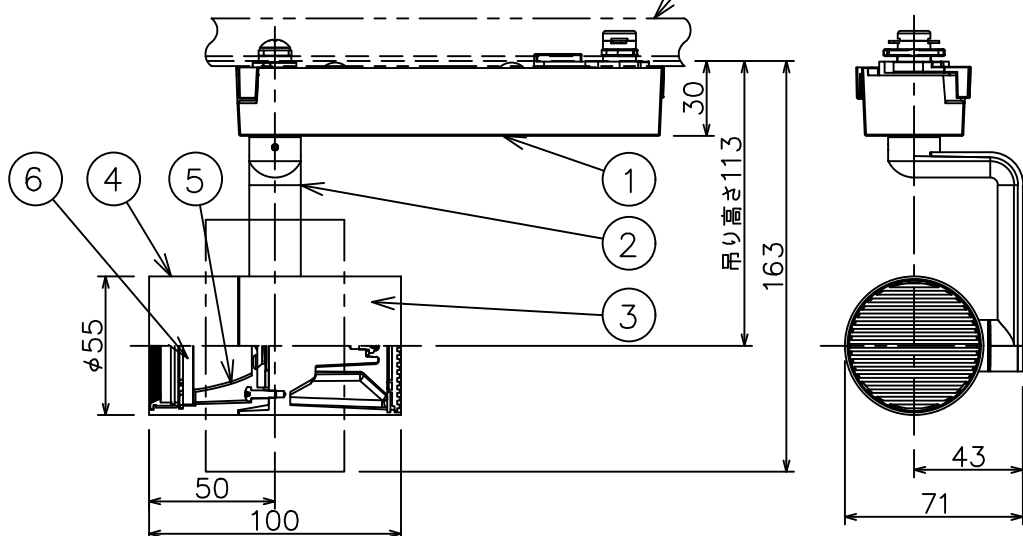

グリーン購入法適合

姿図

取付部

ルミライン（配線ダクト）別売

定格光束	930 lm
LED照明器具の固有エネルギー消費効率	91.1 lm/W
LED光源寿命	40000時間

安全に関するご注意

- 単体では使用できません。器具本体表示または、説明書に従って適正な組合せでご使用ください。火災・感電・落下原因となります。
- この器具は、一般通常環境の屋内配線ダクト取付専用器具器具です。下記の場所では使用しないでください。器具の故障や、火災・感電・落下の原因となります。
 - ・ 屋外。強度のない天井。周囲温度が-5℃~35℃以外の場所。
 - ・ サウナや業務用浴室など高温多湿になる場所や結露の恐れがある場所。傾斜天井。
- 被照射面までの近接限度は0.1mです。近接限度内にドア開閉範囲や家具などの可燃物が近づかないよう施工してください。被照射物の変質・変色または火災の原因となります。
- 電源電圧は器具銘板に記載されている定格電圧の±6%以内でご使用ください。火災・感電の原因となります。

使用上のご注意

- LEDにはバラストがあり、同一品番であっても発光色、明るさ、点灯までの時間が異なる場合があります。
- 調光器の操作（急激にひねる等）により、器具ごとに消灯や明るさが崩れる前時間、調光動作が異なったり、若干のちらつきが発生することがあります。

No.	部品名	材質	備考	機能	一般用	特記事項
6	ガラスパネル	強化ガラス	透明エンボス	取付場所	屋内 ルミライン取付専用	1/2照度角 35° 調光可能（1%~100%） 専用調光器別売
5	反射板	アルミ	鏡面	電源接続	ルミライン用プラグ	
4	本体	アルミダイカスト	白塗装（ホワイト93）	消費電力	10.2 W 定格電圧 100 V	オプション別売
3	ヒートシンク	アルミダイカスト	白塗装（ホワイト93）	電気容量	17VA	
2	アーム	アルミダイカスト	白塗装（ホワイト93）	LED 付 交換不可	LED10.2W 演色性 Ra83 電球色（3000K）	スイッチ無し
1	電源ケース	ポリカーボネート	白			
No. 部品名 材質 備考				器具重量	約 0.5 kg	鹿毛 勝田 ①