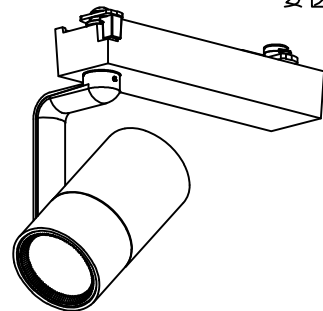

グリーン購入法適合

姿図

取付部

ルミライン（配線ダクト）別売

定格光束	930 lm
LED照明器具の固有エネルギー消費効率	91.1 lm/W
LED光源寿命	40000時間

安全に関するご注意

- 単体では使用できません。器具本体表示または、説明書に従って適正な組合せでご使用ください。火災・感電・落下原因となります。
- この器具は、一般通常環境の屋内配線ダクト取付専用器具器具です。下記の場所では使用しないでください。器具の故障や、火災・感電・落下の原因となります。
 - ・ 屋外。強度のない天井。周囲温度が-5℃~35℃以外の場所。
 - ・ サウナや業務用浴室など高温多湿になる場所や結露の恐れがある場所。傾斜天井。
- 被照射面までの近接限度は0.1mです。近接限度内にドア開閉範囲や家具などの可燃物が近づかないよう施工してください。被照射物の変質・変色または火災の原因となります。
- 電源電圧は器具銘板に記載されている定格電圧の±6%以内でご使用ください。火災・感電の原因となります。

使用上のご注意

- LEDにはバラストがあり、同一品番であっても発光色、明るさ、点灯までの時間が異なる場合があります。
- 調光器の操作（急激にひねる等）により、器具ごとに消灯や明るさが崩れる前時間、調光動作が異なったり、若干のちらつきが発生することがあります。

No.	部品名	材質	備考	機能	一般用	特記事項
6	ガラスパネル	強化ガラス	透明エンボス	取付場所	屋内 ルミライン取付専用	1/2照度角 35° 調光可能（1%~100%） 専用調光器別売
5	反射板	アルミ	鏡面	電源接続	ルミライン用プラグ	
4	本体	アルミダイカスト	白塗装（ホワイト93）	消費電力	10.2 W 定格電圧 100 V	オプション別売
3	ヒートシンク	アルミダイカスト	白塗装（ホワイト93）	電気容量	17VA	
2	アーム	アルミダイカスト	白塗装（ホワイト93）	LED 付 交換不可	LED10.2W 演色性 Ra83 電球色（3000K）	スイッチ無し
1	電源ケース	ポリカーボネート	白			
No. 部品名 材質 備考				器具重量	約 0.5 kg	鹿毛 勝田 ①