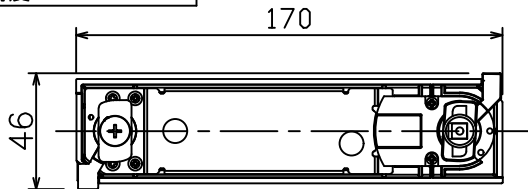

グリーン購入法適合

姿図

取付部

ルミライン（配線ダクト）別売

定格光束	930 lm
LED照明器具の固有エネルギー消費効率	91.1 lm/W
LED光源寿命	40000時間

安全に関するご注意

- 単体では使用できません。器具本体表示または、説明書に従って適正な組合せでご使用ください。火災・感電・落下原因となります。
- この器具は、一般通常環境の屋内配線ダクト取付専用器具器具です。下記の場所では使用しないでください。器具の故障や、火災・感電・落下の原因となります。
 - ・ 屋外。強度のない天井。周囲温度が-5℃~35℃以外の場所。
 - ・ サウナや業務用浴室など高温多湿になる場所や結露の恐れがある場所。傾斜天井。
- 被照射面までの近接限度は0.1mです。近接限度内にドア開閉範囲や家具などの可燃物が近づかないよう施工してください。被照射物の変質・変色または火災の原因となります。
- 電源電圧は器具銘板に記載されている定格電圧の±6%以内でご使用ください。火災・感電の原因となります。

使用上のご注意

- LEDにはバラストがあり、同一品番であっても発光色、明るさ、点灯までの時間が異なる場合があります。
- 調光器の操作（急激にひねる等）により、器具ごとに消灯や明るさが崩れる前時間、調光動作が異なったり、若干のちらつきが発生することがあります。

No.	部品名	材質	備考	機能	一般用	特記事項
6	ガラスパネル	強化ガラス	透明エンボス	取付場所	屋内 ルミライン取付専用	1/2照度角 35° 調光可能（1%~100%） 専用調光器別売
5	反射板	アルミ	鏡面	電源接続	ルミライン用プラグ	
4	本体	アルミダイカスト	白塗装（ホワイト93）	消費電力	10.2 W 定格電圧 100 V	オプション別売
3	ヒートシンク	アルミダイカスト	白塗装（ホワイト93）	電気容量	17VA	
2	アーム	アルミダイカスト	白塗装（ホワイト93）	LED 付 交換不可	LED10.2W 演色性 Ra83 電球色（3000K）	スイッチ無し
1	電源ケース	ポリカーボネート	白			
No. 部品名 材質 備考				器具重量	約 0.5 kg	鹿毛 勝田 ①