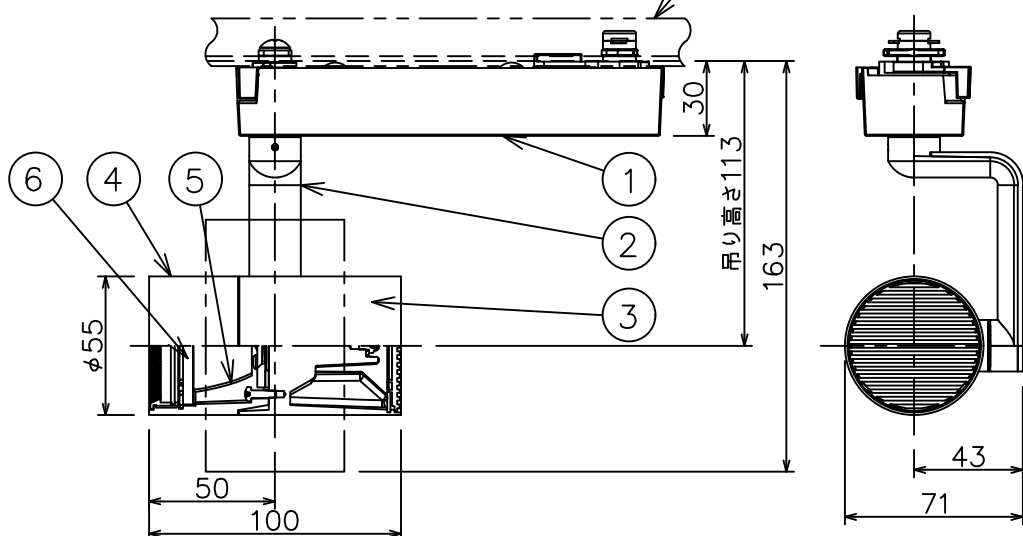

姿図

取付部

ルミライン (配線ダクト) 別売

定格光束	770 lm
LED照明器具の固有エネルギー消費効率	75.4 lm/W
LED光源寿命	40000時間

⚠ 安全に関するご注意

- 単体では使用できません。器具本体表示または、説明書に従って適正な組合せでご使用ください。火災・感電・落下原因となります。
- この器具は、一般通常環境の屋内配線ダクト取付専用器具器具です。下記の場所では使用しないでください。器具の故障や、火災・感電・落下の原因となります。
 - ・ 屋外。強度のない天井。周囲温度が-5℃~35℃以外の場所。
 - ・ サウナや業務用浴室など高温多湿になる場所や結露の恐れがある場所。傾斜天井。
- 被照射面までの近接限度は0.1mです。近接限度内にドア開閉範囲や家具などの可燃物が近づかないよう施工してください。被照射物の変質・変色または火災の原因となります。
- 電源電圧は器具銘板に記載されている定格電圧の±6%以内でご使用ください。火災・感電の原因となります。

使用上のご注意

- LEDにはバラストがあり、同一品番であっても発光色、明るさ、点灯までの時間が異なる場合があります。
- 調光器の操作（急激にひねる等）により、器具ごとに消灯や明るさが崩れる前の時間、調光動作が異なったり、若干のちらつきが発生することがあります。

No.	部品名	材質	備考	機能	一般用	特記事項
6	ガラスパネル	強化ガラス	消シ	取付場所	屋内 ルミライン取付専用	特記事項 1/2照度角 45° 調光可能 (1%~100%) 専用調光器別売
5	反射板	アルミ	鏡面	電源接続	ルミライン用プラグ	
4	本体	アルミダイカスト	白塗装 (ホワイト93)	消費電力	10.2 W 定格電圧 100 V	オプション別売
3	ヒートシンク	アルミダイカスト	白塗装 (ホワイト93)	電気容量	17VA	
2	アーム	アルミダイカスト	白塗装 (ホワイト93)	LED付	LED10.2W 演色性 Ra83 温白色 (3500K)	
1	電源ケース	ポリカーボネート	白	交換不可		スイッチ無し
No.	部品名	材質	備考	器具重量	約 0.5 kg	鹿毛 勝田 ①