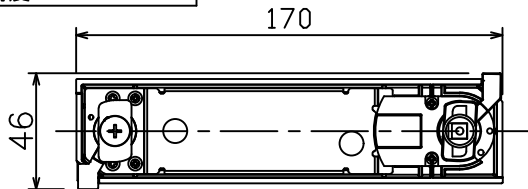

姿図

取付部

ルミライン (配線ダクト) 別売

定格光束	770 lm
LED照明器具の固有エネルギー消費効率	75.4 lm/W
LED光源寿命	40000時間

⚠ 安全に関するご注意

- 単体では使用できません。器具本体表示または、説明書に従って適正な組合せでご使用ください。火災・感電・落下原因となります。
- この器具は、一般通常環境の屋内配線ダクト取付専用器具器具です。下記の場所では使用しないでください。器具の故障や、火災・感電・落下の原因となります。
 - ・ 屋外。強度のない天井。周囲温度が-5℃~35℃以外の場所。
 - ・ サウナや業務用浴室など高温多湿になる場所や結露の恐れがある場所。傾斜天井。
- 被照射面までの近接限度は0.1mです。近接限度内にドア開閉範囲や家具などの可燃物が近づかないよう施工してください。被照射物の変質・変色または火災の原因となります。
- 電源電圧は器具銘板に記載されている定格電圧の±6%以内でご使用ください。火災・感電の原因となります。

使用上のご注意

- LEDにはバラストがあり、同一品番であっても発光色、明るさ、点灯までの時間が異なる場合があります。
- 調光器の操作（急激にひねる等）により、器具ごとに消灯や明るさが崩れる前の時間、調光動作が異なったり、若干のちらつきが発生することがあります。

No.	部品名	材質	備考	機能	一般用	特記事項
6	ガラスパネル	強化ガラス	消シ	取付場所	屋内 ルミライン取付専用	特記事項 1/2照度角 45° 調光可能 (1%~100%) 専用調光器別売
5	反射板	アルミ	鏡面	電源接続	ルミライン用プラグ	
4	本体	アルミダイカスト	白塗装 (ホワイト93)	消費電力	10.2 W 定格電圧 100 V	オプション別売
3	ヒートシンク	アルミダイカスト	白塗装 (ホワイト93)	電気容量	17VA	
2	アーム	アルミダイカスト	白塗装 (ホワイト93)	LED付	LED10.2W 演色性 Ra83 温白色 (3500K)	
1	電源ケース	ポリカーボネート	白	交換不可		スイッチ無し
No.	部品名	材質	備考	器具重量	約 0.5 kg	鹿毛 勝田 ①