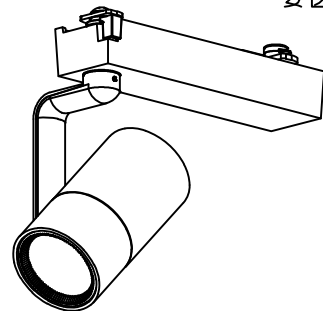

姿図

取付部

ルミライン (配線ダクト) 別売

定格光束	770 lm
LED照明器具の固有エネルギー消費効率	75.4 lm/W
LED光源寿命	40000時間

⚠ 安全に関するご注意

- 単体では使用できません。器具本体表示または、説明書に従って適正な組合せでご使用ください。火災・感電・落下原因となります。
- この器具は、一般通常環境の屋内配線ダクト取付専用器具器具です。下記の場所では使用しないでください。器具の故障や、火災・感電・落下の原因となります。
 - ・ 屋外。強度のない天井。周囲温度が-5℃~35℃以外の場所。
 - ・ サウナや業務用浴室など高温多湿になる場所や結露の恐れがある場所。傾斜天井。
- 被照射面までの近接限度は0.1mです。近接限度内にドア開閉範囲や家具などの可燃物が近づかないよう施工してください。被照射物の変質・変色または火災の原因となります。
- 電源電圧は器具銘板に記載されている定格電圧の±6%以内でご使用ください。火災・感電の原因となります。

使用上のご注意

- LEDにはバラストがあり、同一品番であっても発光色、明るさ、点灯までの時間が異なる場合があります。
- 調光器の操作（急激にひねる等）により、器具ごとに消灯や明るさが崩れる前の時間、調光動作が異なったり、若干のちらつきが発生することがあります。

No.	部品名	材質	備考	機能	一般用	特記事項
6	ガラスパネル	強化ガラス	消シ	取付場所	屋内 ルミライン取付専用	特記事項 1/2照度角 45° 調光可能 (1%~100%) 専用調光器別売
5	反射板	アルミ	鏡面	電源接続	ルミライン用プラグ	
4	本体	アルミダイカスト	白塗装 (ホワイト93)	消費電力	10.2 W 定格電圧 100 V	オプション別売
3	ヒートシンク	アルミダイカスト	白塗装 (ホワイト93)	電気容量	17VA	
2	アーム	アルミダイカスト	白塗装 (ホワイト93)	LED付	LED10.2W 演色性 Ra83 温白色 (3500K)	
1	電源ケース	ポリカーボネート	白	交換不可		スイッチ無し
No.	部品名	材質	備考	器具重量	約 0.5 kg	鹿毛 勝田 ①