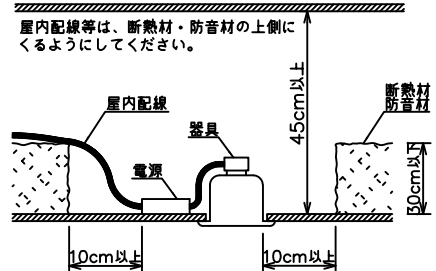

埋込穴寸法

姿図

安全に関するご注意

- この器具は、一般通常環境の屋内天井埋込専用器具です。下記の場所では使用しないでください。器具の故障や火災・感電・落下の原因となります。
 - ・強度のない天井・床・壁。周囲温度が $-5^{\circ}\text{C} \sim 35^{\circ}\text{C}$ 以外の場所。
 - ・サウナや業務用浴室など高温多湿になる場所や結露の恐れがある場所。
 - ・指定外の傾斜天井、住宅の断熱施工天井。
- 住宅以外の断熱施工天井に施工する場合は下図の指示に従ってください。指定外の施工は火災の原因となります。

- 電源線等は、断熱材・防音材の上側にくるようにしてください。
- 電源線は器具に触れないように施工してください。火災の原因となります。
- 被照射面までの近接限度は0.2mです。近接限度内にドア開閉範囲や家具などの可燃物が近づかないように施工してください。被照射物の変質・変色または火災の原因となります。
- 電源電圧は、器具銘板に記載されている定格電圧の $\pm 6\%$ 以内でご使用下さい。火災・感電の原因となります。