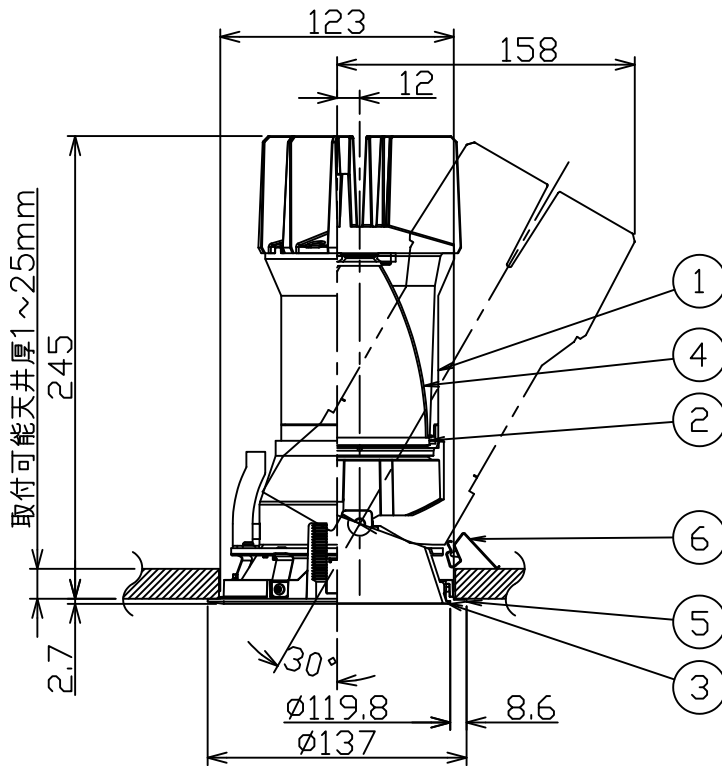

埋込穴寸法

姿図

安全に関するご注意

- この器具は、一般通常環境の屋内天井埋込専用器具です。下記の場所では使用しないでください。器具の故障や火災・感電・落下の原因となります。
 - ・強度のない天井・床・壁。周囲温度が $-5^{\circ}\text{C} \sim 35^{\circ}\text{C}$ 以外の場所。
 - ・サウナや業務用浴室など高温多湿になる場所や結露の恐れがある場所。
 - ・指定外の傾斜天井、住宅の断熱施工天井。
- 住宅以外の断熱施工天井に施工する場合は下図の指示に従ってください。指定外の施工は火災の原因となります。

- 電源線等は、断熱材・防音材の上側にくるようにしてください。
- 電源線は器具に触れないように施工してください。火災の原因となります。
- 被照射面までの近接限度は0.2mです。近接限度内にドア開閉範囲や家具などの可燃物が近づかないように施工してください。被照射物の変質・変色または火災の原因となります。
- 電源電圧は、器具銘板に記載されている定格電圧の $\pm 6\%$ 以内でご使用下さい。火災・感電の原因となります。

LED光源寿命 40000時間

本図面は2枚1組です (1/2)

機能 一般用				特記事項	
6	取付金具	ステンレス板	取付場所	屋内 天井埋込専用	1/2照度角 20° カットオフ35° 可動範囲 首振り片側30° 回転角度 350° 専用調光器別売 (調光時のみ) オプション別売
5	枠	アルミダイカスト 黒塗装	電源接続	コネクタ	
4	反射板	アルミ 鏡面	消費電力	— W 定格電圧 — V	
3	コーン	ポリカーボネート アルミ蒸着(鏡面)	電気容量	別表参照	
2	前面パネル	強化ガラス 透明消シ	LED付	演色性 Ra93 色温度 3000K	
1	本体	アルミダイカスト 黒塗装	交換不可		
No.	部品名	材質	備考	器具重量	約 1.3 kg
					鹿毛 狩野 ①