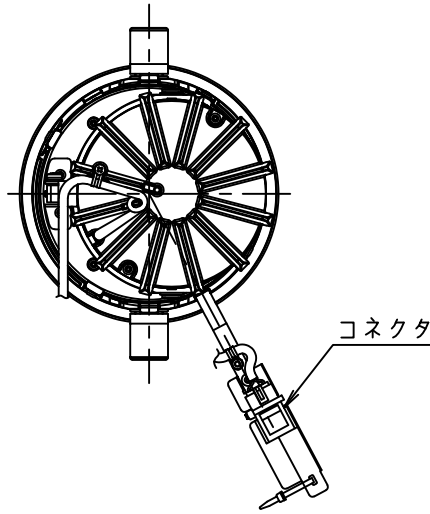

埋込穴寸法

姿図

安全に関するご注意

- この器具は、一般通常環境の屋内天井埋込専用器具です。下記の場所では使用しないでください。器具の故障や火災・感電・落下の原因となります。
 - ・強度のない天井・床・壁。周囲温度が $-5^{\circ}\text{C} \sim 35^{\circ}\text{C}$ 以外の場所。
 - ・サウナや業務用浴室など高温多湿になる場所や結露の恐れがある場所。
 - ・指定外の傾斜天井、住宅の断熱施工天井。
- 住宅以外の断熱施工天井に施工する場合は下図の指示に従ってください。指定外の施工は火災の原因となります。

- 電源線等は、断熱材・防音材の上側にくるようにしてください。
- 電源線は器具に触れないように施工してください。火災の原因となります。
- 被照射面までの近接限度は0.2mです。近接限度内にドア開閉範囲や家具などの可燃物が近づかないように施工してください。被照射物の変質・変色または火災の原因となります。
- 電源電圧は、器具銘板に記載されている定格電圧の $\pm 6\%$ 以内でご使用下さい。火災・感電の原因となります。