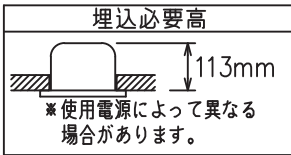

姿図

⚠ 安全に関するご注意

- この器具は、一般通常環境の屋内天井埋込専用器具です。下記の場所では使用しないでください。器具の故障や火災・感電・落下の原因となります。
 - ・強度のない天井、床、壁。
 - ・周囲温度が-5℃~35℃以外の場所。
 - ・サウナや業務用浴室など高温多湿になる場所や結露の恐れがある場所。
 - ・指定外の傾斜天井・住宅の断熱施工天井
- 住宅以外の断熱施工天井に施工する場合は下図の指示に従ってください。指定外の施工は火災の原因となります。