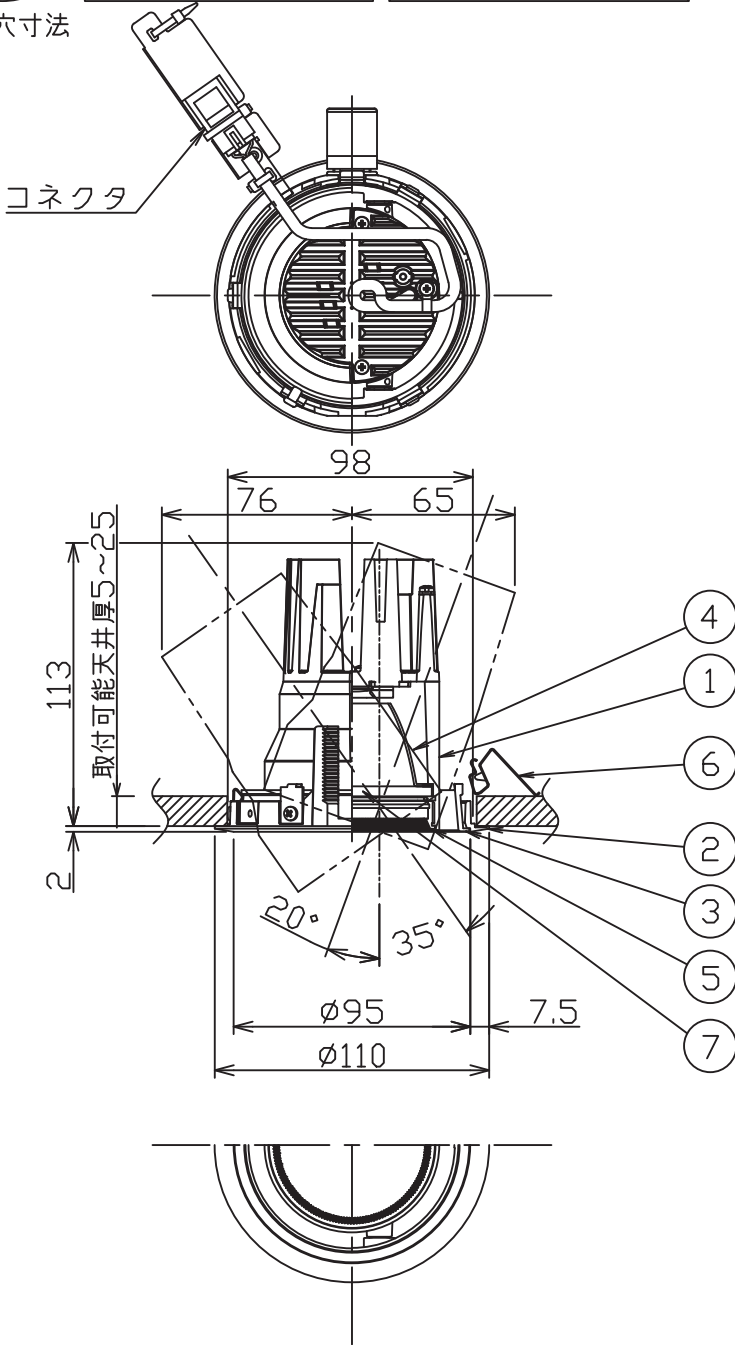

姿図

⚠ 安全に関するご注意

- この器具は、一般通常環境の屋内天井埋込専用器具です。下記の場所では使用しないでください。器具の故障や火災・感電・落下の原因となります。
  - ・強度のない天井、床、壁。
  - ・周囲温度が-5℃~35℃以外の場所。
  - ・サウナや業務用浴室など高温多湿になる場所や結露の恐れがある場所。
  - ・指定外の傾斜天井・住宅の断熱施工天井
- 住宅以外の断熱施工天井に施工する場合は下図の指示に従ってください。指定外の施工は火災の原因となります。

- 電源線は器具に触れないように施工してください。火災の原因となります。
- 被照射面までの近接限度は0.2mです。近接限度内にドア開閉範囲や家具などの可燃物が近づかないように施工してください。被照射物の変質・変色または火災の原因となります。
- 電源電圧は、器具銘板に記載されている定格電圧の±6%以内でご使用下さい。火災・感電の原因となります。

使用上のご注意

- ロックウール、珪酸カルシウム等の天井に取り付ける場合は天井材の破損や、器具と天井面の間に隙間ができる事がありますので取付パネと天井面の間に補強材を入れてください。
- LEDにはパツキがあり、同一品番であっても発光色、明るさ、点灯までの時間が異なる場合があります。
- 調光器の操作(急激にひねる等)により、器具ごとに消灯や明るさが揃う前の時間、調光動作が異なったり、若干のちらつきが発生することがあります。

LED光源寿命 40000時間 本図面は2枚1組です (1/2)

No.	部品名	材質	備考	機能	一般用	特記事項
7	ガラスパネル	強化ガラス	透明エンボス	取付場所	屋内 天井埋込専用	1/2照度角 30° 可動範囲 首振片側 35°/20° 回転角度 350°
6	取付金具	ステンレス板		電源接続	コネクタ	
5	バッフル	アルミダイカスト	黒塗装	消費電力	- 定格電圧 -	傾斜天井30°まで取付可能 電源別売・別置 専用調光器別売(調光時のみ) オプション別売
4	反射板	アルミ	アルミ蒸着(鏡面)	電気容量	別表参照	
3	回転リング	アルミダイカスト	黒塗装	LED付	演色性 Ra93 色温度 3000K	
2	枠	アルミダイカスト	黒塗装			
1	灯具	アルミダイカスト	黒塗装	交換不可		スイッチ無し
No.	部品名	材質	備考	器具重量	約 0.4 kg	鹿毛 勝田 ③