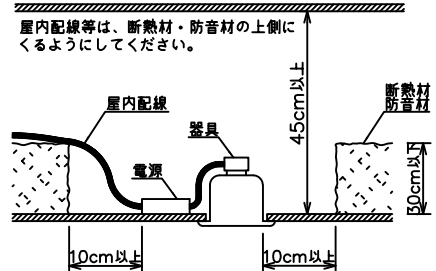

埋込穴寸法

姿図

安全に関するご注意

- この器具は、一般通常環境の屋内天井埋込専用器具です。下記の場所では使用しないでください。器具の故障や火災・感電・落下の原因となります。
 - ・強度のない天井・床・壁。周囲温度が $-5^{\circ}\text{C} \sim 35^{\circ}\text{C}$ 以外の場所。
 - ・サウナや業務用浴室など高温多湿になる場所や結露の恐れがある場所。
 - ・指定外の傾斜天井、住宅の断熱施工天井。
- 住宅以外の断熱施工天井に施工する場合は下図の指示に従ってください。指定外の施工は火災の原因となります。

- 電源線は器具に触れないように施工してください。火災の原因となります。
- 被照射面までの近接限度は0.2mです。近接限度内にドア開閉範囲や家具などの可燃物が近づかないように施工してください。被照射物の変質・変色または火災の原因となります。
- 電源電圧は、器具銘板に記載されている定格電圧の $\pm 6\%$ 以内でご使用下さい。火災・感電の原因となります。

使用上のご注意

- ロックウール、珪酸カルシウム等の天井に取り付ける場合は天井材の破損や、器具と天井面の間に隙間ができる事がありますので取付バネと天井面の間に補強材を入れてください。
- LEDにはバツキがあり、同一品番であっても発光色、明るさ、点灯までの時間が異なる場合があります。
- 調光器の操作（急激にひねる等）により、器具ごとに消灯や明るさが揃う前の時間、調光動作が異なったり、若干のちらつきが発生することがあります。