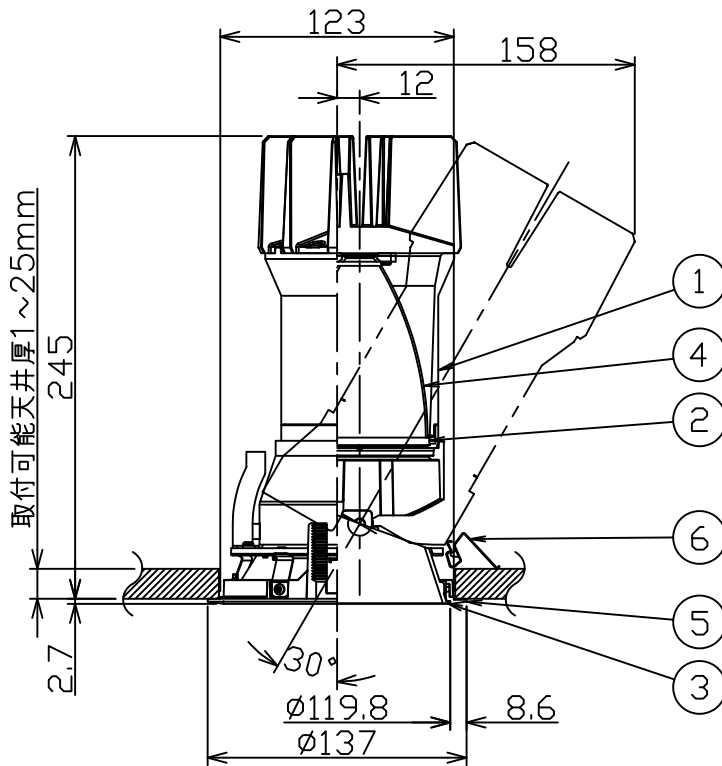

埋込穴寸法

姿図

安全に関するご注意

- この器具は、一般通常環境の屋内天井埋込専用器具です。下記の場所では使用しないでください。器具の故障や火災・感電・落下の原因となります。
 - ・強度のない天井・床・壁。周囲温度が $-5^{\circ}\text{C} \sim 35^{\circ}\text{C}$ 以外の場所。
 - ・サウナや業務用浴室など高温多湿になる場所や結露の恐れがある場所。
 - ・指定外の傾斜天井、住宅の断熱施工天井。
- 住宅以外の断熱施工天井に施工する場合は下図の指示に従ってください。指定外の施工は火災の原因となります。

- 電源線は器具に触れないように施工してください。火災の原因となります。
- 被照射面までの近接限度は0.2mです。近接限度内にドア開閉範囲や家具などの可燃物が近づかないように施工してください。被照射物の変質・変色または火災の原因となります。
- 電源電圧は、器具銘板に記載されている定格電圧の $\pm 6\%$ 以内でご使用下さい。火災・感電の原因となります。

使用上のご注意

- ロックウール、珪酸カルシウム等の天井に取り付ける場合は天井材の破損や、器具と天井面の間に隙間ができる事がありますので取付バネと天井面の間に補強材を入れてください。
- LEDにはバツキがあり、同一品番であっても発光色、明るさ、点灯までの時間が異なる場合があります。
- 調光器の操作（急激にひねる等）により、器具ごとに消灯や明るさが揃う前の時間、調光動作が異なったり、若干のちらつきが発生することがあります。

LED光源寿命 40000時間

本図面は2枚1組です (1/2)

機能 一般用				特記事項		
6	取付金具	ステンレス板	取付場所	屋内 天井埋込専用	1/2照度角 11° カットオフ35° 可動範囲 首振り片側30° 回転角度 350° 専用調光器別売 (調光時のみ) オプション別売	
5	枠	アルミダイカスト 白塗装(ホワイト93)	電源接続	コネクタ		
4	反射板	アルミ 鏡面	消費電力	— W 定格電圧 — V		
3	コーン	ポリカーボネート アルミ蒸着(鏡面)	電気容量	別表参照		
2	前面パネル	強化ガラス 透明消シ	LED付	演色性 Ra93 色温度 3500K		
1	本体	アルミダイカスト 黒塗装	交換不可			
No.	部品名	材質	備考	器具重量	約 1.3 kg	スイッチ無し
						鹿毛 狩野 ①