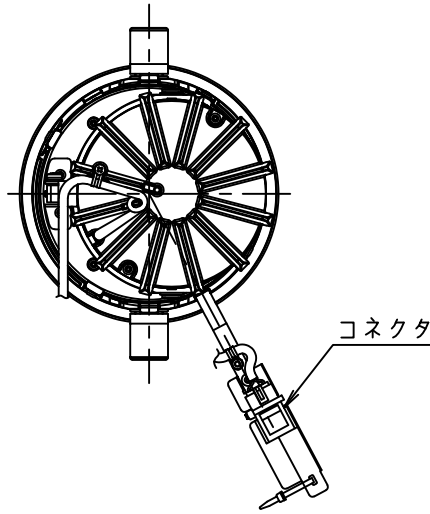

埋込穴寸法

姿図

安全に関するご注意

- この器具は、一般通常環境の屋内天井埋込専用器具です。下記の場所では使用しないでください。器具の故障や火災・感電・落下の原因となります。
 - ・強度のない天井・床・壁。周囲温度が $-5^{\circ}\text{C} \sim 35^{\circ}\text{C}$ 以外の場所。
 - ・サウナや業務用浴室など高温多湿になる場所や結露の恐れがある場所。
 - ・指定外の傾斜天井、住宅の断熱施工天井。
- 住宅以外の断熱施工天井に施工する場合は下図の指示に従ってください。指定外の施工は火災の原因となります。

- 電源線は器具に触れないように施工してください。火災の原因となります。
- 被照射面までの近接限度は0.2mです。近接限度内にドア開閉範囲や家具などの可燃物が近づかないように施工してください。被照射物の変質・変色または火災の原因となります。
- 電源電圧は、器具銘板に記載されている定格電圧の $\pm 6\%$ 以内でご使用下さい。火災・感電の原因となります。

使用上のご注意

- ロックウール、珪酸カルシウム等の天井に取り付ける場合は天井材の破損や、器具と天井面の間に隙間ができる事がありますので取付バネと天井面の間に補強材を入れてください。
- LEDにはバツキがあり、同一品番であっても発光色、明るさ、点灯までの時間が異なる場合があります。
- 調光器の操作（急激にひねる等）により、器具ごとに消灯や明るさが揃う前の時間、調光動作が異なったり、若干のちらつきが発生することがあります。

LED光源寿命 40000時間

本図面は2枚1組です (1/2)

機能 一般用				特記事項		
6	取付金具	ステンレス板	取付場所	屋内 天井埋込専用	1/2照度角 11° カットオフ35° 可動範囲 首振り片側30° 回転角度 350° 専用調光器別売 (調光時のみ) オプション別売	
5	枠	アルミダイカスト 白塗装(ホワイト93)	電源接続	コネクタ		
4	反射板	アルミ 鏡面	消費電力	— W 定格電圧 — V		
3	コーン	ポリカーボネート アルミ蒸着(鏡面)	電気容量	別表参照		
2	前面パネル	強化ガラス 透明消シ	LED付	演色性 Ra93 色温度 3500K		
1	本体	アルミダイカスト 黒塗装	交換不可			
No.	部品名	材質	備考	器具重量	約 1.3 kg	スイッチ無し
						鹿毛 狩野 ①