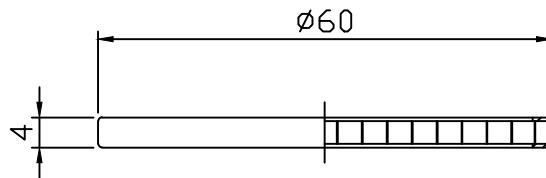

姿図

**⚠ 安全に関するご注意**

●この器具は、単体では使用できません。  
適合器具の仕様図または取扱説明書に従って、適正な組み合わせでご使用ください。  
取付が不完全な場合、落下の原因となります。

				機能	補助用	特記事項
7				取付場所	—	
6				電源接続	—	
5				消費電力	— W 定格電圧 — V	
4				電気容量	— VA	
3						
2	枠	アルミ	黒塗装	/	/	
1	ハニカムパネル	アルミ	黒塗装			
No.	部品名	材質	備考	器具重量	約 0.01 kg	鹿毛 勝田 ①