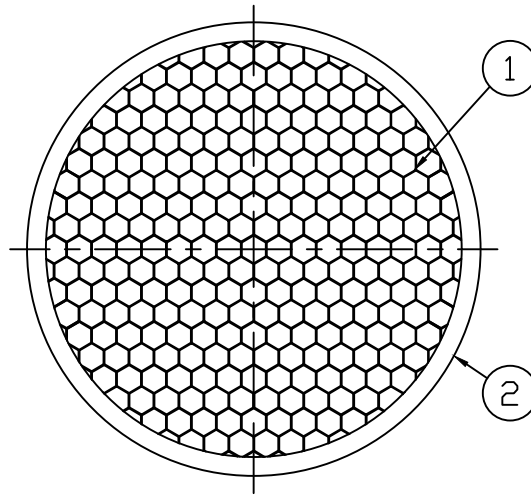

姿図

**⚠ 安全に関するご注意**

●この器具は、単体では使用できません。  
適合器具の仕様図または取扱説明書に従って、適正な組み合わせでご使用ください。  
取付が不完全な場合、落下の原因となります。

				機能	補助用	特記事項
7				取付場所	—	
6				電源接続	—	
5				消費電力	— W 定格電圧 — V	
4				電気容量	— VA	
3						
2	枠	アルミ	黒塗装	/	/	
1	ハニカムパネル	アルミ	黒塗装			
No.	部品名	材質	備考	器具重量	約 0.01 kg	鹿毛 勝田 ①