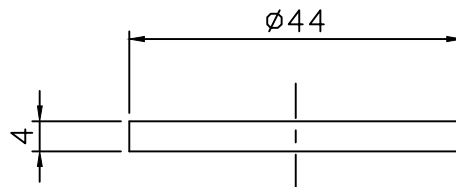

姿図

⚠ 安全に関するご注意

●この器具は、単体では使用できません。
 適合器具の仕様図または取扱説明書に従って、適正な組み合わせでご使用ください。
 取付が不完全な場合、落下の原因となります。

				機能	補助用	特記事項
7				取付場所	—	
6				電源接続	—	
5				消費電力	— W 定格電圧 — V	
4				電気容量	— VA	
3						
2						
1	フラッドレンズ	強化ガラス	消シ			
No.	部品名	材質	備考	器具重量	約 0.02 kg	鹿毛 勝田 ①