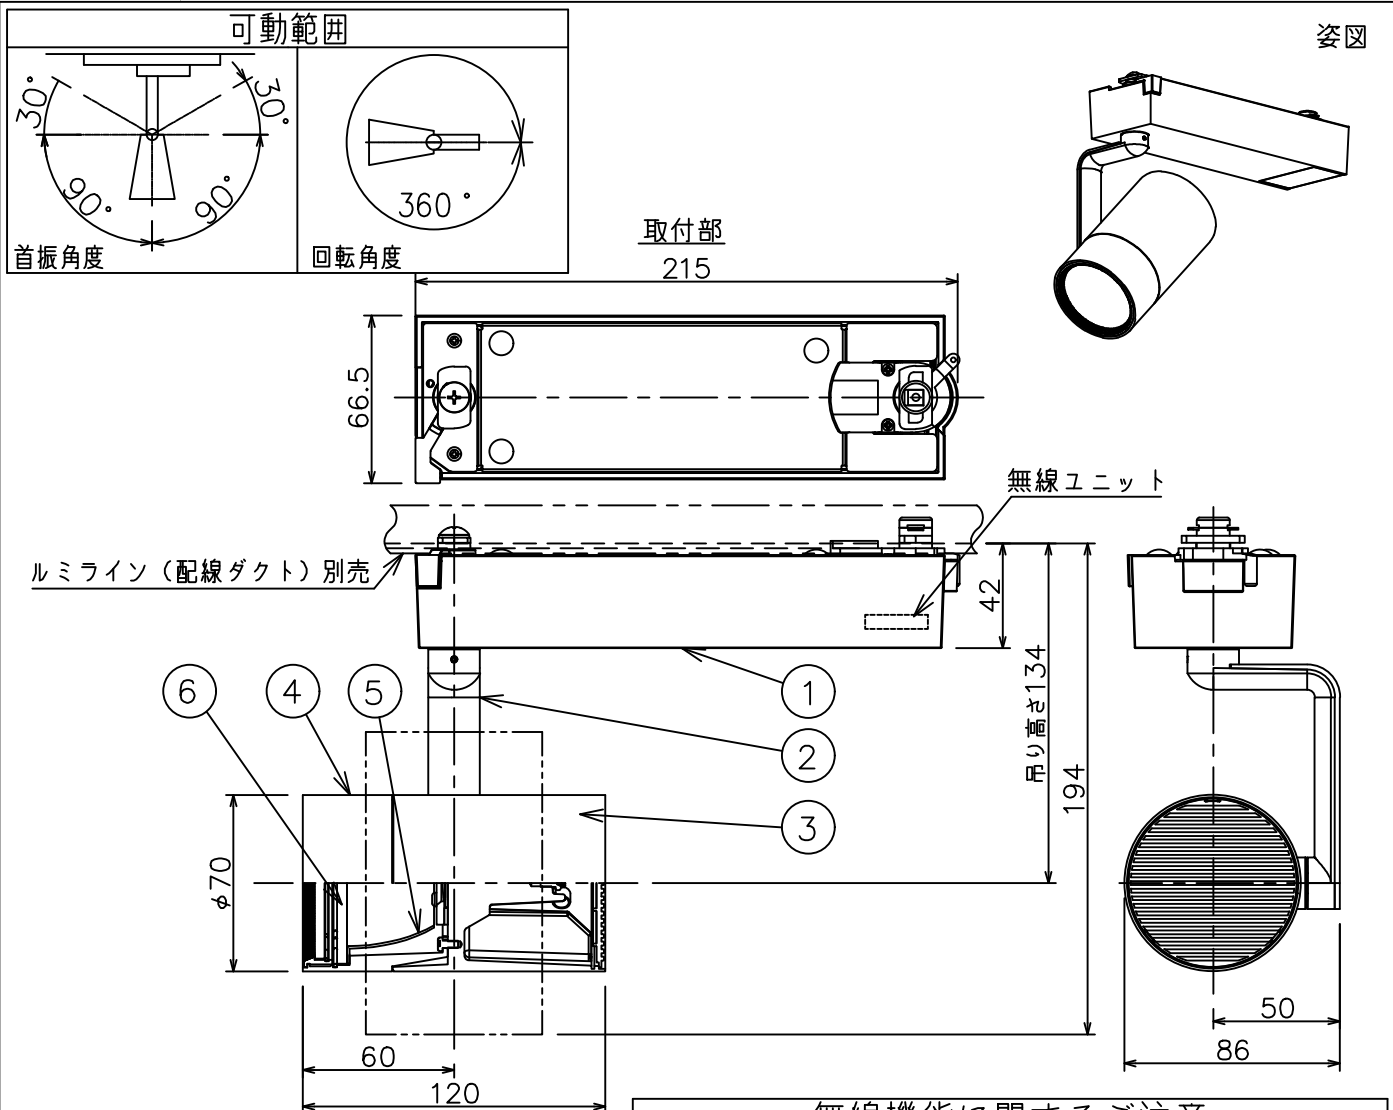

姿図

定格光束	1920 lm
LED照明器具の固有エネルギー消費効率	78.6 lm/W
LED光源寿命	40000時間

無線機能に関するご注意

- 他の2.4GHz帯無線通信機能を持つ製品と使用する場合は30cm程度間隔を離して使用してください。
- 下記のような環境により電波の到達距離が短くなったり、届かなくなることがあります。
本機と通信機器間に金属や鉄筋コンクリートなど電波を通しにくい障壁がある。
本機の近くで直流電圧で駆動するベルやモーターなどの機器が動作している。
近くにテレビ・ラジオの送信所近辺の強電界地域または各種無線局があるなど。

安全に関するご注意

- 単体では使用できません。器具本体表示または、説明書に従って適正な組合せでご使用ください。
- 火災・感電・落下原因となります。
- この器具は、一般通常環境の屋内配線ダクト取付専用器具器具です。下記の場所では使用しないでください。
器具の故障や、火災・感電・落下の原因となります。
・屋外。強度のない天井。周囲温度が-5℃~35℃以外の場所。
・サウナや業務用浴室など高温多湿になる場所や結露の恐れがある場所。傾斜天井。
- 被照射面までの近接限度は0.2mです。近接限度内にドア開閉範囲や家具などの可燃物が近づかないよう施工してください。被照射物の変質・変色または火災の原因となります。
- 電源電圧は器具銘板に記載されている定格電圧の±6%以内でご使用ください。火災・感電の原因となります。

使用上のご注意

- LEDにはバラスキがあり、同一品番であっても発光色、明るさ、点灯までの時間が異なる場合があります。
- 調光器の操作（急激にひねる等）により、器具ごとに消灯や明るさが揃う前の時間、調光動作が異なったり、若干のちらつきが発生することがあります。

				機能	一般用 (SENMU専用)	特記事項 1/2照度角 45° 調光可能 (1%~100%) 必ず無線制御システムと組み合わせてご使用ください。 オプション別売 スイッチ無し
				取付場所	屋内 ルミライン取付専用	
				電源接続	ルミライン用プラグ	
				消費電力	24.4 W 定格電圧 100 V	
				電気容量	25VA	
				LED付交換不可	LED 24.4W 演色性 Ra83 温白色 (3500K)	
No.	部品名	材質	備考	器具重量	約 0.9 kg	鹿毛 勝田 ①