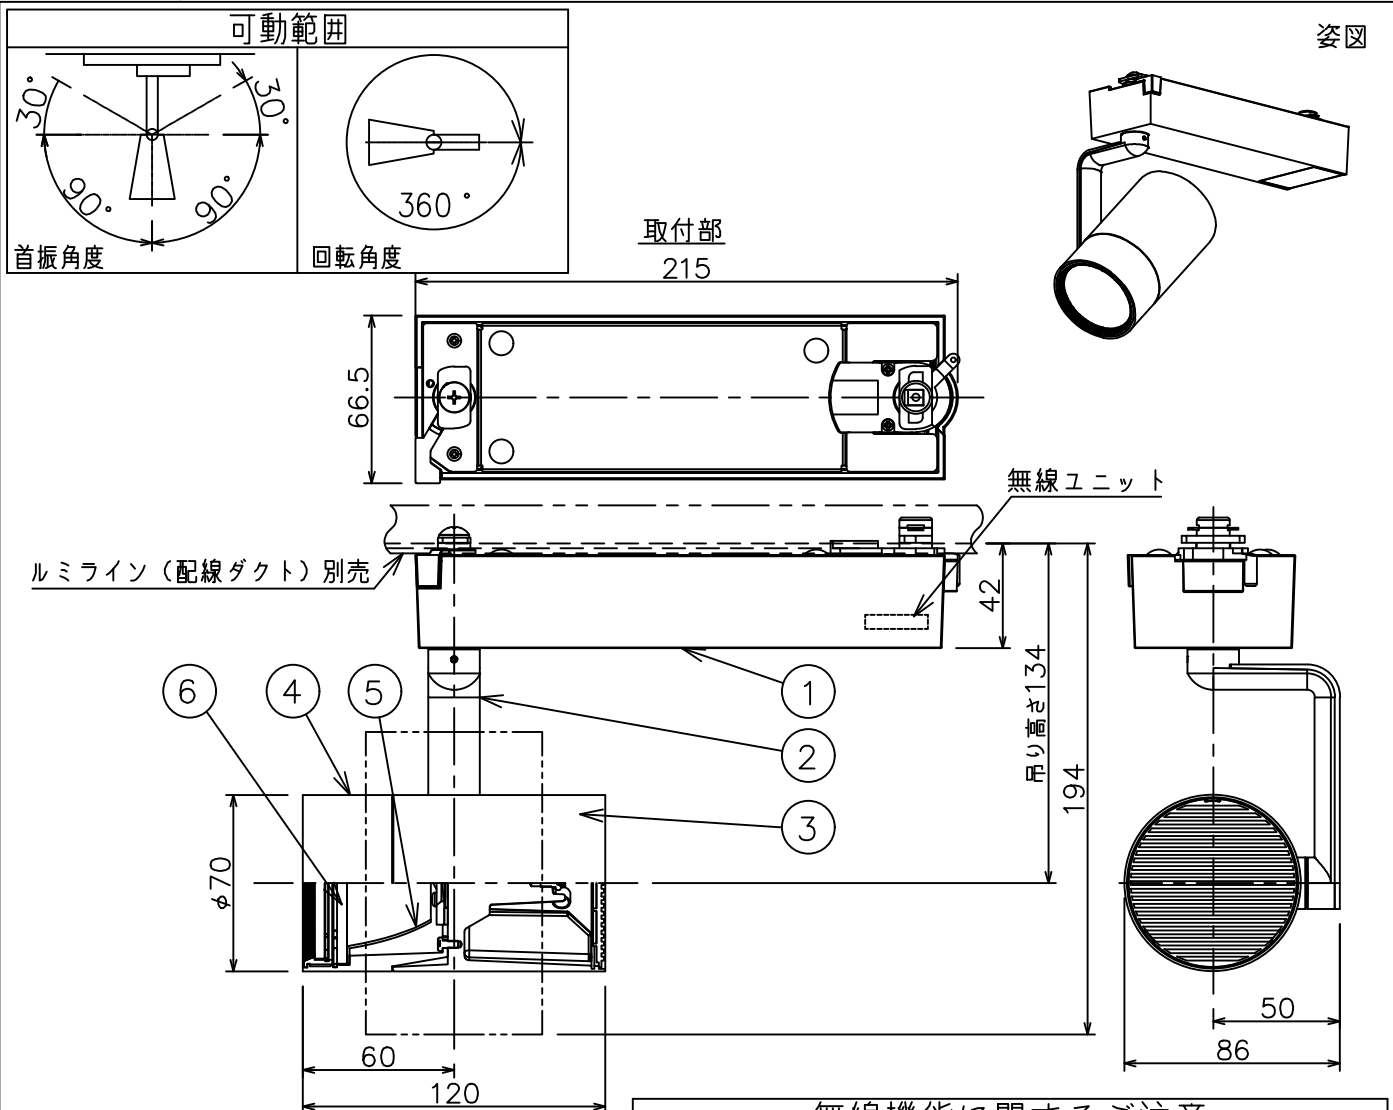

姿図

定格光束	2420 lm
LED照明器具の固有エネルギー消費効率	99.1 lm/W
LED光源寿命	40000時間

### 無線機能に関するご注意

- 他の2.4GHz帯無線通信機能を持つ製品と使用する場合は30cm程度間隔を離して使用してください。
- 下記のような環境により電波の到達距離が短くなったり、届かなくなることがあります。  
本機と通信機器間に金属や鉄筋コンクリートなど電波を通しにくい障壁がある。  
本機の近くで直流電圧で駆動するベルやモーターなどの機器が動作している。  
近くにテレビ・ラジオの送信所近辺の強電界地域または各種無線局があるなど。

### 使用上のご注意

- LEDにはバラスキがあり、同一品番であっても発光色、明るさ、点灯までの時間が異なる場合があります。
- 調光器の操作（急激にひねる等）により、器具ごとに消灯や明るさが揃う前の時間、調光動作が異なったり、若干のちらつきが発生することがあります。

				機能	一般用 (SENMU専用)	特記事項 1/2照度角 30° 調光可能 (1%~100%) 必ず無線制御システムと組み合わせてご使用ください。 オプション別売  スイッチ無し
				取付場所	屋内 ルミライン取付専用	
				電源接続	ルミライン用プラグ	
				消費電力	24.4 W 定格電圧 100 V	
				電気容量	25VA	
				LED付 交換不可	LED 24.4W 演色性 Ra83 白色 (4000K)	
No.	部品名	材質	備考	器具重量	約 0.9 kg	鹿毛 勝田 ①