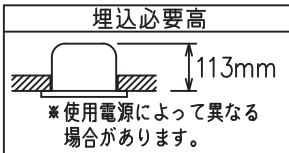

姿図

埋込穴寸法