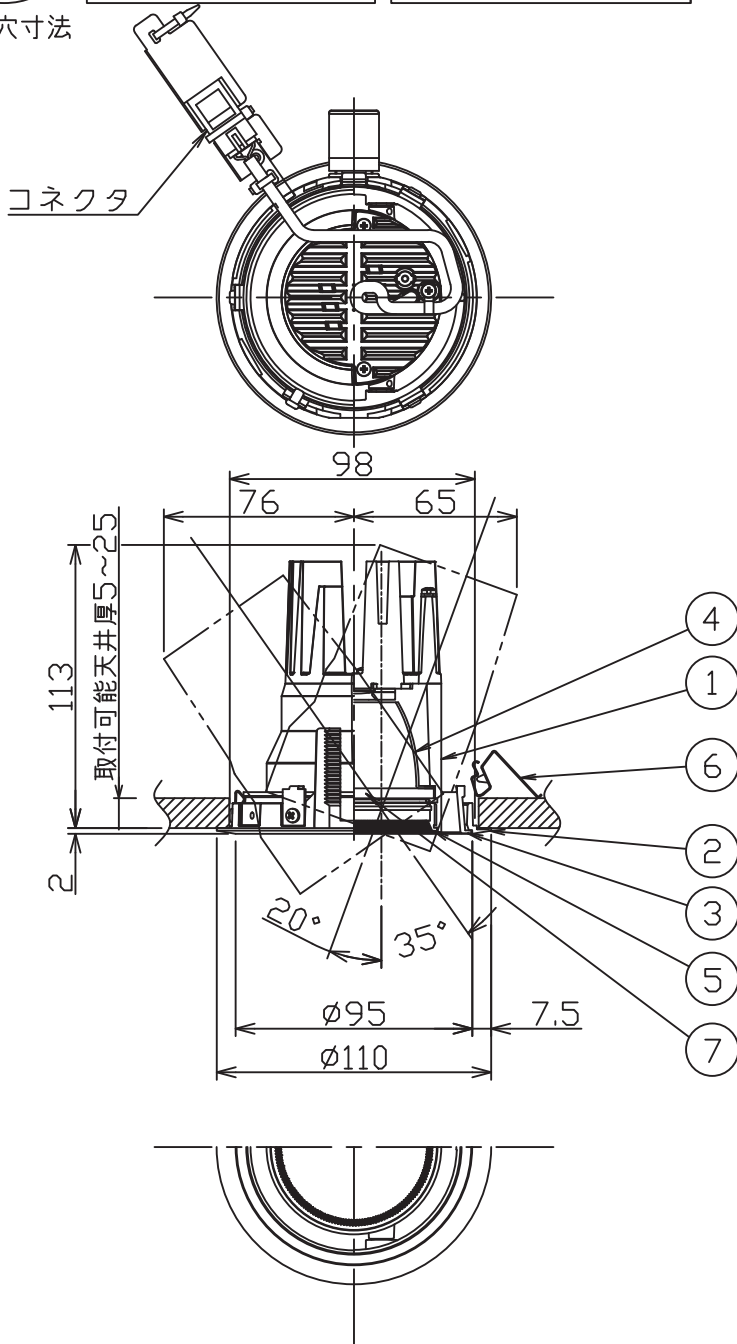

姿図

埋込穴寸法

- 電源線は器具に触れないように施工してください。火災の原因となります。
- 被照射面までの近接限度は0.2mです。近接限度内にドア開閉範囲や家具などの可燃物が近づかないように施工してください。被照射物の変質・変色または火災の原因となります。
- 電源電圧は、器具銘板に記載されている定格電圧の±6%以内でご使用下さい。火災・感電の原因となります。

LED光源寿命 40000時間 本図面は2枚1組です (1/2)

No.	部品名	材質	備考	機能	一般用	特記事項
7	ガラスパネル	強化ガラス	消シ	取付場所	屋内 天井埋込専用	1/2照度角 45° 可動範囲 首振り側 35°/20° 回転角度 350°
6	取付金具	ステンレス板		電源接続	コネクタ	
5	バッフル	アルミダイカスト	黒塗装	消費電力	- 定格電圧 -	傾斜天井30°まで取付可能 電源別売・別置 専用調光器別売(調光時のみ) オプション別売
4	反射板	アルミ	アルミ蒸着(鏡面)	電気容量	別表参照	
3	回転リング	アルミダイカスト	白塗装(ホワイト93)	LED	演色性 Ra93 色温度 3500K	
2	枠	アルミダイカスト	白塗装(ホワイト93)	付		スイッチ無し
1	灯具	アルミダイカスト	白塗装(ホワイト93)	交換不可		
No.	部品名	材質	備考	器具重量	約 0.4 kg	鹿毛 勝田 ③