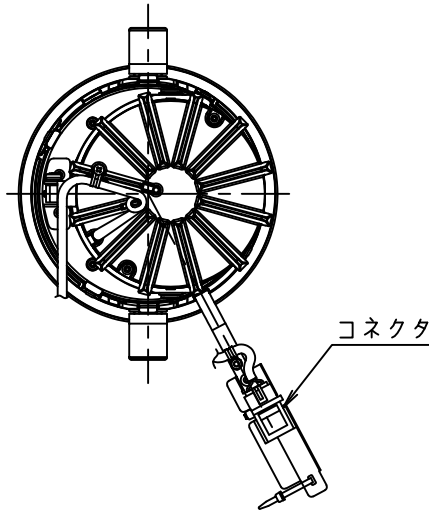

埋込穴寸法

姿図

安全に関するご注意

- この器具は、一般通常環境の屋内天井埋込専用器具です。下記の場所では使用しないでください。器具の故障や火災・感電・落下の原因となります。
 - ・強度のない天井・床・壁。周囲温度が $-5^{\circ}\text{C} \sim 35^{\circ}\text{C}$ 以外の場所。
 - ・サウナや業務用浴室など高温多湿になる場所や結露の恐れがある場所。
 - ・指定外の傾斜天井、住宅の断熱施工天井。
- 住宅以外の断熱施工天井に施工する場合は下図の指示に従ってください。指定外の施工は火災の原因となります。

- 電源線は器具に触れないように施工してください。火災の原因となります。
- 被照射面までの近接限度は0.2mです。近接限度内にドア開閉範囲や家具などの可燃物が近づかないように施工してください。被照射物の変質・変色または火災の原因となります。
- 電源電圧は、器具銘板に記載されている定格電圧の $\pm 6\%$ 以内でご使用下さい。火災・感電の原因となります。

使用上のご注意

- ロックウール、珪酸カルシウム等の天井に取り付ける場合は天井材の破損や、器具と天井面の間に隙間ができる事がありますので取付バネと天井面の間に補強材を入れてください。
- LEDにはバツキがあり、同一品番であっても発光色、明るさ、点灯までの時間が異なる場合があります。
- 調光器の操作（急激にひねる等）により、器具ごとに消灯や明るさが揃う前の時間、調光動作が異なったり、若干のちらつきが発生することがあります。

LED光源寿命 40000時間

本図面は2枚1組です (1/2)

機能 一般用				特記事項		
6	取付金具	ステンレス板	取付場所	屋内 天井埋込専用	1/2照度角 20° カットオフ35° 可動範囲 首振り片側30° 回転角度 350° 専用調光器別売 (調光時のみ) オプション別売	
5	枠	アルミダイカスト 白塗装(ホワイト93)	電源接続	コネクタ		
4	反射板	アルミ 鏡面	消費電力	— W 定格電圧 — V		
3	コーン	ポリカーボネート アルミ蒸着(鏡面)	電気容量	別表参照		
2	前面パネル	強化ガラス 透明消シ	LED付	演色性 Ra93 色温度 4000K		
1	本体	アルミダイカスト 黒塗装	交換不可			
No.	部品名	材質	備考	器具重量	約 1.3 kg	スイッチ無し
						鹿毛 狩野 ①