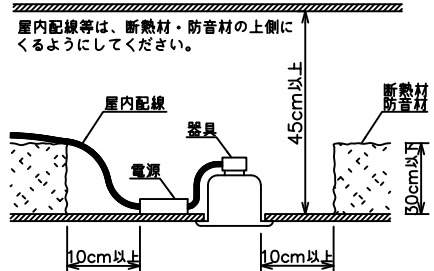

埋込穴寸法

姿図

安全に関するご注意

- この器具は、一般通常環境の屋内天井埋込専用器具です。下記の場所では使用しないでください。器具の故障や火災・感電・落下の原因となります。
 - ・強度のない天井・床・壁。周囲温度が $-5^{\circ}\text{C} \sim 35^{\circ}\text{C}$ 以外の場所。
 - ・サウナや業務用浴室など高温多湿になる場所や結露の恐れがある場所。
 - ・指定外の傾斜天井、住宅の断熱施工天井。
- 住宅以外の断熱施工天井に施工する場合は下図の指示に従ってください。指定外の施工は火災の原因となります。

- 電源線は器具に触れないように施工してください。火災の原因となります。
- 被照射面までの近接限度は0.2mです。近接限度内にドア開閉範囲や家具などの可燃物が近づかないように施工してください。被照射物の変質・変色または火災の原因となります。
- 電源電圧は、器具銘板に記載されている定格電圧の $\pm 6\%$ 以内でご使用下さい。火災・感電の原因となります。

使用上のご注意

- ロックウール、珪酸カルシウム等の天井に取り付ける場合は天井材の破損や、器具と天井面の間に隙間ができる事がありますので取付バネと天井面の間に補強材を入れてください。
- LEDにはバツキがあり、同一品番であっても発光色、明るさ、点灯までの時間が異なる場合があります。
- 調光器の操作（急激にひねる等）により、器具ごとに消灯や明るさが揃う前の時間、調光動作が異なったり、若干のちらつきが発生することがあります。