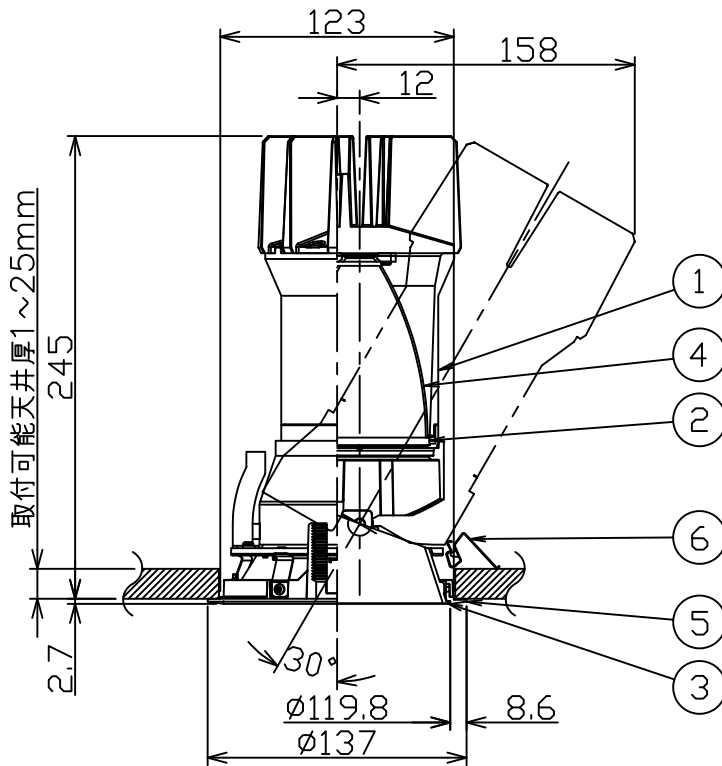

埋込穴寸法

姿図

安全に関するご注意

- この器具は、一般通常環境の屋内天井埋込専用器具です。下記の場所では使用しないでください。器具の故障や火災・感電・落下の原因となります。
 - ・強度のない天井・床・壁。周囲温度が $-5^{\circ}\text{C} \sim 35^{\circ}\text{C}$ 以外の場所。
 - ・サウナや業務用浴室など高温多湿になる場所や結露の恐れがある場所。
 - ・指定外の傾斜天井、住宅の断熱施工天井。
- 住宅以外の断熱施工天井に施工する場合は下図の指示に従ってください。指定外の施工は火災の原因となります。

- 電源線は器具に触れないように施工してください。火災の原因となります。
- 被照射面までの近接限度は0.2mです。近接限度内にドア開閉範囲や家具などの可燃物が近づかないように施工してください。被照射物の変質・変色または火災の原因となります。
- 電源電圧は、器具銘板に記載されている定格電圧の $\pm 6\%$ 以内でご使用下さい。火災・感電の原因となります。

使用上のご注意

- ロックウール、珪酸カルシウム等の天井に取り付ける場合は天井材の破損や、器具と天井面の間に隙間ができる事がありますので取付バネと天井面の間に補強材を入れてください。
- LEDにはバツキがあり、同一品番であっても発光色、明るさ、点灯までの時間が異なる場合があります。
- 調光器の操作（急激にひねる等）により、器具ごとに消灯や明るさが揃う前の時間、調光動作が異なったり、若干のちらつきが発生することがあります。

LED光源寿命 40000時間

本図面は2枚1組です (1/2)

機能 一般用				特記事項		
6	取付金具	ステンレス板	取付場所	屋内 天井埋込専用	1/2照度角 20° カットオフ35° 可動範囲 首振り片側30° 回転角度 350° 専用調光器別売 (調光時のみ) オプション別売	
5	枠	アルミダイカスト 白塗装(ホワイト93)	電源接続	コネクタ		
4	反射板	アルミ 鏡面	消費電力	— W 定格電圧 — V		
3	コーン	ポリカーボネート アルミ蒸着(鏡面)	電気容量	別表参照		
2	前面パネル	強化ガラス 透明消シ	LED付	演色性 Ra93 色温度 4000K		
1	本体	アルミダイカスト 黒塗装	交換不可			
No.	部品名	材質	備考	器具重量	約 1.3 kg	スイッチ無し
						鹿毛 狩野 ①