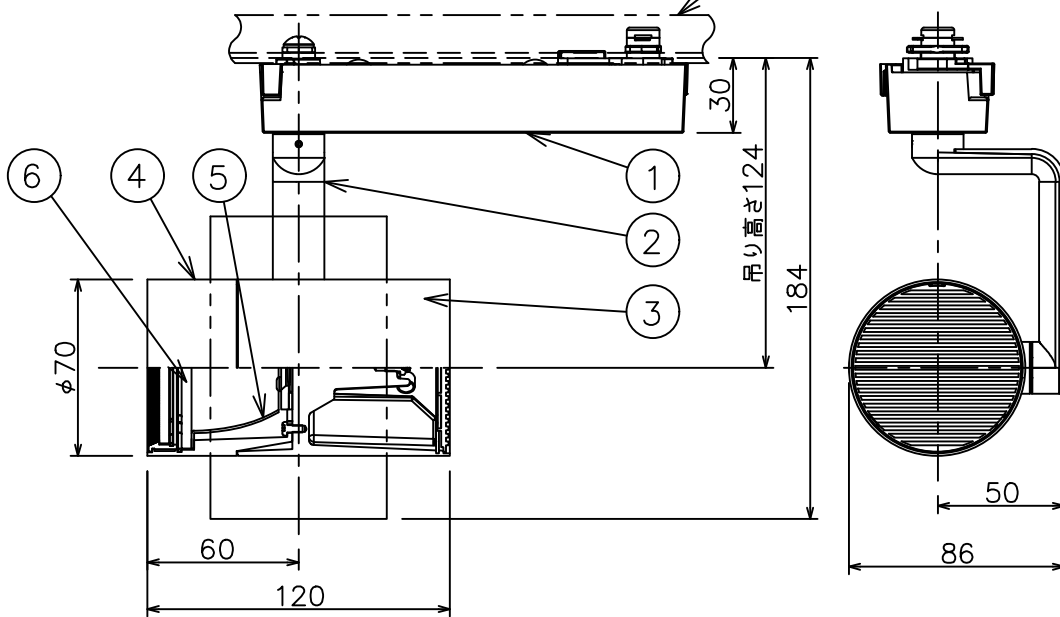

姿図

ルミライン (配線ダクト) 別売

定格光束	1870 lm
LED照明器具の固有エネルギー消費効率	77.9 lm/W
LED光源寿命	40000時間

安全に関するご注意

- 単体では使用できません。器具本体表示または、説明書に従って適正な組合せでご使用ください。火災・感電・落下原因となります。
- この器具は、一般通常環境の屋内配線ダクト取付専用器具器具です。下記の場所では使用しないでください。器具の故障や、火災・感電・落下の原因となります。
 - ・屋外。強度のない天井。周囲温度が-5℃~35℃以外の場所。
 - ・サウナや業務用浴室など高温多湿になる場所や結露の恐れがある場所。傾斜天井。
- 被照射面までの近接限度は0.2mです。近接限度内にドア開閉範囲や家具などの可燃物が近づかないよう施工してください。被照射物の変質・変色または火災の原因となります。
- 電源電圧は器具銘板に記載されている定格電圧の±6%以内でご使用ください。火災・感電の原因となります。

使用上のご注意

- LEDにはバラツキがあり、同一品番であっても発光色、明るさ、点灯までの時間が異なる場合があります。
- 調光器の操作（急激にひねる等）により、器具ごとに消灯や明るさが揃う前の時間、調光動作が異なったり、若干のちらつきが発生することがあります。

				機能	一般用	特記事項 1/2照度角 45° 調光可能 (1%~100%) 専用調光器別売
				取付場所	屋内 ルミライン取付専用	
6	ガラスパネル	強化ガラス	消シ	電源接続	ルミライン用プラグ	
5	反射板	アルミ	鏡面	消費電力	24 W 定格電圧 100 V	スイッチ無し
4	本体	アルミダイカスト	白塗装 (ホワイト93)	電気容量	39VA	
3	ヒートシンク	アルミダイカスト	白塗装 (ホワイト93)	LED 付 交換不可	LED 24W 演色性 Ra83 電球色 (3000K)	
2	アーム	アルミダイカスト	白塗装 (ホワイト93)			
1	電源ケース	ポリカーボネート	白			
No.	部品名	材質	備考	器具重量	約 0.7 kg	鹿毛 勝田 ①