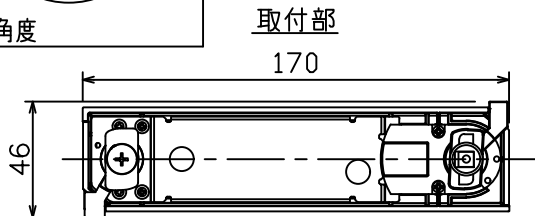

姿図

ルミライン (配線ダクト) 別売

定格光束	1870 lm
LED照明器具の固有エネルギー消費効率	77.9 lm/W
LED光源寿命	40000時間

安全に関するご注意

- 単体では使用できません。器具本体表示または、説明書に従って適正な組合せでご使用ください。火災・感電・落下原因となります。
- この器具は、一般通常環境の屋内配線ダクト取付専用器具器具です。下記の場所では使用しないでください。器具の故障や、火災・感電・落下の原因となります。
 - ・屋外。強度のない天井。周囲温度が-5℃~35℃以外の場所。
 - ・サウナや業務用浴室など高温多湿になる場所や結露の恐れがある場所。傾斜天井。
- 被照射面までの近接限度は0.2mです。近接限度内にドア開閉範囲や家具などの可燃物が近づかないよう施工してください。被照射物の変質・変色または火災の原因となります。
- 電源電圧は器具銘板に記載されている定格電圧の±6%以内でご使用ください。火災・感電の原因となります。

使用上のご注意

- LEDにはバラツキがあり、同一品番であっても発光色、明るさ、点灯までの時間が異なる場合があります。
- 調光器の操作（急激にひねる等）により、器具ごとに消灯や明るさが揃う前の時間、調光動作が異なったり、若干のちらつきが発生することがあります。

				機能	一般用	特記事項 1/2照度角 45° 調光可能 (1%~100%) 専用調光器別売
				取付場所	屋内 ルミライン取付専用	
6	ガラスパネル	強化ガラス	消シ	電源接続	ルミライン用プラグ	
5	反射板	アルミ	鏡面	消費電力	24 W 定格電圧 100 V	スイッチ無し
4	本体	アルミダイカスト	白塗装 (ホワイト93)	電気容量	39VA	
3	ヒートシンク	アルミダイカスト	白塗装 (ホワイト93)	LED 付 交換不可	LED 24W 演色性 Ra83 電球色 (3000K)	
2	アーム	アルミダイカスト	白塗装 (ホワイト93)			
1	電源ケース	ポリカーボネート	白			
No.	部品名	材質	備考	器具重量	約 0.7 kg	鹿毛 勝田 ①