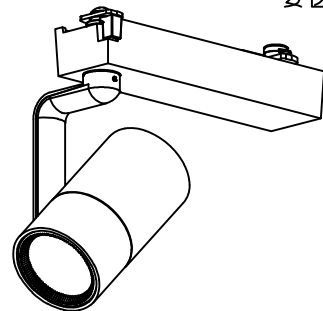

姿図

グリーン購入法適合

取付部

ルミライン（配線ダクト）別売

定格光束	950 lm
LED照明器具の固有エネルギー消費効率	93.1 lm/W
LED光源寿命	40000時間

安全に関するご注意

- 単体では使用できません。器具本体表示または、説明書に従って適正な組合せでご使用ください。火災・感電・落下原因となります。
- この器具は、一般通常環境の屋内配線ダクト取付専用器具器具です。下記の場所では使用しないでください。器具の故障や、火災・感電・落下の原因となります。
 - ・ 屋外。強度のない天井。周囲温度が-5℃~35℃以外の場所。
 - ・ サウナや業務用浴室など高温多湿になる場所や結露の恐れがある場所。傾斜天井。
- 被照射面までの近接限度は0.1mです。近接限度内にドア開閉範囲や家具などの可燃物が近づかないよう施工してください。被照射物の変質・変色または火災の原因となります。
- 電源電圧は器具銘板に記載されている定格電圧の±6%以内でご使用ください。火災・感電の原因となります。

使用上のご注意

- LEDにはバラツキがあり、同一品番であっても発光色、明るさ、点灯までの時間が異なる場合があります。
- 調光器の操作（急激にひねる等）により、器具ごとに消灯や明るさが崩れる前時間、調光動作が異なったり、若干のちらつきが発生することがあります。

				機能	一般用	特記事項 1/2照度角 35° 調光可能（1%~100%） 専用調光器別売
6	ガラスパネル	強化ガラス	透明エンボス	取付場所	屋内 ルミライン取付専用	
5	反射板	アルミ	鏡面	電源接続	ルミライン用プラグ	
4	本体	アルミダイカスト	黒塗装	消費電力	10.2 W 定格電圧 100 V	
3	ヒートシンク	アルミダイカスト	黒塗装	電気容量	17VA	スイッチ無し
2	アーム	アルミダイカスト	黒塗装	LED 付 交換不可	LED10.2W 演色性 Ra83 温白色（3500K）	
1	電源ケース	ポリカーボネート	黒			
No.	部品名	材質	備考	器具重量	約 0.5 kg	鹿毛 勝田 ①