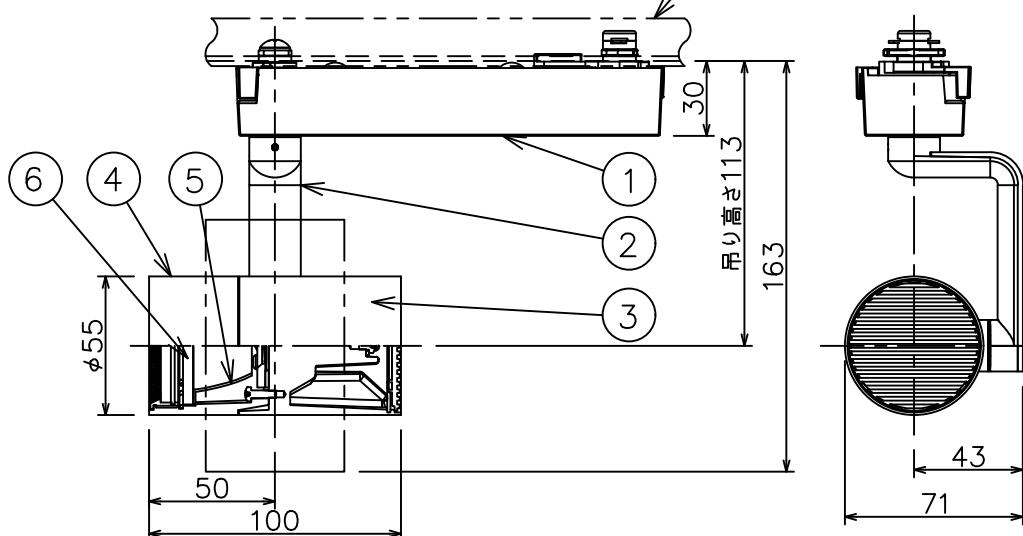

姿図

グリーン購入法適合

取付部

ルミライン（配線ダクト）別売

定格光束	950 lm
LED照明器具の固有エネルギー消費効率	93.1 lm/W
LED光源寿命	40000時間

安全に関するご注意

- 単体では使用できません。器具本体表示または、説明書に従って適正な組合せでご使用ください。火災・感電・落下原因となります。
- この器具は、一般通常環境の屋内配線ダクト取付専用器具器具です。下記の場所では使用しないでください。器具の故障や、火災・感電・落下の原因となります。
 - ・ 屋外。強度のない天井。周囲温度が-5℃~35℃以外の場所。
 - ・ サウナや業務用浴室など高温多湿になる場所や結露の恐れがある場所。傾斜天井。
- 被照射面までの近接限度は0.1mです。近接限度内にドア開閉範囲や家具などの可燃物が近づかないよう施工してください。被照射物の変質・変色または火災の原因となります。
- 電源電圧は器具銘板に記載されている定格電圧の±6%以内でご使用ください。火災・感電の原因となります。

使用上のご注意

- LEDにはバラツキがあり、同一品番であっても発光色、明るさ、点灯までの時間が異なる場合があります。
- 調光器の操作（急激にひねる等）により、器具ごとに消灯や明るさが崩れる前時間、調光動作が異なったり、若干のちらつきが発生することがあります。

				機能	一般用	特記事項 1/2照度角 35° 調光可能（1%~100%） 専用調光器別売
6	ガラスパネル	強化ガラス	透明エンボス	取付場所	屋内 ルミライン取付専用	
5	反射板	アルミ	鏡面	電源接続	ルミライン用プラグ	
4	本体	アルミダイカスト	黒塗装	消費電力	10.2 W 定格電圧 100 V	
3	ヒートシンク	アルミダイカスト	黒塗装	電気容量	17VA	スイッチ無し
2	アーム	アルミダイカスト	黒塗装	LED 付 交換不可	LED10.2W 演色性 Ra83 温白色（3500K）	
1	電源ケース	ポリカーボネート	黒			
No.	部品名	材質	備考	器具重量	約 0.5 kg	鹿毛 勝田 ①