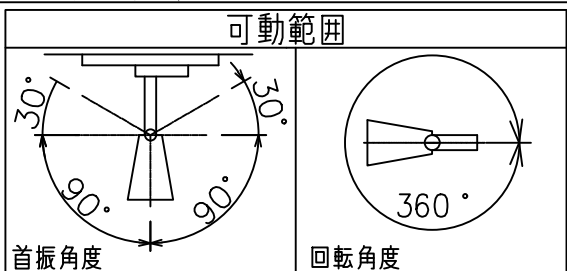

姿図

グリーン購入法適合

取付部

ルミライン（配線ダクト）別売

定格光束	950 lm
LED照明器具の固有エネルギー消費効率	93.1 lm/W
LED光源寿命	40000時間

安全に関するご注意

- 単体では使用できません。器具本体表示または、説明書に従って適正な組合せでご使用ください。火災・感電・落下原因となります。
- この器具は、一般通常環境の屋内配線ダクト取付専用器具器具です。下記の場所では使用しないでください。器具の故障や、火災・感電・落下の原因となります。
 - ・ 屋外。強度のない天井。周囲温度が-5℃~35℃以外の場所。
 - ・ サウナや業務用浴室など高温多湿になる場所や結露の恐れがある場所。傾斜天井。
- 被照射面までの近接限度は0.1mです。近接限度内にドア開閉範囲や家具などの可燃物が近づかないよう施工してください。被照射物の変質・変色または火災の原因となります。
- 電源電圧は器具銘板に記載されている定格電圧の±6%以内でご使用ください。火災・感電の原因となります。

使用上のご注意

- LEDにはバラツキがあり、同一品番であっても発光色、明るさ、点灯までの時間が異なる場合があります。
- 調光器の操作（急激にひねる等）により、器具ごとに消灯や明るさが崩れる前時間、調光動作が異なったり、若干のちらつきが発生することがあります。

				機能	一般用	特記事項 1/2照度角 35° 調光可能（1%~100%） 専用調光器別売
6	ガラスパネル	強化ガラス	透明エンボス	取付場所	屋内 ルミライン取付専用	
5	反射板	アルミ	鏡面	電源接続	ルミライン用プラグ	
4	本体	アルミダイカスト	黒塗装	消費電力	10.2 W 定格電圧 100 V	
3	ヒートシンク	アルミダイカスト	黒塗装	電気容量	17VA	スイッチ無し
2	アーム	アルミダイカスト	黒塗装	LED 付 交換不可	LED10.2W 演色性 Ra83 温白色（3500K）	
1	電源ケース	ポリカーボネート	黒			
No.	部品名	材質	備考	器具重量	約 0.5 kg	鹿毛 勝田 ①