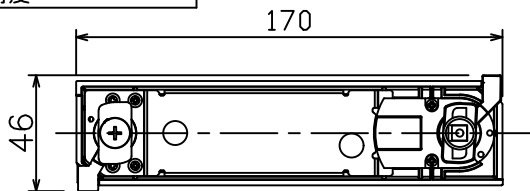

姿図

グリーン購入法適合

取付部

ルミライン（配線ダクト）別売

定格光束	950 lm
LED照明器具の固有エネルギー消費効率	93.1 lm/W
LED光源寿命	40000時間

安全に関するご注意

- 単体では使用できません。器具本体表示または、説明書に従って適正な組合せでご使用ください。火災・感電・落下原因となります。
- この器具は、一般通常環境の屋内配線ダクト取付専用器具器具です。下記の場所では使用しないでください。器具の故障や、火災・感電・落下の原因となります。
 - ・ 屋外。強度のない天井。周囲温度が-5℃~35℃以外の場所。
 - ・ サウナや業務用浴室など高温多湿になる場所や結露の恐れがある場所。傾斜天井。
- 被照射面までの近接限度は0.1mです。近接限度内にドア開閉範囲や家具などの可燃物が近づかないよう施工してください。被照射物の変質・変色または火災の原因となります。
- 電源電圧は器具銘板に記載されている定格電圧の±6%以内でご使用ください。火災・感電の原因となります。

使用上のご注意

- LEDにはバラツキがあり、同一品番であっても発光色、明るさ、点灯までの時間が異なる場合があります。
- 調光器の操作（急激にひねる等）により、器具ごとに消灯や明るさが崩れる前時間、調光動作が異なったり、若干のちらつきが発生することがあります。

				機能	一般用	特記事項 1/2照度角 35° 調光可能（1%~100%） 専用調光器別売
6	ガラスパネル	強化ガラス	透明エンボス	取付場所	屋内 ルミライン取付専用	
5	反射板	アルミ	鏡面	電源接続	ルミライン用プラグ	
4	本体	アルミダイカスト	黒塗装	消費電力	10.2 W 定格電圧 100 V	
3	ヒートシンク	アルミダイカスト	黒塗装	電気容量	17VA	スイッチ無し
2	アーム	アルミダイカスト	黒塗装	LED 付 交換不可	LED10.2W 演色性 Ra83 温白色（3500K）	
1	電源ケース	ポリカーボネート	黒			
No.	部品名	材質	備考	器具重量	約 0.5 kg	鹿毛 勝田 ①