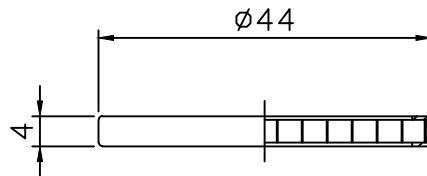

姿図

**⚠ 安全に関するご注意**

●この器具は、単体では使用できません。  
適合器具の仕様図または取扱説明書に従って、適正な組み合わせでご使用ください。  
取付が不完全な場合、落下の原因となります。

				機能	補助用	特記事項
7				取付場所	—	
6				電源接続	—	
5				消費電力	— W 定格電圧 — V	
4				電気容量	— VA	
3				/		
2	枠	アルミ	黒塗装			
1	ハニカムパネル	アルミ	黒塗装	/		
No.	部品名	材質	備考			