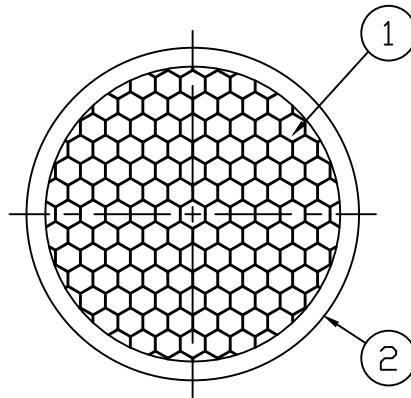

姿図

**⚠ 安全に関するご注意**

●この器具は、単体では使用できません。  
適合器具の仕様図または取扱説明書に従って、適正な組み合わせでご使用ください。  
取付が不完全な場合、落下の原因となります。

				機能	補助用	特記事項
7				取付場所	—	
6				電源接続	—	
5				消費電力	— W 定格電圧 — V	
4				電気容量	— VA	
3				/		
2	枠	アルミ	黒塗装			
1	ハニカムパネル	アルミ	黒塗装	/		
No.	部品名	材質	備考			