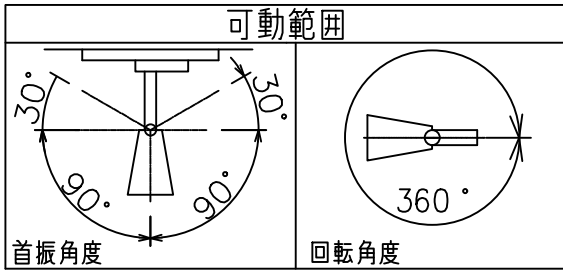

姿図

グリーン購入法適合

取付部

ルミライン（配線ダクト）別売

定格光束	880 lm
LED照明器具の固有エネルギー消費効率	86.2 lm/W
LED光源寿命	40000時間

⚠ 安全に関するご注意

- 単体では使用できません。器具本体表示または、説明書に従って適正な組合せでご使用ください。火災・感電・落下原因となります。
- この器具は、一般通常環境の屋内配線ダクト取付専用器具器具です。下記の場所では使用しないでください。器具の故障や、火災・感電・落下の原因となります。
 - ・ 屋外。強度のない天井。周囲温度が-5℃~35℃以外の場所。
 - ・ サウナや業務用浴室など高温多湿になる場所や結露の恐れがある場所。傾斜天井。
- 被照射面までの近接限度は0.1mです。近接限度内にドア開閉範囲や家具などの可燃物が近づかないよう施工してください。被照射物の変質・変色または火災の原因となります。
- 電源電圧は器具銘板に記載されている定格電圧の±6%以内でご使用ください。火災・感電の原因となります。

使用上のご注意

- LEDにはバラストがあり、同一品番であっても発光色、明るさ、点灯までの時間が異なる場合があります。
- 調光器の操作（急激にひねる等）により、器具ごとに消灯や明るさが崩れる前時間、調光動作が異なったり、若干のちらつきが発生することがあります。

No.	部品名	材質	備考	機能	一般用	特記事項
6	ガラスパネル	強化ガラス	透明エンボス	取付場所	屋内 ルミライン取付専用	1/2照度角 35° 調光可能（1%~100%） 専用調光器別売
5	反射板	アルミ	鏡面	電源接続	ルミライン用プラグ	
4	本体	アルミダイカスト	白塗装（ホワイト93）	消費電力	10.2 W 定格電圧 100 V	オプション別売
3	ヒートシンク	アルミダイカスト	白塗装（ホワイト93）	電気容量	17VA	
2	アーム	アルミダイカスト	白塗装（ホワイト93）	LED 付 交換不可	LED10.2W 演色性 Ra83 電球色（2700K）	
1	電源ケース	ポリカーボネート	白			スイッチ無し
No. 部品名 材質 備考				器具重量	約 0.5 kg	鹿毛 勝田 ①