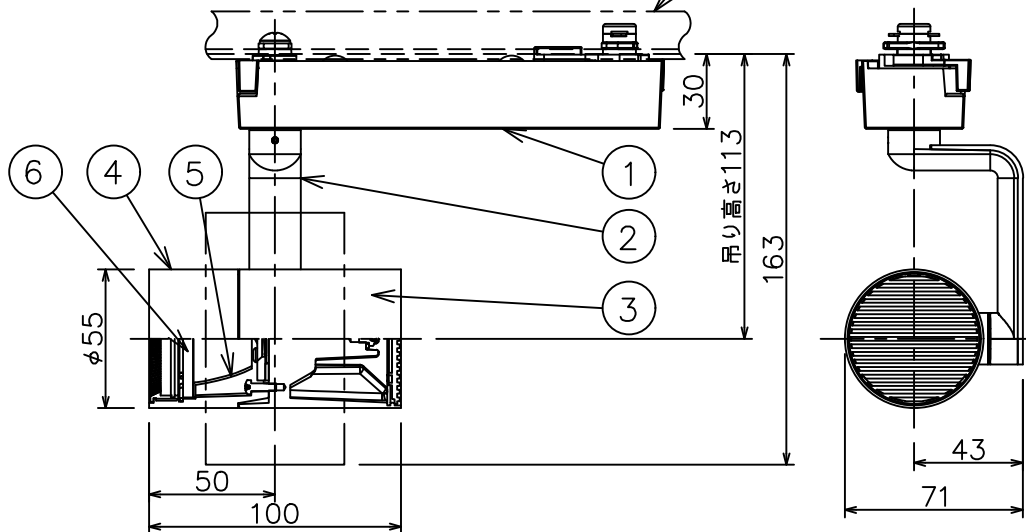

姿図

グリーン購入法適合

取付部

ルミライン（配線ダクト）別売

定格光束	880 lm
LED照明器具の固有エネルギー消費効率	86.2 lm/W
LED光源寿命	40000時間

⚠ 安全に関するご注意

- 単体では使用できません。器具本体表示または、説明書に従って適正な組合せでご使用ください。火災・感電・落下原因となります。
- この器具は、一般通常環境の屋内配線ダクト取付専用器具器具です。下記の場所では使用しないでください。器具の故障や、火災・感電・落下の原因となります。
 - ・ 屋外。強度のない天井。周囲温度が-5℃~35℃以外の場所。
 - ・ サウナや業務用浴室など高温多湿になる場所や結露の恐れがある場所。傾斜天井。
- 被照射面までの近接限度は0.1mです。近接限度内にドア開閉範囲や家具などの可燃物が近づかないよう施工してください。被照射物の変質・変色または火災の原因となります。
- 電源電圧は器具銘板に記載されている定格電圧の±6%以内でご使用ください。火災・感電の原因となります。

使用上のご注意

- LEDにはバラストがあり、同一品番であっても発光色、明るさ、点灯までの時間が異なる場合があります。
- 調光器の操作（急激にひねる等）により、器具ごとに消灯や明るさが崩れる前時間、調光動作が異なったり、若干のちらつきが発生することがあります。

No.	部品名	材質	備考	機能	一般用	特記事項
6	ガラスパネル	強化ガラス	透明エンボス	取付場所	屋内 ルミライン取付専用	1/2照度角 35° 調光可能（1%~100%） 専用調光器別売
5	反射板	アルミ	鏡面	電源接続	ルミライン用プラグ	
4	本体	アルミダイカスト	白塗装（ホワイト93）	消費電力	10.2 W 定格電圧 100 V	オプション別売
3	ヒートシンク	アルミダイカスト	白塗装（ホワイト93）	電気容量	17VA	
2	アーム	アルミダイカスト	白塗装（ホワイト93）	LED 付 交換不可	LED10.2W 演色性 Ra83 電球色（2700K）	
1	電源ケース	ポリカーボネート	白			スイッチ無し
No. 部品名 材質 備考				器具重量	約 0.5 kg	鹿毛 勝田 ①