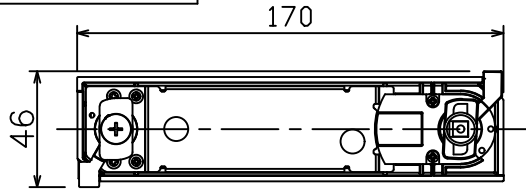

姿図

グリーン購入法適合

取付部

ルミライン（配線ダクト）別売

定格光束	880 lm
LED照明器具の固有エネルギー消費効率	86.2 lm/W
LED光源寿命	40000時間

⚠ 安全に関するご注意

- 単体では使用できません。器具本体表示または、説明書に従って適正な組合せでご使用ください。火災・感電・落下原因となります。
- この器具は、一般通常環境の屋内配線ダクト取付専用器具器具です。下記の場所では使用しないでください。器具の故障や、火災・感電・落下の原因となります。
 - ・ 屋外。強度のない天井。周囲温度が-5℃~35℃以外の場所。
 - ・ サウナや業務用浴室など高温多湿になる場所や結露の恐れがある場所。傾斜天井。
- 被照射面までの近接限度は0.1mです。近接限度内にドア開閉範囲や家具などの可燃物が近づかないよう施工してください。被照射物の変質・変色または火災の原因となります。
- 電源電圧は器具銘板に記載されている定格電圧の±6%以内でご使用ください。火災・感電の原因となります。

使用上のご注意

- LEDにはバラストがあり、同一品番であっても発光色、明るさ、点灯までの時間が異なる場合があります。
- 調光器の操作（急激にひねる等）により、器具ごとに消灯や明るさが崩れる前時間、調光動作が異なったり、若干のちらつきが発生することがあります。

No.	部品名	材質	備考	機能	一般用	特記事項
6	ガラスパネル	強化ガラス	透明エンボス	取付場所	屋内 ルミライン取付専用	1/2照度角 35° 調光可能（1%~100%） 専用調光器別売
5	反射板	アルミ	鏡面	電源接続	ルミライン用プラグ	
4	本体	アルミダイカスト	白塗装（ホワイト93）	消費電力	10.2 W 定格電圧 100 V	オプション別売
3	ヒートシンク	アルミダイカスト	白塗装（ホワイト93）	電気容量	17VA	
2	アーム	アルミダイカスト	白塗装（ホワイト93）	LED 付 交換不可	LED10.2W 演色性 Ra83 電球色（2700K）	
1	電源ケース	ポリカーボネート	白			スイッチ無し
No. 部品名 材質 備考				器具重量	約 0.5 kg	鹿毛 勝田 ①