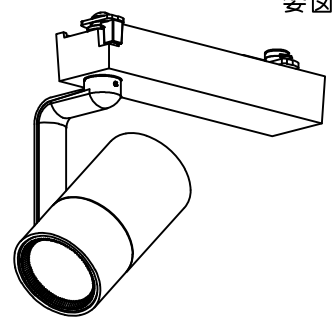

姿図

グリーン購入法適合

取付部

ルミライン（配線ダクト）別売

定格光束	880 lm
LED照明器具の固有エネルギー消費効率	86.2 lm/W
LED光源寿命	40000時間

⚠ 安全に関するご注意

- 単体では使用できません。器具本体表示または、説明書に従って適正な組合せでご使用ください。火災・感電・落下原因となります。
- この器具は、一般通常環境の屋内配線ダクト取付専用器具器具です。下記の場所では使用しないでください。器具の故障や、火災・感電・落下の原因となります。
 - ・ 屋外。強度のない天井。周囲温度が-5℃~35℃以外の場所。
 - ・ サウナや業務用浴室など高温多湿になる場所や結露の恐れがある場所。傾斜天井。
- 被照射面までの近接限度は0.1mです。近接限度内にドア開閉範囲や家具などの可燃物が近づかないよう施工してください。被照射物の変質・変色または火災の原因となります。
- 電源電圧は器具銘板に記載されている定格電圧の±6%以内でご使用ください。火災・感電の原因となります。

使用上のご注意

- LEDにはバラストがあり、同一品番であっても発光色、明るさ、点灯までの時間が異なる場合があります。
- 調光器の操作（急激にひねる等）により、器具ごとに消灯や明るさが崩れる前時間、調光動作が異なったり、若干のちらつきが発生することがあります。

No.	部品名	材質	備考	機能	一般用	特記事項
6	ガラスパネル	強化ガラス	透明エンボス	取付場所	屋内 ルミライン取付専用	1/2照度角 35° 調光可能（1%~100%） 専用調光器別売
5	反射板	アルミ	鏡面	電源接続	ルミライン用プラグ	
4	本体	アルミダイカスト	白塗装（ホワイト93）	消費電力	10.2 W 定格電圧 100 V	オプション別売
3	ヒートシンク	アルミダイカスト	白塗装（ホワイト93）	電気容量	17VA	
2	アーム	アルミダイカスト	白塗装（ホワイト93）	LED 付 交換不可	LED10.2W 演色性 Ra83 電球色（2700K）	
1	電源ケース	ポリカーボネート	白			スイッチ無し
No. 部品名 材質 備考				器具重量	約 0.5 kg	鹿毛 勝田 ①