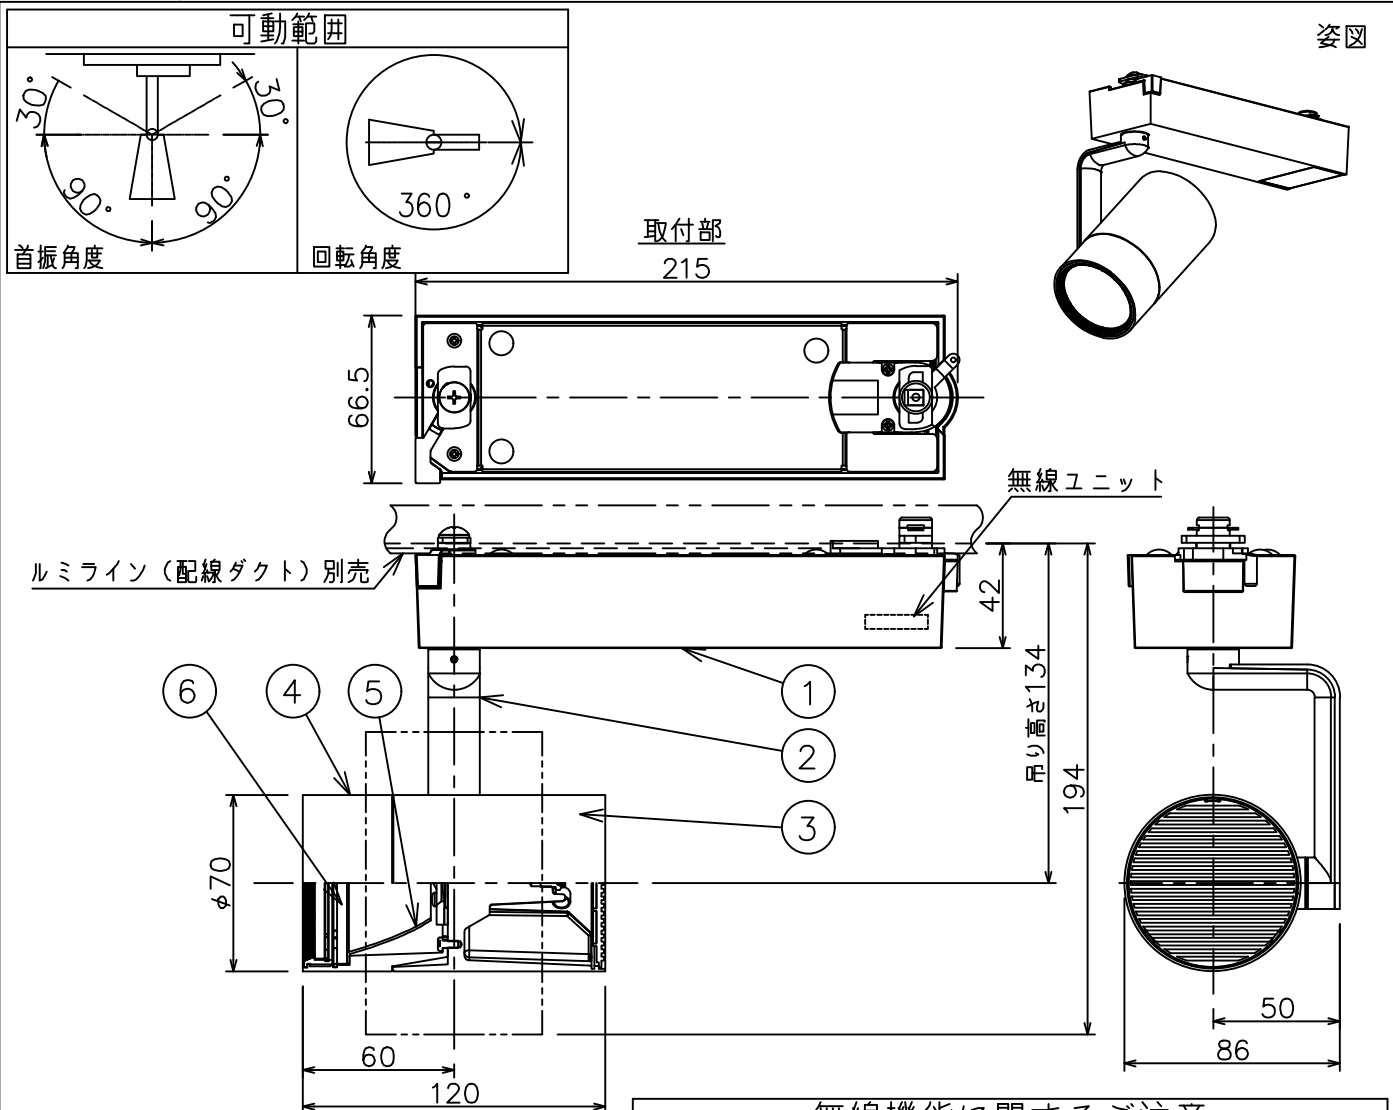

姿図

定格光束	2030 lm
LED照明器具の固有エネルギー消費効率	83.1 lm/W
LED光源寿命	40000時間

### 無線機能に関するご注意

- 他の2.4GHz帯無線通信機能を持つ製品と使用する場合は30cm程度間隔を離して使用してください。
- 下記のような環境により電波の到達距離が短くなったり、届かなくなることがあります。  
本機と通信機器間に金属や鉄筋コンクリートなど電波を通しにくい障壁がある。  
本機の近くで直流電圧で駆動するベルやモーターなどの機器が動作している。  
近くにテレビ・ラジオの送信所近辺の強電界地域または各種無線局があるなど。

### 使用上のご注意

- LEDにはバラスキがあり、同一品番であっても発光色、明るさ、点灯までの時間が異なる場合があります。
- 調光器の操作（急激にひねる等）により、器具ごとに消灯や明るさが揃う前の時間、調光動作が異なったり、若干のちらつきが発生することがあります。

				機能	一般用 (SENMU専用)	特記事項 1/2照度角 17° 調光可能 (1%~100%) 必ず無線制御システムと組み合わせてご使用ください。 オプション別売
				取付場所	屋内 ルミライン取付専用	
				電源接続	ルミライン用プラグ	
				消費電力	24.4 W 定格電圧 100 V	
				電気容量	25VA	
				LED付交換不可	LED24.4W 演色性 Ra83 電球色 (3000K)	
No.	部品名	材質	備考	器具重量	約 0.9 kg	スイッチ無し
						鹿毛 勝田 ①