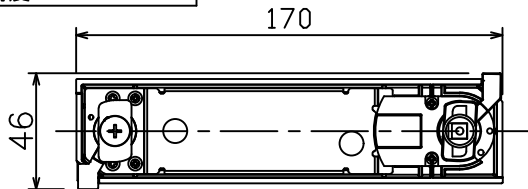

姿図

取付部

ルミライン (配線ダクト) 別売

定格光束	810 lm
LED照明器具の固有エネルギー消費効率	79.4 lm/W
LED光源寿命	40000時間

⚠️ 安全に関するご注意

- 単体では使用できません。器具本体表示または、説明書に従って適正な組合せでご使用ください。火災・感電・落下原因となります。
- この器具は、一般通常環境の屋内配線ダクト取付専用器具器具です。下記の場所では使用しないでください。器具の故障や、火災・感電・落下の原因となります。
 - ・ 屋外。強度のない天井。周囲温度が-5℃~35℃以外の場所。
 - ・ サウナや業務用浴室など高温多湿になる場所や結露の恐れがある場所。傾斜天井。
- 被照射面までの近接限度は0.1mです。近接限度内にドア開閉範囲や家具などの可燃物が近づかないよう施工してください。被照射物の変質・変色または火災の原因となります。
- 電源電圧は器具銘板に記載されている定格電圧の±6%以内でご使用ください。火災・感電の原因となります。

使用上のご注意

- LEDにはバラストがあり、同一品番であっても発光色、明るさ、点灯までの時間が異なる場合があります。
- 調光器の操作（急激にひねる等）により、器具ごとに消灯や明るさが崩れる前時間、調光動作が異なったり、若干のちらつきが発生することがあります。

No.	部品名	材質	備考	機能	一般用	特記事項
6	ガラスパネル	強化ガラス	透明消シ	取付場所	屋内 ルミライン取付専用	1/2照度角 18° 調光可能 (1%~100%) 専用調光器別売
5	反射板	アルミ	鏡面	電源接続	ルミライン用プラグ	
4	本体	アルミダイカスト	白塗装 (ホワイト93)	消費電力	10.2 W 定格電圧 100 V	オプション別売
3	ヒートシンク	アルミダイカスト	白塗装 (ホワイト93)	電気容量	17VA	
2	アーム	アルミダイカスト	白塗装 (ホワイト93)	LED 付 交換不可	LED10.2W 演色性 Ra83 電球色 (2700K)	スイッチ無し
1	電源ケース	ポリカーボネート	白			
No. 部品名 材質 備考				器具重量	約 0.5 kg	鹿毛 勝田 ①