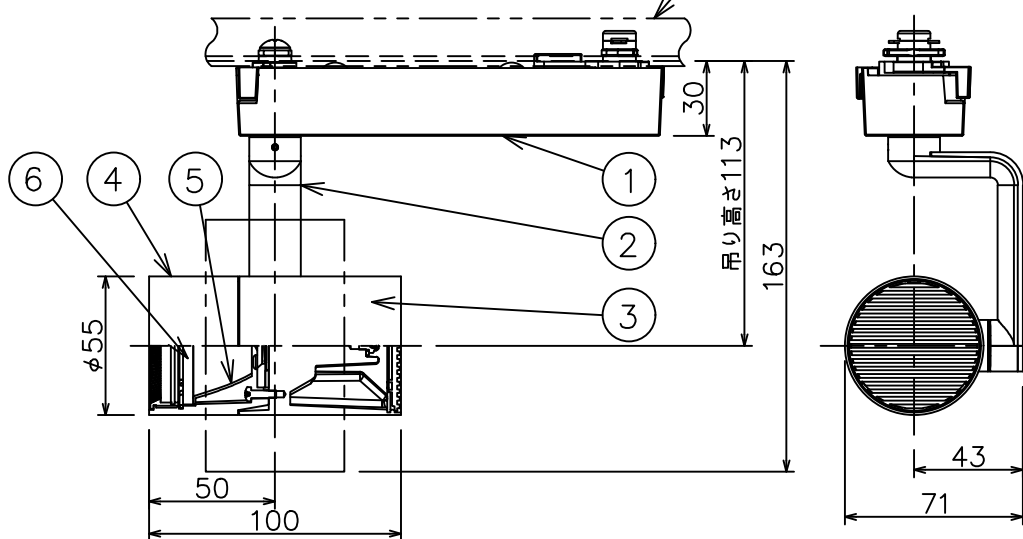

姿図

取付部

ルミライン (配線ダクト) 別売

定格光束	810 lm
LED照明器具の固有エネルギー消費効率	79.4 lm/W
LED光源寿命	40000時間

⚠️ 安全に関するご注意

- 単体では使用できません。器具本体表示または、説明書に従って適正な組合せでご使用ください。火災・感電・落下原因となります。
- この器具は、一般通常環境の屋内配線ダクト取付専用器具器具です。下記の場所では使用しないでください。器具の故障や、火災・感電・落下の原因となります。
 - ・ 屋外。強度のない天井。周囲温度が-5℃~35℃以外の場所。
 - ・ サウナや業務用浴室など高温多湿になる場所や結露の恐れがある場所。傾斜天井。
- 被照射面までの近接限度は0.1mです。近接限度内にドア開閉範囲や家具などの可燃物が近づかないよう施工してください。被照射物の変質・変色または火災の原因となります。
- 電源電圧は器具銘板に記載されている定格電圧の±6%以内でご使用ください。火災・感電の原因となります。

使用上のご注意

- LEDにはバラストがあり、同一品番であっても発光色、明るさ、点灯までの時間が異なる場合があります。
- 調光器の操作（急激にひねる等）により、器具ごとに消灯や明るさが崩れる前時間、調光動作が異なったり、若干のちらつきが発生することがあります。

No.	部品名	材質	備考	機能	一般用	特記事項
6	ガラスパネル	強化ガラス	透明消シ	取付場所	屋内 ルミライン取付専用	1/2照度角 18° 調光可能 (1%~100%) 専用調光器別売
5	反射板	アルミ	鏡面	電源接続	ルミライン用プラグ	
4	本体	アルミダイカスト	白塗装 (ホワイト93)	消費電力	10.2 W 定格電圧 100 V	オプション別売
3	ヒートシンク	アルミダイカスト	白塗装 (ホワイト93)	電気容量	17VA	
2	アーム	アルミダイカスト	白塗装 (ホワイト93)	LED 付 交換不可	LED10.2W 演色性 Ra83 電球色 (2700K)	スイッチ無し
1	電源ケース	ポリカーボネート	白			
No. 部品名 材質 備考				器具重量	約 0.5 kg	鹿毛 勝田 ①