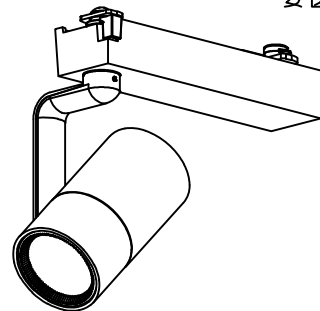

姿図

取付部

ルミライン (配線ダクト) 別売

定格光束	810 lm
LED照明器具の固有エネルギー消費効率	79.4 lm/W
LED光源寿命	40000時間

⚠️ 安全に関するご注意

- 単体では使用できません。器具本体表示または、説明書に従って適正な組合せでご使用ください。火災・感電・落下原因となります。
- この器具は、一般通常環境の屋内配線ダクト取付専用器具器具です。下記の場所では使用しないでください。器具の故障や、火災・感電・落下の原因となります。
 - ・ 屋外。強度のない天井。周囲温度が-5℃~35℃以外の場所。
 - ・ サウナや業務用浴室など高温多湿になる場所や結露の恐れがある場所。傾斜天井。
- 被照射面までの近接限度は0.1mです。近接限度内にドア開閉範囲や家具などの可燃物が近づかないよう施工してください。被照射物の変質・変色または火災の原因となります。
- 電源電圧は器具銘板に記載されている定格電圧の±6%以内でご使用ください。火災・感電の原因となります。

使用上のご注意

- LEDにはバラストがあり、同一品番であっても発光色、明るさ、点灯までの時間が異なる場合があります。
- 調光器の操作（急激にひねる等）により、器具ごとに消灯や明るさが崩れる前時間、調光動作が異なったり、若干のちらつきが発生することがあります。

No.	部品名	材質	備考	機能	一般用	特記事項
6	ガラスパネル	強化ガラス	透明消シ	取付場所	屋内 ルミライン取付専用	1/2照度角 18° 調光可能 (1%~100%) 専用調光器別売
5	反射板	アルミ	鏡面	電源接続	ルミライン用プラグ	
4	本体	アルミダイカスト	白塗装 (ホワイト93)	消費電力	10.2 W 定格電圧 100 V	オプション別売
3	ヒートシンク	アルミダイカスト	白塗装 (ホワイト93)	電気容量	17VA	
2	アーム	アルミダイカスト	白塗装 (ホワイト93)	LED 付 交換不可	LED10.2W 演色性 Ra83 電球色 (2700K)	スイッチ無し
1	電源ケース	ポリカーボネート	白			
No. 部品名 材質 備考				器具重量	約 0.5 kg	鹿毛 勝田 ①