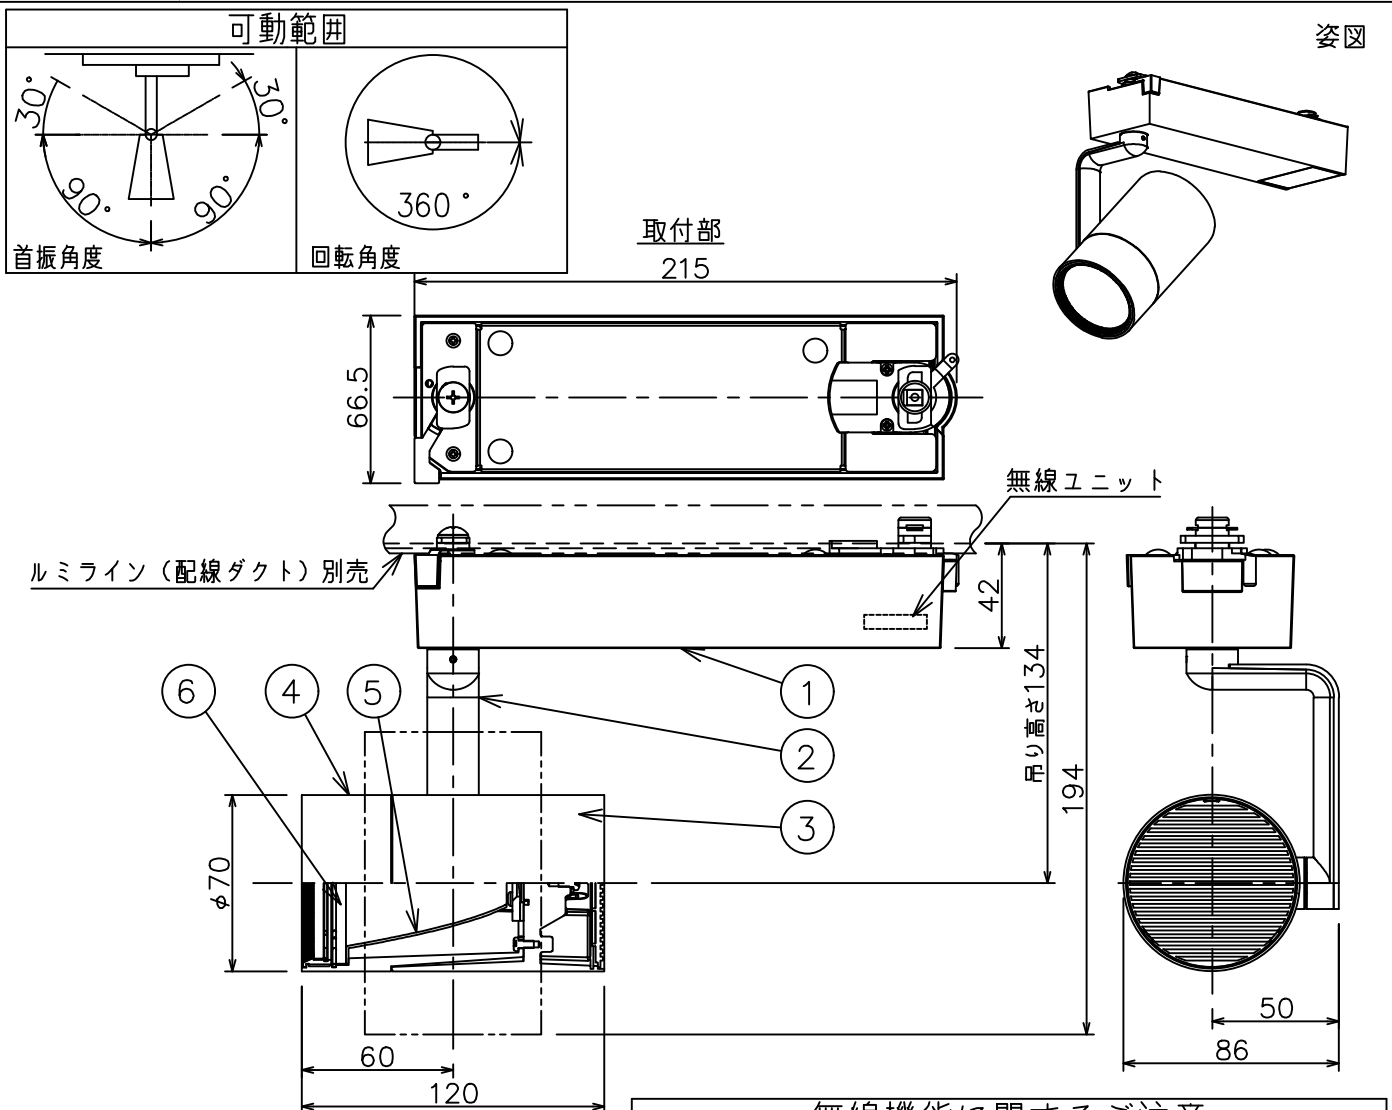

姿図

定格光束	1580 lm
LED照明器具の固有エネルギー消費効率	64.2 lm/W
LED光源寿命	40000時間

無線機能に関するご注意

- 他の2.4GHz帯無線通信機能を持つ製品と使用する場合は30cm程度間隔を離して使用してください。
- 下記のような環境により電波の到達距離が短くなったり、届かなくなることがあります。
本機と通信機器間に金属や鉄筋コンクリートなど電波を通しにくい障壁がある。
本機の近くで直流電圧で駆動するベルやモーターなどの機器が動作している。
近くにテレビ・ラジオの送信所近辺の強電界地域または各種無線局があるなど。

安全に関するご注意

- 単体では使用できません。器具本体表示または、説明書に従って適正な組合せでご使用ください。
- 火災・感電・落下原因となります。
- この器具は、一般通常環境の屋内配線ダクト取付専用器具器具です。下記の場所では使用しないでください。
器具の故障や、火災・感電・落下の原因となります。
・屋外。強度のない天井。周囲温度が-5℃~35℃以外の場所。
・サウナや業務用浴室など高温多湿になる場所や結露の恐れがある場所。傾斜天井。
- 被照射面までの近接限度は0.2mです。近接限度内にドア開閉範囲や家具などの可燃物が近づかないよう施工してください。被照射物の変質・変色または火災の原因となります。
- 電源電圧は器具銘板に記載されている定格電圧の±6%以内でご使用ください。火災・感電の原因となります。

使用上のご注意

- LEDにはバラスキがあり、同一品番であっても発光色、明るさ、点灯までの時間が異なる場合があります。
- 調光器の操作（急激にひねる等）により、器具ごとに消灯や明るさが揃う前の時間、調光動作が異なったり、若干のちらつきが発生することがあります。

				機能	一般用 (SENMU専用)	特記事項 1/2照度角 10° 調光可能 (1%~100%) 必ず無線制御システムと 組み合わせてご使用ください。 オプション別売
				取付場所	屋内 ルミライン取付専用	
				電源接続	ルミライン用プラグ	
				消費電力	24.6 W 定格電圧 100 V	
				電気容量	26VA	
				LED付 交換不可	LED 24.6W 演色性 Ra83 温白色 (3500K)	
No.	部品名	材質	備考	器具重量	約 0.9 kg	スイッチ無し
						鹿毛 勝田 ①