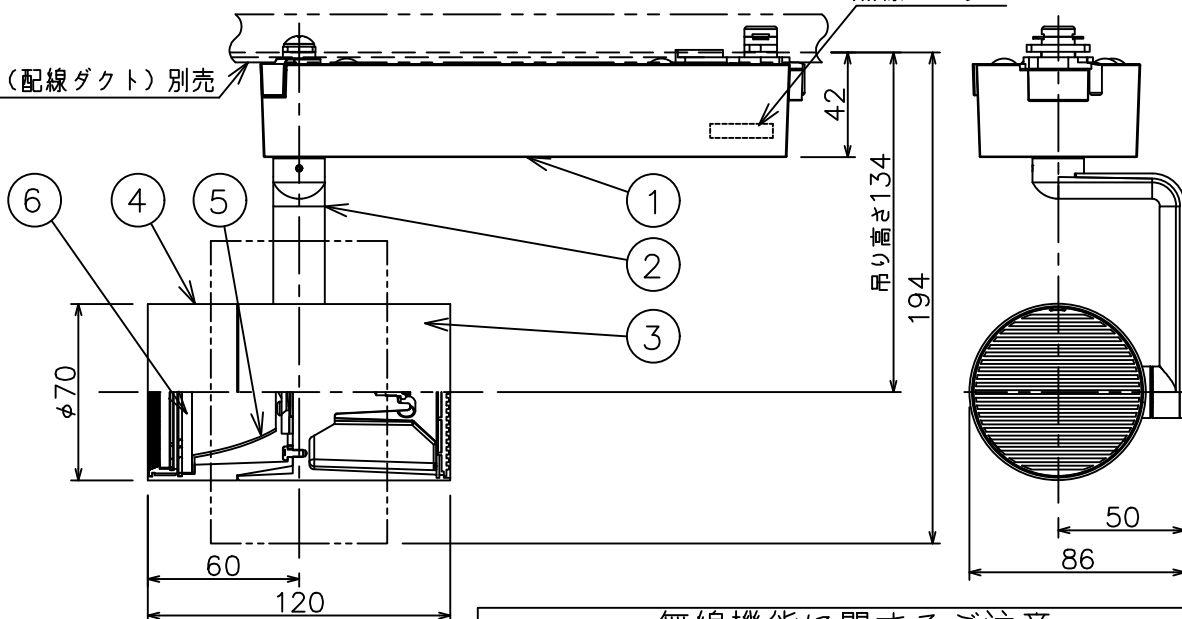

グリーン購入法適合

取付部

215

ルミライン（配線ダクト）別売

無線ユニット

無線機能に関するご注意

- 他の2.4GHz帯無線通信機能を持つ製品と使用する場合は30cm程度間隔を離して使用してください。
- 下記のような環境により電波の到達距離が短くなったり、届かなくなることがあります。
本機と通信機器間に金属や鉄筋コンクリートなど電波を通しにくい障壁がある。
本機の近くで直流電圧で駆動するベルやモーターなどの機器が動作している。
近くにテレビ・ラジオの送信所近辺の強電界地域または各種無線局があるなど。

定格光束	2310 lm
LED照明器具の固有エネルギー消費効率	94.6 lm/W
LED光源寿命	40000時間

安全に関するご注意

- 単体では使用できません。器具本体表示または、説明書に従って適正な組合せでご使用ください。
- 火災・感電・落下原因となります。
- この器具は、一般通常環境の屋内配線ダクト取付専用器具です。下記の場所では使用しないでください。
器具の故障や、火災・感電・落下の原因となります。
・屋外。強度のない天井。周囲温度が-5℃~35℃以外の場所。
・サウナや業務用浴室など高温多湿になる場所や結露の恐れがある場所。傾斜天井。
- 被照射面までの近接限度は0.2mです。近接限度内にドア開閉範囲や家具などの可燃物が近づかないよう施工してください。被照射物の変質・変色または火災の原因となります。
- 電源電圧は器具銘板に記載されている定格電圧の±6%以内でご使用ください。火災・感電の原因となります。

使用上のご注意

- LEDにはバラスキがあり、同一品番であっても発光色、明るさ、点灯までの時間が異なる場合があります。
- 調光器の操作（急激にひねる等）により、器具ごとに消灯や明るさが揃う前の時間、調光動作が異なったり、若干のちらつきが発生することがあります。

				機能	一般用（SENMU専用）	特記事項 1/2照度角 30° 調光可能（1%~100%） 必ず無線制御システムと 組み合わせてご使用ください。 オプション別売
6	ガラスパネル	強化ガラス	透明エンボス	取付場所	屋内 ルミライン取付専用	
5	反射板	アルミ	鏡面	電源接続	ルミライン用プラグ	
4	本体	アルミダイカスト	白塗装（ホワイト93）	消費電力	24.4 W 定格電圧 100 V	
3	ヒートシンク	アルミダイカスト	白塗装（ホワイト93）	電気容量	25VA	
2	アーム	アルミダイカスト	白塗装（ホワイト93）	LED付 交換不可	LED 24.4W 演色性 Ra83 電球色（3000K）	
1	電源ケース	ポリカーボネート	白			スイッチ無し
No.	部品名	材質	備考	器具重量	約 0.9 kg	鹿毛 勝田 ①