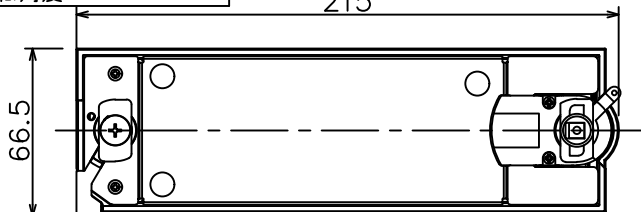

グリーン購入法適合

取付部

215

ルミライン（配線ダクト）別売

無線ユニット

無線機能に関するご注意

- 他の2.4GHz帯無線通信機能を持つ製品と使用する場合は30cm程度間隔を離して使用してください。
- 下記のような環境により電波の到達距離が短くなったり、届かなくなることがあります。
本機と通信機器間に金属や鉄筋コンクリートなど電波を通しにくい障壁がある。
本機の近くで直流電圧で駆動するベルやモーターなどの機器が動作している。
近くにテレビ・ラジオの送信所近辺の強電界地域または各種無線局があるなど。

定格光束	2310 lm
LED照明器具の固有エネルギー消費効率	94.6 lm/W
LED光源寿命	40000時間

安全に関するご注意

- 単体では使用できません。器具本体表示または、説明書に従って適正な組合せでご使用ください。
- 火災・感電・落下原因となります。
- この器具は、一般通常環境の屋内配線ダクト取付専用器具です。下記の場所では使用しないでください。
器具の故障や、火災・感電・落下の原因となります。
・屋外。強度のない天井。周囲温度が-5℃~35℃以外の場所。
・サウナや業務用浴室など高温多湿になる場所や結露の恐れがある場所。傾斜天井。
- 被照射面までの近接限度は0.2mです。近接限度内にドア開閉範囲や家具などの可燃物が近づかないよう施工してください。被照射物の変質・変色または火災の原因となります。
- 電源電圧は器具銘板に記載されている定格電圧の±6%以内でご使用ください。火災・感電の原因となります。

使用上のご注意

- LEDにはバラスキがあり、同一品番であっても発光色、明るさ、点灯までの時間が異なる場合があります。
- 調光器の操作（急激にひねる等）により、器具ごとに消灯や明るさが揃う前の時間、調光動作が異なったり、若干のちらつきが発生することがあります。

				機能	一般用（SENMU専用）	特記事項 1/2照度角 30° 調光可能（1%~100%） 必ず無線制御システムと 組み合わせてご使用ください。 オプション別売
6	ガラスパネル	強化ガラス	透明エンボス	取付場所	屋内 ルミライン取付専用	
5	反射板	アルミ	鏡面	電源接続	ルミライン用プラグ	
4	本体	アルミダイカスト	白塗装（ホワイト93）	消費電力	24.4 W 定格電圧 100 V	
3	ヒートシンク	アルミダイカスト	白塗装（ホワイト93）	電気容量	25VA	
2	アーム	アルミダイカスト	白塗装（ホワイト93）	LED付 交換不可	LED 24.4W 演色性 Ra83 電球色（3000K）	
1	電源ケース	ポリカーボネート	白			スイッチ無し
No.	部品名	材質	備考	器具重量	約 0.9 kg	鹿毛 勝田 ①