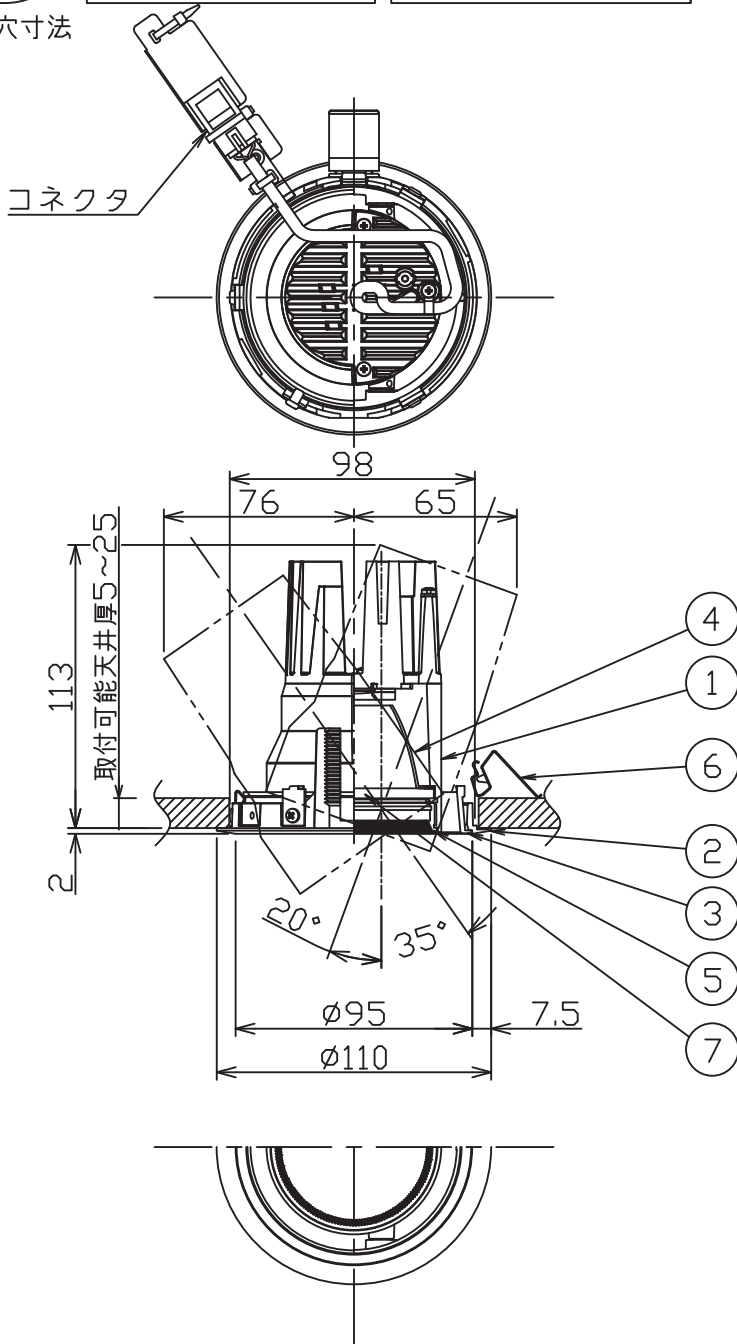

姿図

埋込穴寸法

- 電源線は器具に触れないように施工してください。火災の原因となります。
- 被照射面までの近接限度は0.2mです。近接限度内にドア開閉範囲や家具などの可燃物が近づかないように施工してください。被照射物の変質・変色または火災の原因となります。
- 電源電圧は、器具銘板に記載されている定格電圧の±6%以内でご使用下さい。火災・感電の原因となります。

LED光源寿命 40000時間 本図面は2枚1組です (1/2)

No.	部品名	材質	備考	機能	一般用	特記事項
7	ガラスパネル	強化ガラス	透明エンボス	取付場所	屋内 天井埋込専用	1/2照度角 30° 可動範囲 首振片側 35°/20° 回転角度 350°
6	取付金具	ステンレス板		電源接続	コネクタ	
5	バッフル	アルミダイカスト	黒塗装	消費電力	- 定格電圧 -	傾斜天井30°まで取付可能 電源別売・別置 専用調光器別売(調光時のみ) オプション別売
4	反射板	アルミ	アルミ蒸着(鏡面)	電気容量	別表参照	
3	回転リング	アルミダイカスト	白塗装(ホワイト93)	LED	演色性 Ra93 色温度 4000K	
2	枠	アルミダイカスト	白塗装(ホワイト93)	付		スイッチ無し
1	灯具	アルミダイカスト	白塗装(ホワイト93)	交換不可		
No.	部品名	材質	備考	器具重量	約 0.4 kg	鹿毛 勝田 ③