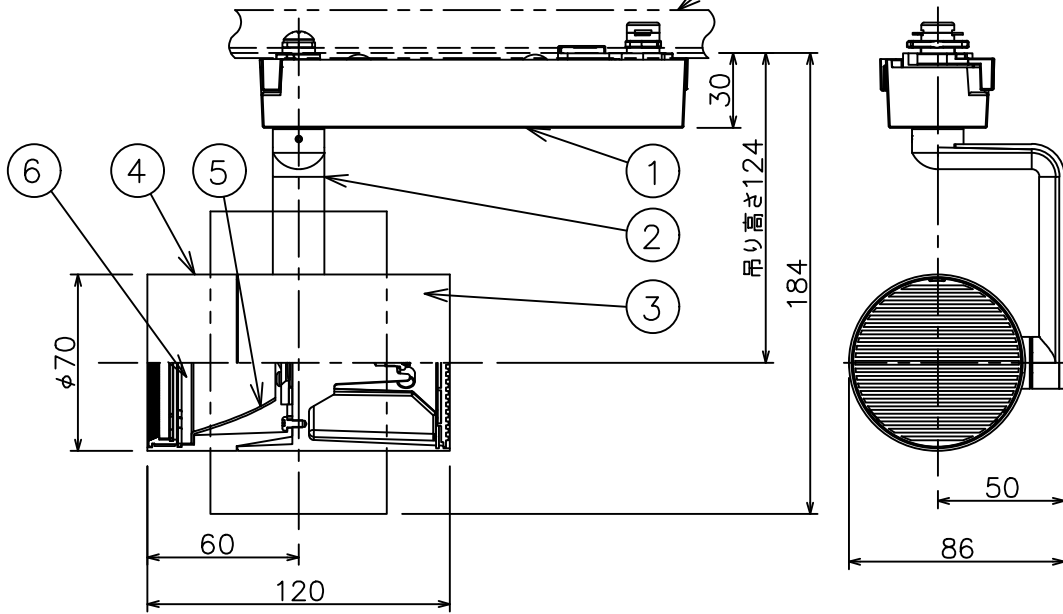

姿図

ルミライン (配線ダクト) 別売

定格光束	1990 lm
LED照明器具の固有エネルギー消費効率	82.9 lm/W
LED光源寿命	40000時間

安全に関するご注意

- 単体では使用できません。器具本体表示または、説明書に従って適正な組合せでご使用ください。火災・感電・落下原因となります。
- この器具は、一般通常環境の屋内配線ダクト取付専用器具器具です。下記の場所では使用しないでください。器具の故障や、火災・感電・落下の原因となります。
 - ・屋外。強度のない天井。周囲温度が-5℃~35℃以外の場所。
 - ・サウナや業務用浴室など高温多湿になる場所や結露の恐れがある場所。傾斜天井。
- 被照射面までの近接限度は0.2mです。近接限度内にドア開閉範囲や家具などの可燃物が近づかないよう施工してください。被照射物の変質・変色または火災の原因となります。
- 電源電圧は器具銘板に記載されている定格電圧の±6%以内でご使用ください。火災・感電の原因となります。

使用上のご注意

- LEDにはバラツキがあり、同一品番であっても発光色、明るさ、点灯までの時間が異なる場合があります。
- 調光器の操作(急激にひねる等)により、器具ごとに消灯や明るさが揃う前の時間、調光動作が異なったり、若干のちらつきが発生することがあります。

No.	部品名	材質	備考	機能	一般用	特記事項
				取付場所	屋内 ルミライン取付専用	特記事項 1/2照度角 30° 調光可能 (1%~100%) 専用調光器別売
6	ガラスパネル	強化ガラス	透明エンボス	電源接続	ルミライン用プラグ	
5	反射板	アルミ	鏡面	消費電力	24 W 定格電圧 100 V	オプション別売
4	本体	アルミダイカスト	白塗装 (ホワイト93)	電気容量	39VA	スイッチ無し
3	ヒートシンク	アルミダイカスト	白塗装 (ホワイト93)	LED 付 交換不可	LED 24W 演色性 Ra93 電球色 (2700K)	
2	アーム	アルミダイカスト	白塗装 (ホワイト93)			
1	電源ケース	ポリカーボネート	白	器具重量	約 0.7 kg	鹿毛 勝田 ①