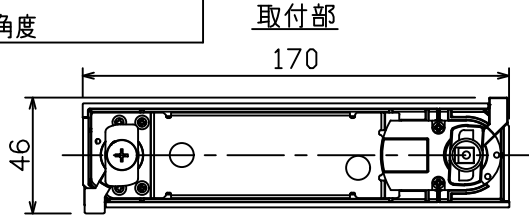

姿図

ルミライン (配線ダクト) 別売

定格光束	1990 lm
LED照明器具の固有エネルギー消費効率	82.9 lm/W
LED光源寿命	40000時間

安全に関するご注意

- 単体では使用できません。器具本体表示または、説明書に従って適正な組合せでご使用ください。火災・感電・落下原因となります。
- この器具は、一般通常環境の屋内配線ダクト取付専用器具器具です。下記の場所では使用しないでください。器具の故障や、火災・感電・落下の原因となります。
 - ・屋外。強度のない天井。周囲温度が-5℃~35℃以外の場所。
 - ・サウナや業務用浴室など高温多湿になる場所や結露の恐れがある場所。傾斜天井。
- 被照射面までの近接限度は0.2mです。近接限度内にドア開閉範囲や家具などの可燃物が近づかないよう施工してください。被照射物の変質・変色または火災の原因となります。
- 電源電圧は器具銘板に記載されている定格電圧の±6%以内でご使用ください。火災・感電の原因となります。

使用上のご注意

- LEDにはバラツキがあり、同一品番であっても発光色、明るさ、点灯までの時間が異なる場合があります。
- 調光器の操作(急激にひねる等)により、器具ごとに消灯や明るさが揃う前の時間、調光動作が異なったり、若干のちらつきが発生することがあります。

No.	部品名	材質	備考	機能	一般用	特記事項
				取付場所	屋内 ルミライン取付専用	特記事項 1/2照度角 30° 調光可能 (1%~100%) 専用調光器別売
6	ガラスパネル	強化ガラス	透明エンボス	電源接続	ルミライン用プラグ	
5	反射板	アルミ	鏡面	消費電力	24 W 定格電圧 100 V	オプション別売
4	本体	アルミダイカスト	白塗装 (ホワイト93)	電気容量	39VA	スイッチ無し
3	ヒートシンク	アルミダイカスト	白塗装 (ホワイト93)	LED 付 交換不可	LED 24W 演色性 Ra93 電球色 (2700K)	
2	アーム	アルミダイカスト	白塗装 (ホワイト93)			
1	電源ケース	ポリカーボネート	白	器具重量	約 0.7 kg	鹿毛 勝田 ①