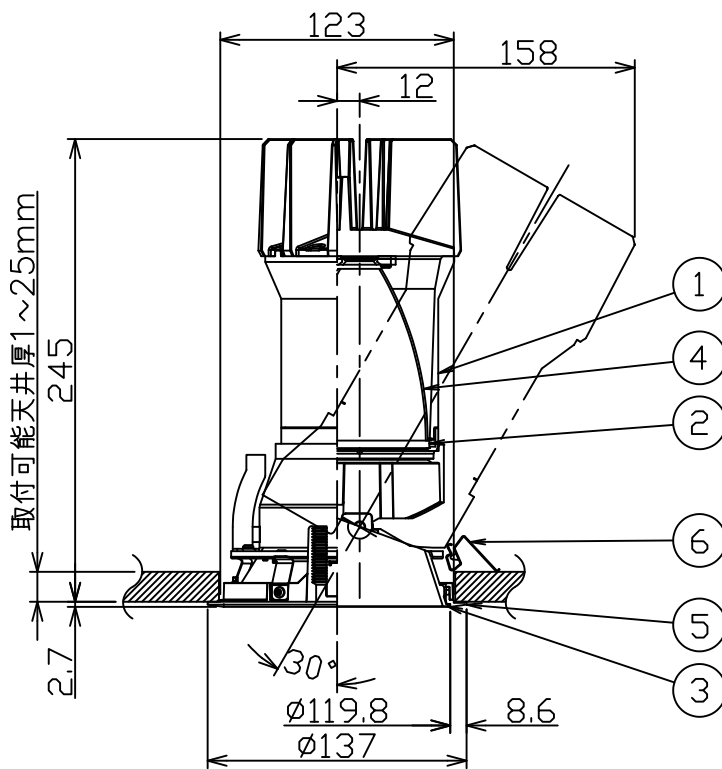

埋込穴寸法

姿図

LED光源寿命 40000時間

本図面は2枚1組です (1/2)

機能 一般用				特記事項		
6	取付金具	ステンレス板	取付場所	屋内 天井埋込専用	1/2照度角 11° カットオフ35° 可動範囲 首振り片側30° 回転角度 350° 専用調光器別売 (調光時のみ) オプション別売	
5	枠	アルミダイカスト 黒塗装	電源接続	コネクタ		
4	反射板	アルミ 鏡面	消費電力	— W 定格電圧 — V		
3	コーン	ポリカーボネート アルミ蒸着 (鏡面)	電気容量	別表参照		
2	前面パネル	強化ガラス 透明消シ	LED付	演色性 Ra93 色温度 3000K		
1	本体	アルミダイカスト 黒塗装	交換不可			
No.	部品名	材質	備考	器具重量	約 1.3 kg	スイッチ無し
						鹿毛 狩野 ①