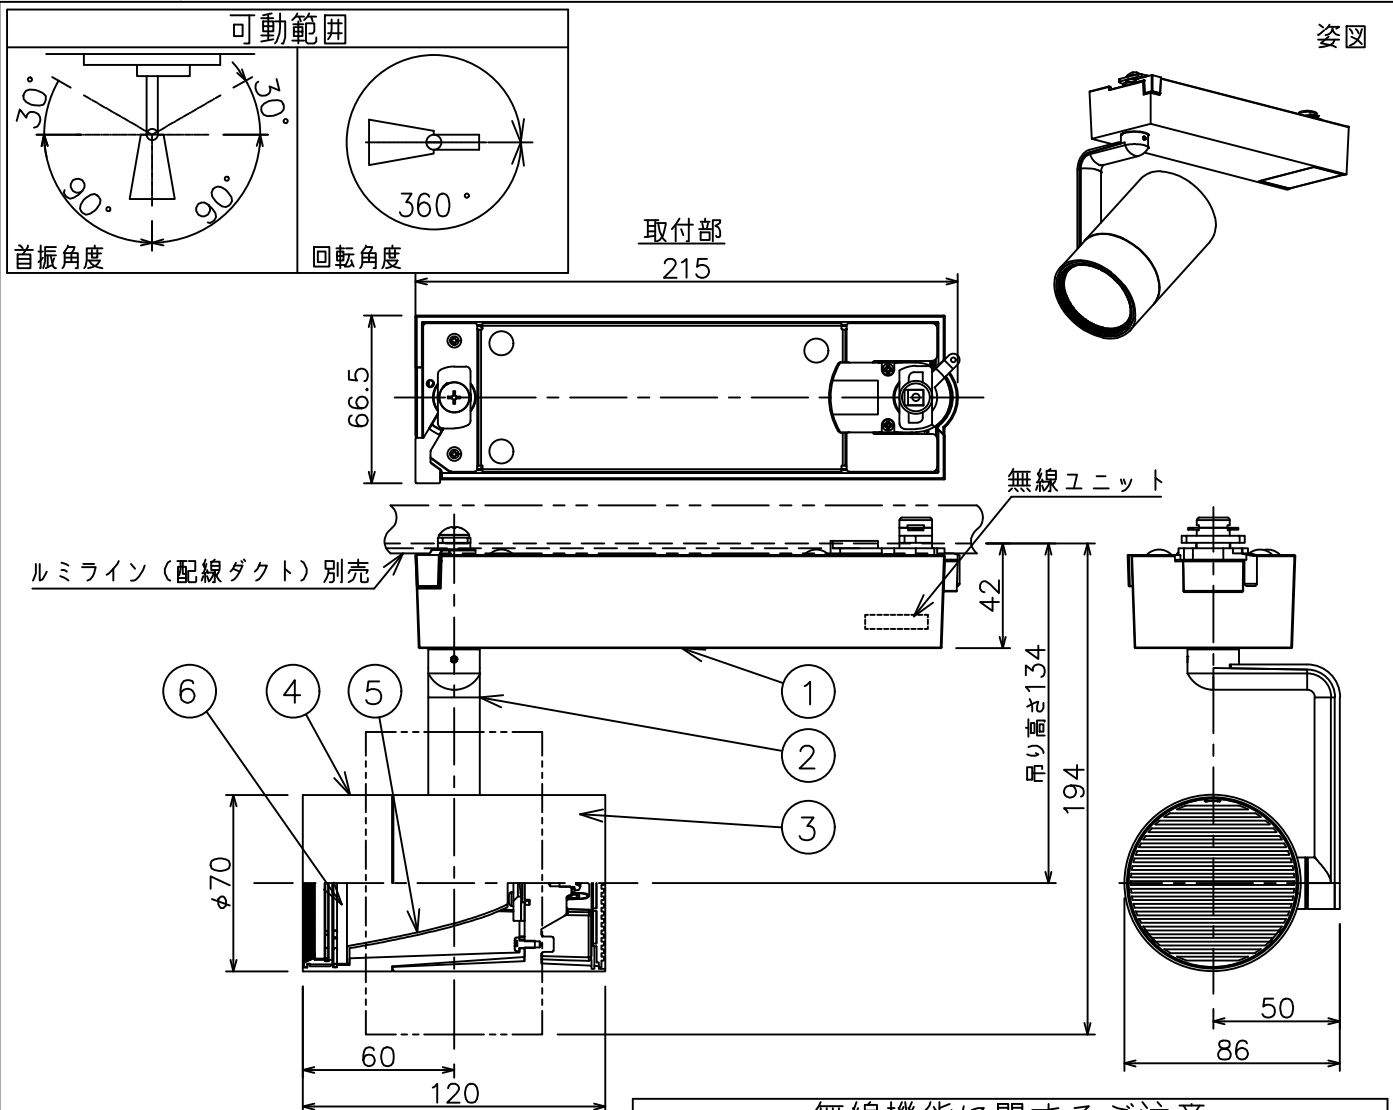

姿図

定格光束	1500 lm
LED照明器具の固有エネルギー消費効率	60.9 lm/W
LED光源寿命	40000時間

無線機能に関するご注意

- 他の2.4GHz帯無線通信機能を持つ製品と使用する場合は30cm程度間隔を離して使用してください。
- 下記のような環境により電波の到達距離が短くなったり、届かなくなることがあります。
本機と通信機器間に金属や鉄筋コンクリートなど電波を通しにくい障壁がある。
本機の近くで直流電圧で駆動するベルやモーターなどの機器が動作している。
近くにテレビ・ラジオの送信所近辺の強電界地域または各種無線局があるなど。

安全に関するご注意

- 単体では使用できません。器具本体表示または、説明書に従って適正な組合せでご使用ください。
- 火災・感電・落下原因となります。
- この器具は、一般通常環境の屋内配線ダクト取付専用器具です。下記の場所では使用しないでください。
器具の故障や、火災・感電・落下の原因となります。
・屋外。強度のない天井。周囲温度が-5℃~35℃以外の場所。
・サウナや業務用浴室など高温多湿になる場所や結露の恐れがある場所。傾斜天井。
- 被照射面までの近接限度は0.2mです。近接限度内にドア開閉範囲や家具などの可燃物が近づかないよう施工してください。被照射物の変質・変色または火災の原因となります。
- 電源電圧は器具銘板に記載されている定格電圧の±6%以内でご使用ください。火災・感電の原因となります。

使用上のご注意

- LEDにはバラスキがあり、同一品番であっても発光色、明るさ、点灯までの時間が異なる場合があります。
- 調光器の操作（急激にひねる等）により、器具ごとに消灯や明るさが揃う前の時間、調光動作が異なったり、若干のちらつきが発生することがあります。

				機能	一般用 (SENMU専用)	特記事項 1/2照度角 10° 調光可能 (1%~100%) 必ず無線制御システムと組み合わせてご使用ください。 オプション別売
				取付場所	屋内 ルミライン取付専用	
				電源接続	ルミライン用プラグ	
				消費電力	24.6 W 定格電圧 100 V	
				電気容量	26VA	
				LED付 交換不可	LED 24.6W 演色性 Ra83 電球色 (3000K)	スイッチ無し
No.	部品名	材質	備考	器具重量	約 0.9 kg	鹿毛 勝田 ①