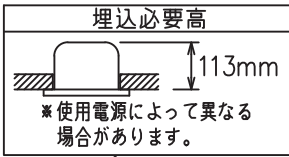

姿図

埋込穴寸法

⚠ 安全に関するご注意

- この器具は、一般通常環境の屋内天井埋込専用器具です。下記の場所では使用しないでください。器具の故障や火災・感電・落下の原因となります。
 - ・強度のない天井、床、壁。
 - ・周囲温度が-5℃~35℃以外の場所。
 - ・サウナや業務用浴室など高温多湿になる場所や結露の恐れがある場所。
 - ・指定外の傾斜天井・住宅の断熱施工天井
- 住宅以外の断熱施工天井に施工する場合は下図の指示に従ってください。指定外の施工は火災の原因となります。