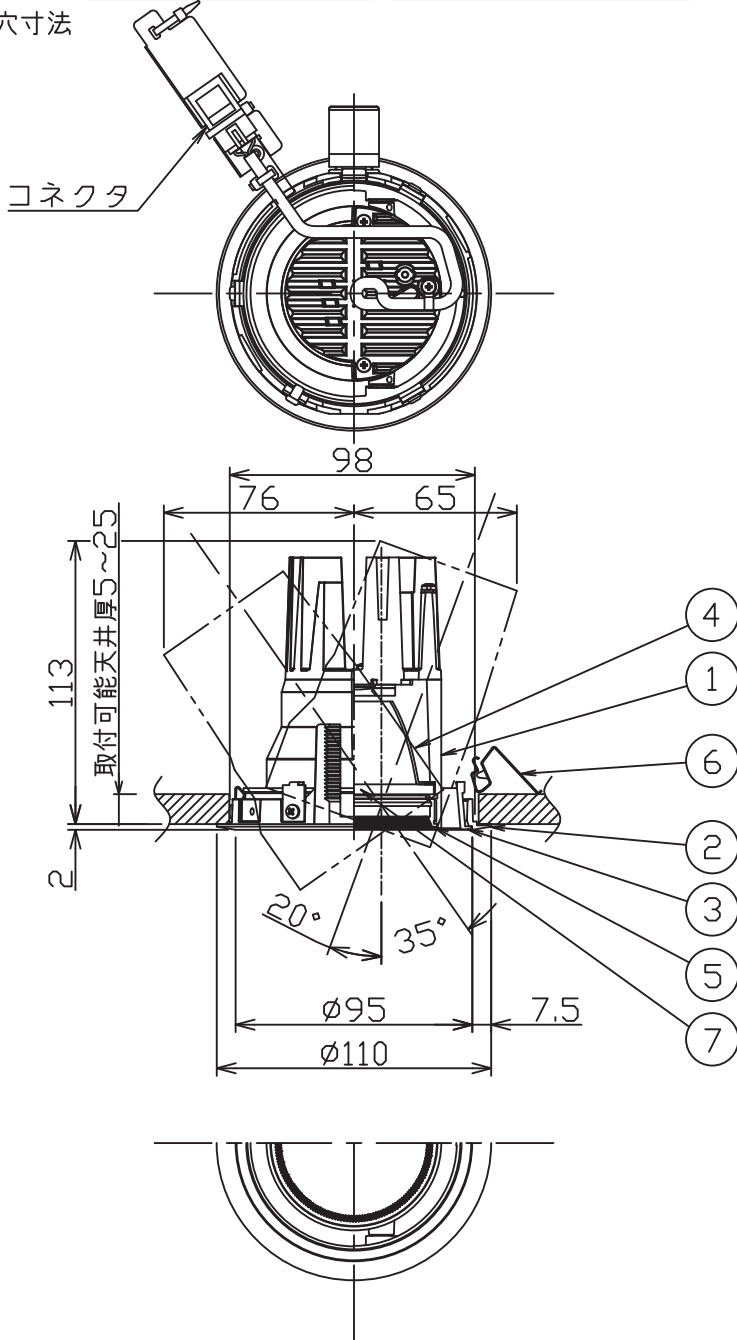

姿図

埋込穴寸法

⚠ 安全に関するご注意

- この器具は、一般通常環境の屋内天井埋込専用器具です。下記の場所では使用しないでください。器具の故障や火災・感電・落下の原因となります。
 - ・強度のない天井、床、壁。
 - ・周囲温度が-5℃~35℃以外の場所。
 - ・サウナや業務用浴室など高温多湿になる場所や結露の恐れがある場所。
 - ・指定外の傾斜天井・住宅の断熱施工天井
- 住宅以外の断熱施工天井に施工する場合は下図の指示に従ってください。指定外の施工は火災の原因となります。

- 電源線は器具に触れないように施工してください。火災の原因となります。
- 被照射面までの近接限度は0.2mです。近接限度内にドア開閉範囲や家具などの可燃物が近づかないように施工してください。被照射物の変質・変色または火災の原因となります。
- 電源電圧は、器具銘板に記載されている定格電圧の±6%以内でご使用下さい。火災・感電の原因となります。

使用上のご注意

- ロックウール、珪酸カルシウム等の天井に取り付ける場合は天井材の破損や、器具と天井面の間に隙間ができる事がありますので取付パネと天井面の間に補強材を入れてください。
- LEDにはパツキがあり、同一品番であっても発光色、明るさ、点灯までの時間が異なる場合があります。
- 調光器の操作（急激にひねる等）により、器具ごとに消灯や明るさが揃う前の時間、調光動作が異なったり、若干のちらつきが発生することがあります。

LED光源寿命 40000時間 本図面は2枚1組です (1/2)

No.	部品名	材質	備考	機能	一般用	特記事項
7	ガラスパネル	強化ガラス	透明エンボス	取付場所	屋内 天井埋込専用	1/2照度角 30° 可動範囲 首振片側 35°/20° 回転角度 350°
6	取付金具	ステンレス板		電源接続	コネクタ	
5	バッフル	アルミダイカスト	黒塗装	消費電力	- 定格電圧 -	傾斜天井30°まで取付可能 電源別売・別置 専用調光器別売(調光時のみ) オプション別売
4	反射板	アルミ	アルミ蒸着(鏡面)	電気容量	別表参照	
3	回転リング	アルミダイカスト	黒塗装	LED付	演色性 Ra93 色温度 2700K	
2	枠	アルミダイカスト	黒塗装			
1	灯具	アルミダイカスト	黒塗装	交換不可		スイッチ無し
No.	部品名	材質	備考	器具重量	約 0.4 kg	鹿毛 勝田 ③

本図面は2枚1組です (2/2)

鹿毛 勝田

③