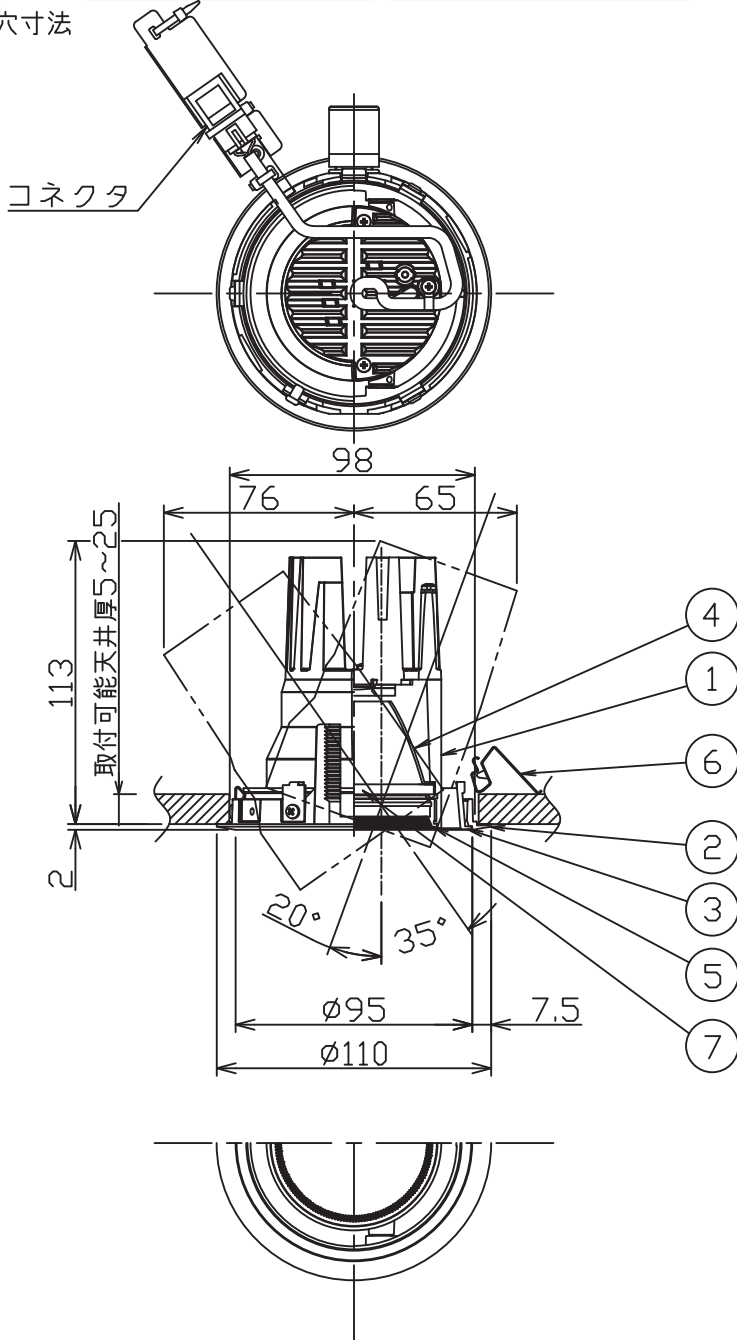

姿図

埋込穴寸法

⚠ 安全に関するご注意

- この器具は、一般通常環境の屋内天井埋込専用器具です。下記の場所では使用しないでください。器具の故障や火災・感電・落下の原因となります。
 - ・強度のない天井、床、壁。
 - ・周囲温度が-5℃~35℃以外の場所。
 - ・サウナや業務用浴室など高温多湿になる場所や結露の恐れがある場所。
 - ・指定外の傾斜天井・住宅の断熱施工天井
- 住宅以外の断熱施工天井に施工する場合は下図の指示に従ってください。指定外の施工は火災の原因となります。

- 電源線は器具に触れないように施工してください。火災の原因となります。
- 被照射面までの近接限度は0.2mです。近接限度内にドア開閉範囲や家具などの可燃物が近づかないように施工してください。被照射物の変質・変色または火災の原因となります。
- 電源電圧は、器具銘板に記載されている定格電圧の±6%以内でご使用下さい。火災・感電の原因となります。

使用上のご注意

- ロックウール、珪酸カルシウム等の天井に取り付ける場合は天井材の破損や、器具と天井面の間に隙間ができる事がありますので取付パネと天井面の間に補強材を入れてください。
- LEDにはパツキがあり、同一品番であっても発光色、明るさ、点灯までの時間が異なる場合があります。
- 調光器の操作（急激にひねる等）により、器具ごとに消灯や明るさが揃う前の時間、調光動作が異なったり、若干のちらつきが発生することがあります。

LED光源寿命 40000時間 本図面は2枚1組です (1/2)

No.	部品名	材質	備考	機能	一般用	特記事項
7	ガラスパネル	強化ガラス	透明消シ	取付場所	屋内 天井埋込専用	1/2照度角 18° 可動範囲 首振り側 35°/20° 回転角度 350°
6	取付金具	ステンレス板		電源接続	コネクタ	
5	バッフル	アルミダイカスト	黒塗装	消費電力	- 定格電圧 -	傾斜天井30°まで取付可能 電源別売・別置 専用調光器別売(調光時のみ) オプション別売
4	反射板	アルミ	アルミ蒸着(鏡面)	電気容量	別表参照	
3	回転リング	アルミダイカスト	白塗装(ホワイト93)	LED	演色性 Ra93 色温度 3000K	
2	枠	アルミダイカスト	白塗装(ホワイト93)	付		スイッチ無し
1	灯具	アルミダイカスト	白塗装(ホワイト93)	交換不可		
No.	部品名	材質	備考	器具重量	約 0.4 kg	鹿毛 勝田 ③

本図面は2枚1組です (2/2)

鹿毛 勝田

③