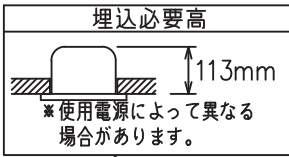

姿図

埋込穴寸法

⚠ 安全に関するご注意

- この器具は、一般通常環境の屋内天井埋込専用器具です。下記の場所では使用しないでください。器具の故障や火災・感電・落下の原因となります。
 - ・強度のない天井、床、壁。
 - ・周囲温度が-5℃~35℃以外の場所。
 - ・サウナや業務用浴室など高温多湿になる場所や結露の恐れがある場所。
 - ・指定外の傾斜天井・住宅の断熱施工天井
- 住宅以外の断熱施工天井に施工する場合は下図の指示に従ってください。指定外の施工は火災の原因となります。