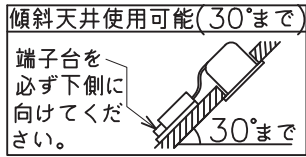

姿図

埋込穴寸法

⚠ 安全に関するご注意

- この器具は、一般通常環境の屋内天井埋込専用器具です。下記の場所では使用しないでください。器具の故障や火災・感電・落下の原因となります。
 - ・強度のない天井、床、壁。
 - ・周囲温度が-5℃~35℃以外の場所。
 - ・サウナや業務用浴室など高温多湿になる場所や結露の恐れがある場所。
 - ・指定外の傾斜天井・住宅の断熱施工天井
- 住宅以外の断熱施工天井に施工する場合は下図の指示に従ってください。指定外の施工は火災の原因となります。

- 電源線は器具に触れないように施工してください。火災の原因となります。
- 被照射面までの近接限度は0.2mです。近接限度内にドア開閉範囲や家具などの可燃物が近づかないように施工してください。被照射物の変質・変色または火災の原因となります。
- 電源電圧は、器具銘板に記載されている定格電圧の±6%以内でご使用下さい。火災・感電の原因となります。

使用上のご注意

- ロックウール、珪酸カルシウム等の天井に取り付ける場合は天井材の破損や、器具と天井面の間に隙間ができる事がありますので取付パネと天井面の間に補強材を入れてください。
- LEDにはパツキがあり、同一品番であっても発光色、明るさ、点灯までの時間が異なる場合があります。
- 調光器の操作（急激にひねる等）により、器具ごとに消灯や明るさが揃う前の時間、調光動作が異なったり、若干のちらつきが発生することがあります。