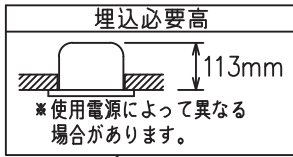

姿図

埋込穴寸法

⚠ 安全に関するご注意

- この器具は、一般通常環境の屋内天井埋込専用器具です。下記の場所では使用しないでください。器具の故障や火災・感電・落下の原因となります。
 - ・強度のない天井、床、壁。
 - ・周囲温度が-5℃~35℃以外の場所。
 - ・サウナや業務用浴室など高温多湿になる場所や結露の恐れがある場所。
 - ・指定外の傾斜天井・住宅の断熱施工天井
- 住宅以外の断熱施工天井に施工する場合は下図の指示に従ってください。指定外の施工は火災の原因となります。