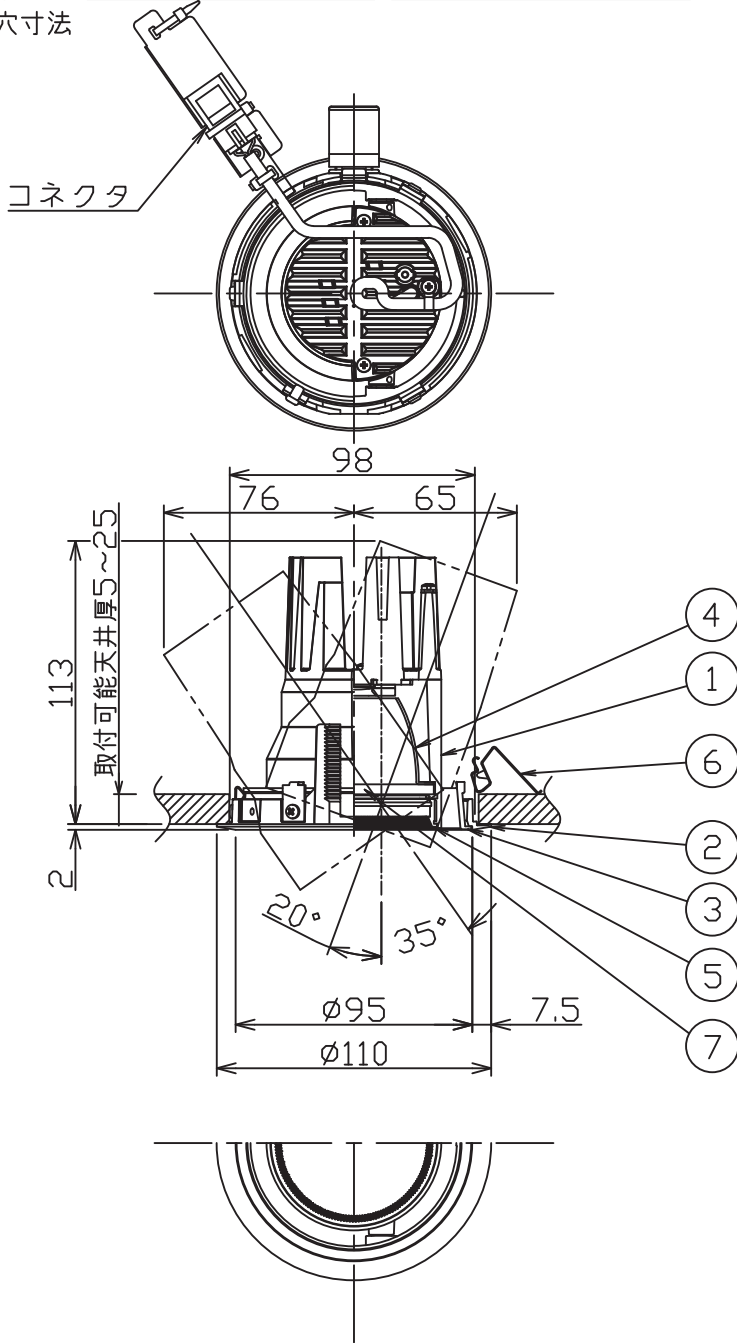

姿図

埋込穴寸法

⚠ 安全に関するご注意

- この器具は、一般通常環境の屋内天井埋込専用器具です。下記の場所では使用しないでください。器具の故障や火災・感電・落下の原因となります。
 - ・強度のない天井、床、壁。
 - ・周囲温度が-5℃~35℃以外の場所。
 - ・サウナや業務用浴室など高温多湿になる場所や結露の恐れがある場所。
 - ・指定外の傾斜天井・住宅の断熱施工天井
- 住宅以外の断熱施工天井に施工する場合は下図の指示に従ってください。指定外の施工は火災の原因となります。

- 電源線は器具に触れないように施工してください。火災の原因となります。
- 被照射面までの近接限度は0.2mです。近接限度内にドア開閉範囲や家具などの可燃物が近づかないように施工してください。被照射物の変質・変色または火災の原因となります。
- 電源電圧は、器具銘板に記載されている定格電圧の±6%以内でご使用下さい。火災・感電の原因となります。

使用上のご注意

- ロックウール、珪酸カルシウム等の天井に取り付ける場合は天井材の破損や、器具と天井面の間に隙間ができる事がありますので取付パネと天井面の間に補強材を入れてください。
- LEDにはパツキがあり、同一品番であっても発光色、明るさ、点灯までの時間が異なる場合があります。
- 調光器の操作（急激にひねる等）により、器具ごとに消灯や明るさが揃う前の時間、調光動作が異なったり、若干のちらつきが発生することがあります。

LED光源寿命 40000時間 本図面は2枚1組です (1/2)

| No. | 部品名 | 材質 | 備考 | 機能 | 一般用 | 特記事項 |
|-----|--------|----------|-----------|------|-----------------------|---|
| 7 | ガラスパネル | 強化ガラス | 消シ | 取付場所 | 屋内 天井埋込専用 | 1/2照度角 45° 可動範囲 首振り側 35°/20° 回転角度 350° |
| 6 | 取付金具 | ステンレス板 | | 電源接続 | コネクタ | |
| 5 | バッフル | アルミダイカスト | 黒塗装 | 消費電力 | - 定格電圧 - | 傾斜天井30°まで取付可能 電源別売・別置 専用調光器別売(調光時のみ) オプション別売 |
| 4 | 反射板 | アルミ | アルミ蒸着(鏡面) | 電気容量 | 別表参照 | |
| 3 | 回転リング | アルミダイカスト | 黒塗装 | LED付 | 演色性 Ra93 色温度 4000K | |
| 2 | 枠 | アルミダイカスト | 黒塗装 | | | |
| 1 | 灯具 | アルミダイカスト | 黒塗装 | 交換不可 | | スイッチ無し |
| No. | 部品名 | 材質 | 備考 | 器具重量 | 約 0.4 kg | 鹿毛 勝田 ③ |