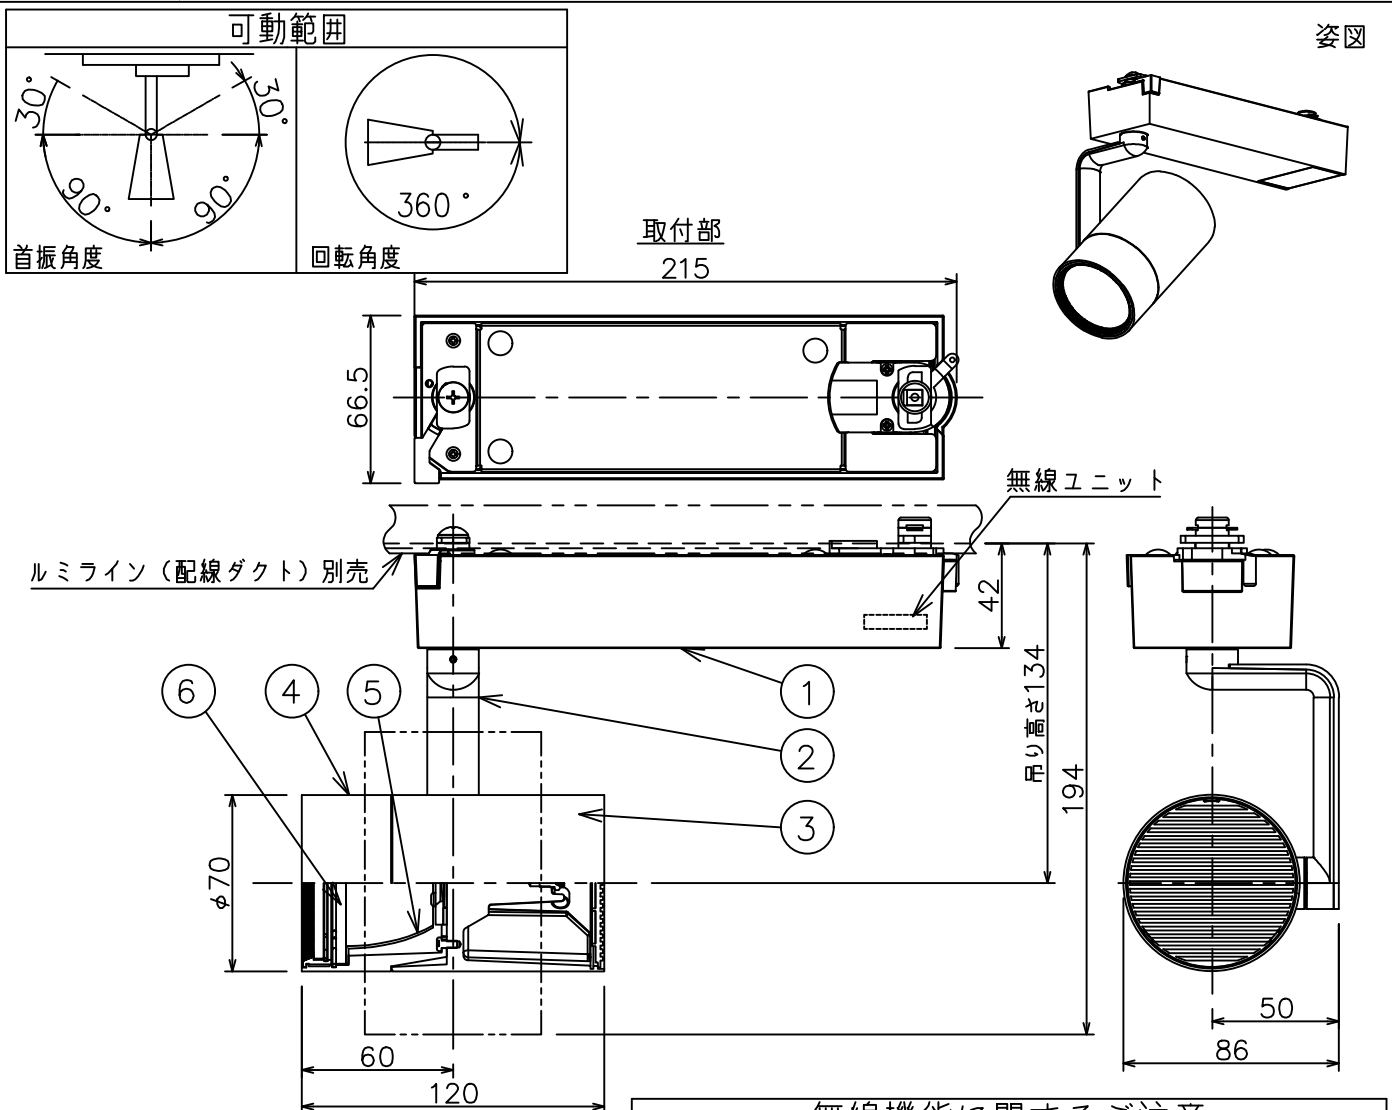

姿図

定格光束	1800 lm
LED照明器具の固有エネルギー消費効率	73.7 lm/W
LED光源寿命	40000時間

無線機能に関するご注意

- 他の2.4GHz帯無線通信機能を持つ製品と使用する場合は30cm程度間隔を離して使用してください。
- 下記のような環境により電波の到達距離が短くなったり、届かなくなることがあります。
本機と通信機器間に金属や鉄筋コンクリートなど電波を通しにくい障壁がある。
本機の近くで直流電圧で駆動するベルやモーターなどの機器が動作している。
近くにテレビ・ラジオの送信所近辺の強電界地域または各種無線局があるなど。

安全に関するご注意

- 単体では使用できません。器具本体表示または、説明書に従って適正な組合せでご使用ください。
- 火災・感電・落下原因となります。
- この器具は、一般通常環境の屋内配線ダクト取付専用器具です。下記の場所では使用しないでください。
器具の故障や、火災・感電・落下の原因となります。
・屋外。強度のない天井。周囲温度が-5℃~35℃以外の場所。
・サウナや業務用浴室など高温多湿になる場所や結露の恐れがある場所。傾斜天井。
- 被照射面までの近接限度は0.2mです。近接限度内にドア開閉範囲や家具などの可燃物が近づかないよう施工してください。被照射物の変質・変色または火災の原因となります。
- 電源電圧は器具銘板に記載されている定格電圧の±6%以内でご使用ください。火災・感電の原因となります。

使用上のご注意

- LEDにはバラスキがあり、同一品番であっても発光色、明るさ、点灯までの時間が異なる場合があります。
- 調光器の操作（急激にひねる等）により、器具ごとに消灯や明るさが揃う前の時間、調光動作が異なったり、若干のちらつきが発生することがあります。

				機能	一般用 (SENMU専用)	特記事項 1/2照度角 45° 調光可能 (1%~100%) 必ず無線制御システムと組み合わせてご使用ください。 オプション別売
				取付場所	屋内 ルミライン取付専用	
				電源接続	ルミライン用プラグ	
				消費電力	24.4 W 定格電圧 100 V	
				電気容量	25VA	
				LED付交換不可	LED 24.4W 演色性 Ra83 電球色 (2700K)	
No.	部品名	材質	備考	器具重量	約 0.9 kg	スイッチ無し
						鹿毛 勝田 ①