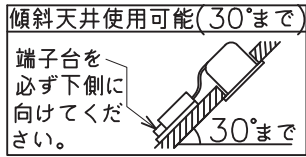

姿図

埋込穴寸法

⚠ 安全に関するご注意

- この器具は、一般通常環境の屋内天井埋込専用器具です。下記の場所では使用しないでください。器具の故障や火災・感電・落下の原因となります。
 - ・強度のない天井、床、壁。
 - ・周囲温度が-5℃~35℃以外の場所。
 - ・サウナや業務用浴室など高温多湿になる場所や結露の恐れがある場所。
 - ・指定外の傾斜天井・住宅の断熱施工天井
- 住宅以外の断熱施工天井に施工する場合は下図の指示に従ってください。指定外の施工は火災の原因となります。

- 電源線は器具に触れないように施工してください。火災の原因となります。
- 被照射面までの近接限度は0.2mです。近接限度内にドア開閉範囲や家具などの可燃物が近づかないように施工してください。被照射物の変質・変色または火災の原因となります。
- 電源電圧は、器具銘板に記載されている定格電圧の±6%以内でご使用下さい。火災・感電の原因となります。

使用上のご注意

- ロックワール、珪酸カルシウム等の天井に取り付ける場合は天井材の破損や、器具と天井面の間に隙間ができる事がありますので取付パネと天井面の間に補強材を入れてください。
- LEDにはパツキがあり、同一品番であっても発光色、明るさ、点灯までの時間が異なる場合があります。
- 調光器の操作（急激にひねる等）により、器具ごと消灯や明るさが揃う前の時間、調光動作が異なったり、若干のちらつきが発生することがあります。