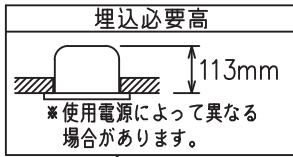

姿図

埋込穴寸法

⚠ 安全に関するご注意

- この器具は、一般通常環境の屋内天井埋込専用器具です。下記の場所では使用しないでください。器具の故障や火災・感電・落下の原因となります。
 - ・強度のない天井、床、壁。
 - ・周囲温度が-5℃~35℃以外の場所。
 - ・サウナや業務用浴室など高温多湿になる場所や結露の恐れがある場所。
 - ・指定外の傾斜天井・住宅の断熱施工天井
- 住宅以外の断熱施工天井に施工する場合は下図の指示に従ってください。指定外の施工は火災の原因となります。