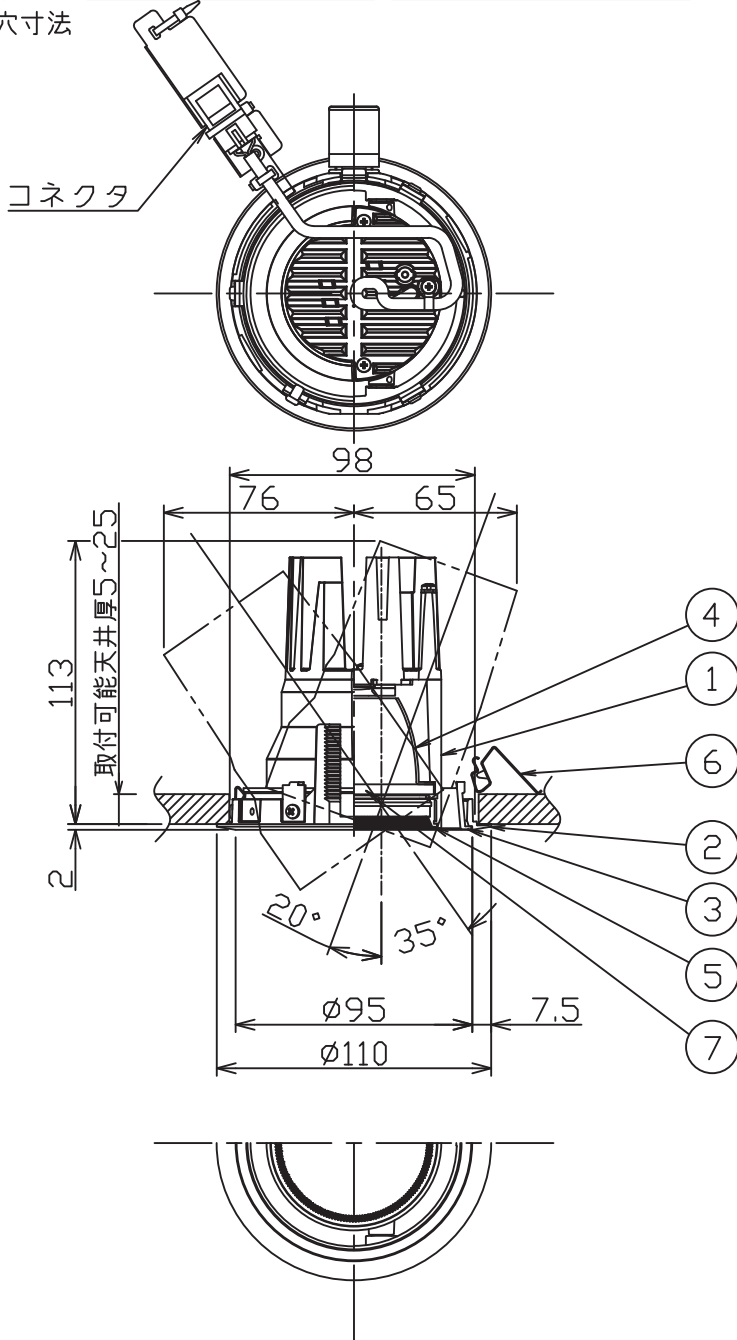

姿図

埋込穴寸法

⚠ 安全に関するご注意

- この器具は、一般通常環境の屋内天井埋込専用器具です。下記の場所では使用しないでください。器具の故障や火災・感電・落下の原因となります。
 - ・強度のない天井、床、壁。
 - ・周囲温度が-5℃~35℃以外の場所。
 - ・サウナや業務用浴室など高温多湿になる場所や結露の恐れがある場所。
 - ・指定外の傾斜天井・住宅の断熱施工天井
- 住宅以外の断熱施工天井に施工する場合は下図の指示に従ってください。指定外の施工は火災の原因となります。

- 電源線は器具に触れないように施工してください。火災の原因となります。
- 被照射面までの近接限度は0.2mです。近接限度内にドア開閉範囲や家具などの可燃物が近づかないように施工してください。被照射物の変質・変色または火災の原因となります。
- 電源電圧は、器具銘板に記載されている定格電圧の±6%以内でご使用下さい。火災・感電の原因となります。

使用上のご注意

- ロックワール、珪酸カルシウム等の天井に取り付ける場合は天井材の破損や、器具と天井面の間に隙間ができる事がありますので取付パネと天井面の間に補強材を入れてください。
- LEDにはパツキがあり、同一品番であっても発光色、明るさ、点灯までの時間が異なる場合があります。
- 調光器の操作（急激にひねる等）により、器具ごと消灯や明るさが揃う前の時間、調光動作が異なったり、若干のちらつきが発生することがあります。

LED光源寿命 40000時間 本図面は2枚1組です (1/2)

No.	部品名	材質	備考	機能	一般用	特記事項
7	ガラスパネル	強化ガラス	消シ	取付場所	屋内 天井埋込専用	1/2照度角 45° 可動範囲 首振り側 35°/20° 回転角度 350°
6	取付金具	ステンレス板		電源接続	コネクタ	
5	バッフル	アルミダイカスト	黒塗装	消費電力	- 定格電圧 -	傾斜天井30°まで取付可能 電源別売・別置 専用調光器別売(調光時のみ) オプション別売
4	反射板	アルミ	アルミ蒸着(鏡面)	電気容量	別表参照	
3	回転リング	アルミダイカスト	黒塗装	LED付	演色性 Ra93 色温度 3500K	
2	枠	アルミダイカスト	黒塗装			
1	灯具	アルミダイカスト	黒塗装	交換不可		スイッチ無し
No.	部品名	材質	備考	器具重量	約 0.4 kg	鹿毛 勝田 ③

本図面は2枚1組です (2/2)

鹿毛 勝田

③