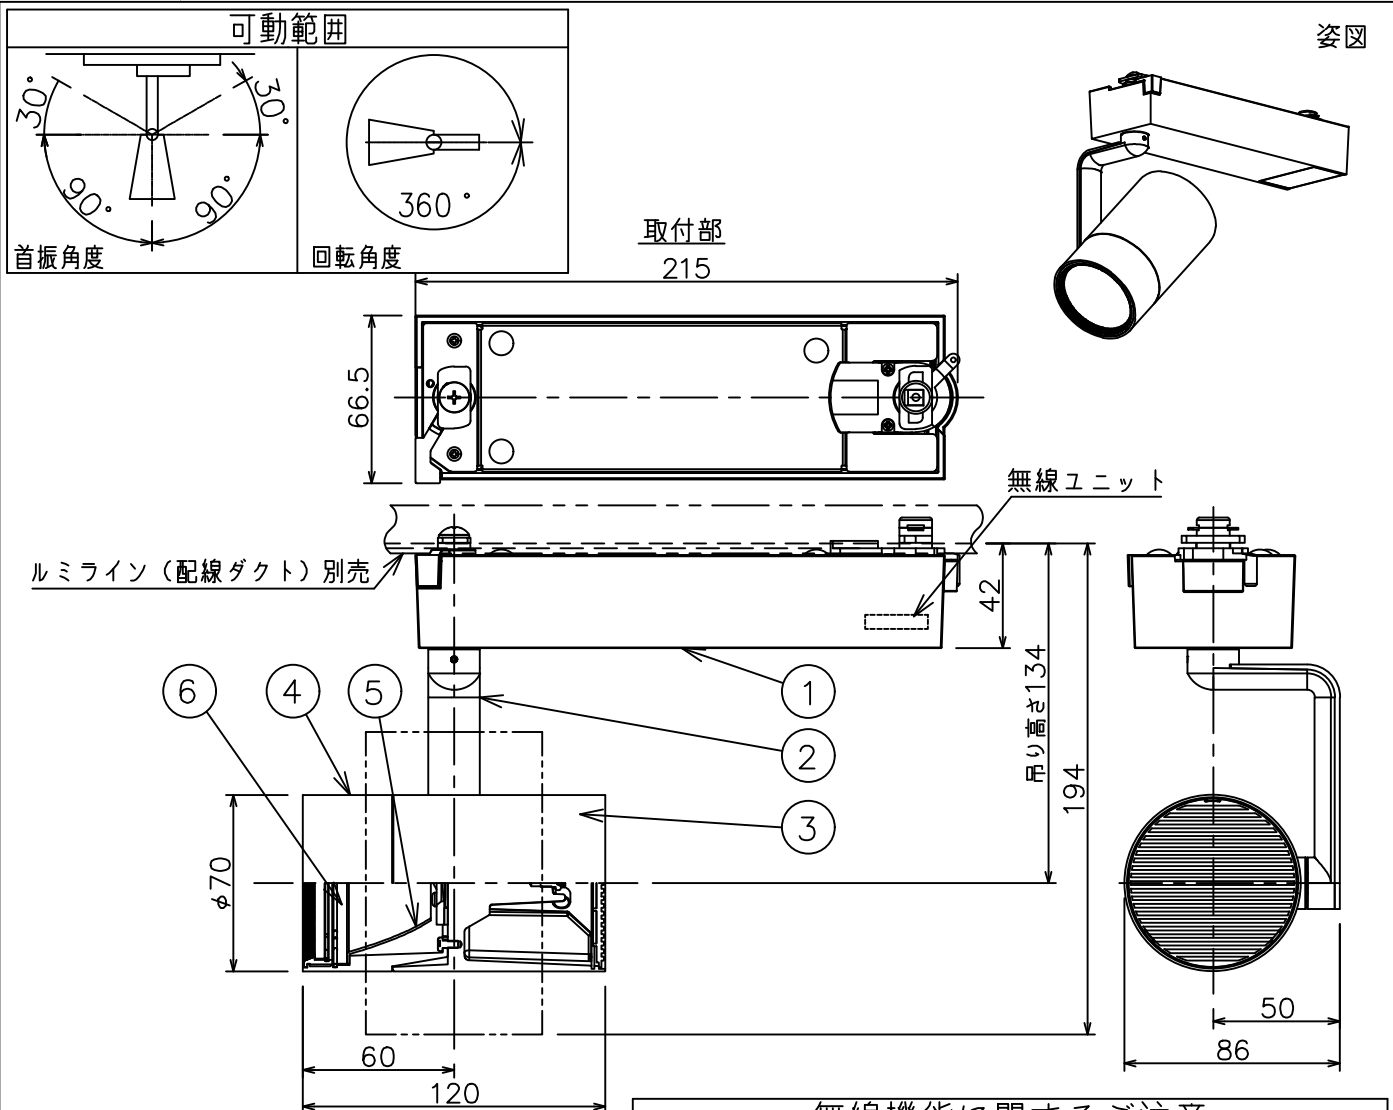

姿図

定格光束	1950 lm
LED照明器具の固有エネルギー消費効率	79.9 lm/W
LED光源寿命	40000時間

無線機能に関するご注意

- 他の2.4GHz帯無線通信機能を持つ製品と使用する場合は30cm程度間隔を離して使用してください。
- 下記のような環境により電波の到達距離が短くなったり、届かなくなることがあります。
本機と通信機器間に金属や鉄筋コンクリートなど電波を通しにくい障壁がある。
本機の近くで直流電圧で駆動するベルやモーターなどの機器が動作している。
近くにテレビ・ラジオの送信所近辺の強電界地域または各種無線局があるなど。

安全に関するご注意

- 単体では使用できません。器具本体表示または、説明書に従って適正な組合せでご使用ください。
- 火災・感電・落下原因となります。
- この器具は、一般通常環境の屋内配線ダクト取付専用器具器具です。下記の場所では使用しないでください。
器具の故障や、火災・感電・落下の原因となります。
・屋外。強度のない天井。周囲温度が-5℃~35℃以外の場所。
・サウナや業務用浴室など高温多湿になる場所や結露の恐れがある場所。傾斜天井。
- 被照射面までの近接限度は0.2mです。近接限度内にドア開閉範囲や家具などの可燃物が近づかないよう施工してください。被照射物の変質・変色または火災の原因となります。
- 電源電圧は器具銘板に記載されている定格電圧の±6%以内でご使用ください。火災・感電の原因となります。

使用上のご注意

- LEDにはバラスキがあり、同一品番であっても発光色、明るさ、点灯までの時間が異なる場合があります。
- 調光器の操作（急激にひねる等）により、器具ごとに消灯や明るさが揃う前の時間、調光動作が異なったり、若干のちらつきが発生することがあります。

				機能	一般用 (SENMU専用)	特記事項 1/2照度角 17° 調光可能 (1%~100%) 必ず無線制御システムと組み合わせてご使用ください。 オプション別売
				取付場所	屋内 ルミライン取付専用	
				電源接続	ルミライン用プラグ	
				消費電力	24.4 W 定格電圧 100 V	
				電気容量	25VA	
				LED付 交換不可	LED24.4W 演色性 Ra83 電球色 (2700K)	スイッチ無し
6	ガラスパネル	強化ガラス	透明消シ			
5	反射板	アルミ	鏡面			
4	本体	アルミダイカスト	黒塗装			
3	ヒートシンク	アルミダイカスト	黒塗装			
2	アーム	アルミダイカスト	黒塗装			
1	電源ケース	ポリカーボネート	黒			
No.	部品名	材質	備考	器具重量	約 0.9 kg	鹿毛 勝田 ①