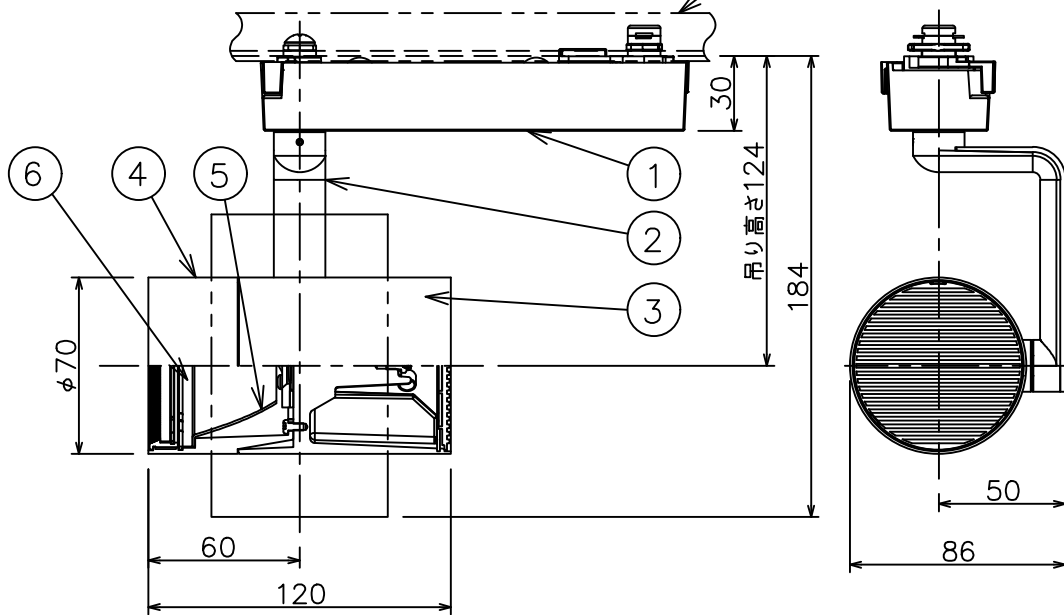

グリーン購入法適合

姿図

ルミライン (配線ダクト) 別売

定格光束	2310 lm
LED照明器具の固有エネルギー消費効率	96.2 lm/W
LED光源寿命	40000時間

安全に関するご注意

- 単体では使用できません。器具本体表示または、説明書に従って適正な組合せでご使用ください。火災・感電・落下原因となります。
- この器具は、一般通常環境の屋内配線ダクト取付専用器具器具です。下記の場所では使用しないでください。器具の故障や、火災・感電・落下の原因となります。
 - ・屋外。強度のない天井。周囲温度が-5℃~35℃以外の場所。
 - ・サウナや業務用浴室など高温多湿になる場所や結露の恐れがある場所。傾斜天井。
- 被照射面までの近接限度は0.2mです。近接限度内にドア開閉範囲や家具などの可燃物が近づかないよう施工してください。被照射物の変質・変色または火災の原因となります。
- 電源電圧は器具銘板に記載されている定格電圧の±6%以内でご使用ください。火災・感電の原因となります。

使用上のご注意

- LEDにはバラツキがあり、同一品番であっても発光色、明るさ、点灯までの時間が異なる場合があります。
- 調光器の操作(急激にひねる等)により、器具ごとに消灯や明るさが揃う前の時間、調光動作が異なったり、若干のちらつきが発生することがあります。

				機能	一般用	特記事項 1/2照度角 30° 調光可能(1%~100%) 専用調光器別売 オプション別売
				取付場所	屋内 ルミライン取付専用	
6	ガラスパネル	強化ガラス	透明エンボス	電源接続	ルミライン用プラグ	
5	反射板	アルミ	鏡面	消費電力	24 W 定格電圧 100 V	LED 付 交換不可
4	本体	アルミダイカスト	白塗装(ホワイト93)	電気容量	39VA	
3	ヒートシンク	アルミダイカスト	白塗装(ホワイト93)	LED	LED 24W 演色性 Ra83 電球色(3000K)	LED 付 交換不可
2	アーム	アルミダイカスト	白塗装(ホワイト93)			
1	電源ケース	ポリカーボネート	白			
No.	部品名	材質	備考	器具重量	約 0.7 kg	鹿毛 勝田 ①