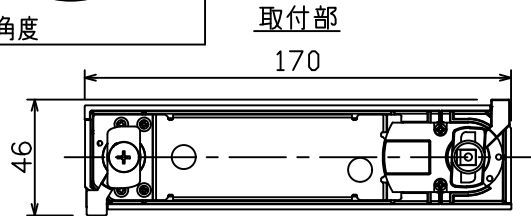

グリーン購入法適合

姿図

ルミライン (配線ダクト) 別売

定格光束	2310 lm
LED照明器具の固有エネルギー消費効率	96.2 lm/W
LED光源寿命	40000時間

安全に関するご注意

- 単体では使用できません。器具本体表示または、説明書に従って適正な組合せでご使用ください。火災・感電・落下原因となります。
- この器具は、一般通常環境の屋内配線ダクト取付専用器具器具です。下記の場所では使用しないでください。器具の故障や、火災・感電・落下の原因となります。
 - ・屋外。強度のない天井。周囲温度が-5℃~35℃以外の場所。
 - ・サウナや業務用浴室など高温多湿になる場所や結露の恐れがある場所。傾斜天井。
- 被照射面までの近接限度は0.2mです。近接限度内にドア開閉範囲や家具などの可燃物が近づかないよう施工してください。被照射物の変質・変色または火災の原因となります。
- 電源電圧は器具銘板に記載されている定格電圧の±6%以内でご使用ください。火災・感電の原因となります。

使用上のご注意

- LEDにはバラツキがあり、同一品番であっても発光色、明るさ、点灯までの時間が異なる場合があります。
- 調光器の操作(急激にひねる等)により、器具ごとに消灯や明るさが揃う前の時間、調光動作が異なったり、若干のちらつきが発生することがあります。

				機能	一般用	特記事項 1/2照度角 30° 調光可能(1%~100%) 専用調光器別売 オプション別売
				取付場所	屋内 ルミライン取付専用	
6	ガラスパネル	強化ガラス	透明エンボス	電源接続	ルミライン用プラグ	
5	反射板	アルミ	鏡面	消費電力	24 W 定格電圧 100 V	LED 付 交換不可
4	本体	アルミダイカスト	白塗装(ホワイト93)	電気容量	39VA	
3	ヒートシンク	アルミダイカスト	白塗装(ホワイト93)	LED	LED 24W 演色性 Ra83 電球色(3000K)	LED 付 交換不可
2	アーム	アルミダイカスト	白塗装(ホワイト93)			
1	電源ケース	ポリカーボネート	白			
No.	部品名	材質	備考	器具重量	約 0.7 kg	鹿毛 勝田 ①