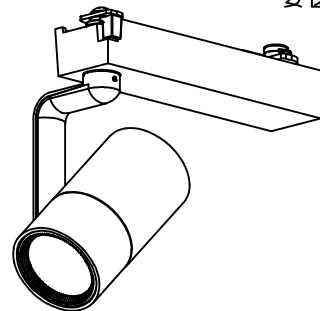

姿図

取付部

ルミライン (配線ダクト) 別売

定格光束	960 lm
LED照明器具の固有エネルギー消費効率	94.1 lm/W
LED光源寿命	40000時間

⚠️ 安全に関するご注意

- 単体では使用できません。器具本体表示または、説明書に従って適正な組合せでご使用ください。火災・感電・落下原因となります。
- この器具は、一般通常環境の屋内配線ダクト取付専用器具器具です。下記の場所では使用しないでください。器具の故障や、火災・感電・落下の原因となります。
 - ・ 屋外。強度のない天井。周囲温度が-5℃~35℃以外の場所。
 - ・ サウナや業務用浴室など高温多湿になる場所や結露の恐れがある場所。傾斜天井。
- 被照射面までの近接限度は0.1mです。近接限度内にドア開閉範囲や家具などの可燃物が近づかないよう施工してください。被照射物の変質・変色または火災の原因となります。
- 電源電圧は器具銘板に記載されている定格電圧の±6%以内でご使用ください。火災・感電の原因となります。

使用上のご注意

- LEDにはバラストがあり、同一品番であっても発光色、明るさ、点灯までの時間が異なる場合があります。
- 調光器の操作（急激にひねる等）により、器具ごとに消灯や明るさが崩れる前の時間、調光動作が異なったり、若干のちらつきが発生することがあります。

				機能	一般用	特記事項 1/2照度角 35° 調光可能 (1%~100%) 専用調光器別売
6	ガラスパネル	強化ガラス	透明エンボス	取付場所	屋内 ルミライン取付専用	
5	反射板	アルミ	鏡面	電源接続	ルミライン用プラグ	
4	本体	アルミダイカスト	白塗装 (ホワイト93)	消費電力	10.2 W 定格電圧 100 V	
3	ヒートシンク	アルミダイカスト	白塗装 (ホワイト93)	電気容量	17VA	スイッチ無し
2	アーム	アルミダイカスト	白塗装 (ホワイト93)	LED 付 交換不可	LED10.2W 演色性 Ra83 白色 (4000K)	
1	電源ケース	ポリカーボネート	白			
No.	部品名	材質	備考	器具重量	約 0.5 kg	鹿毛 勝田 ①