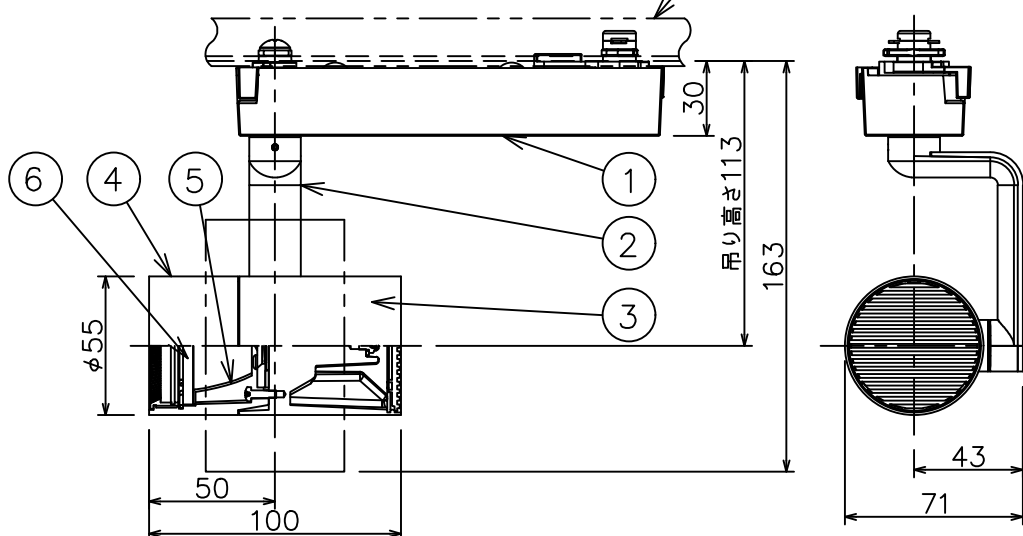

姿図

取付部

ルミライン (配線ダクト) 別売

定格光束	960 lm
LED照明器具の固有エネルギー消費効率	94.1 lm/W
LED光源寿命	40000時間

⚠️ 安全に関するご注意

- 単体では使用できません。器具本体表示または、説明書に従って適正な組合せでご使用ください。火災・感電・落下原因となります。
- この器具は、一般通常環境の屋内配線ダクト取付専用器具器具です。下記の場所では使用しないでください。器具の故障や、火災・感電・落下の原因となります。
 - ・ 屋外。強度のない天井。周囲温度が-5℃~35℃以外の場所。
 - ・ サウナや業務用浴室など高温多湿になる場所や結露の恐れがある場所。傾斜天井。
- 被照射面までの近接限度は0.1mです。近接限度内にドア開閉範囲や家具などの可燃物が近づかないよう施工してください。被照射物の変質・変色または火災の原因となります。
- 電源電圧は器具銘板に記載されている定格電圧の±6%以内でご使用ください。火災・感電の原因となります。

使用上のご注意

- LEDにはバラストがあり、同一品番であっても発光色、明るさ、点灯までの時間が異なる場合があります。
- 調光器の操作（急激にひねる等）により、器具ごとに消灯や明るさが崩れる前の時間、調光動作が異なったり、若干のちらつきが発生することがあります。

				機能	一般用	特記事項 1/2照度角 35° 調光可能 (1%~100%) 専用調光器別売
6	ガラスパネル	強化ガラス	透明エンボス	取付場所	屋内 ルミライン取付専用	
5	反射板	アルミ	鏡面	電源接続	ルミライン用プラグ	
4	本体	アルミダイカスト	白塗装 (ホワイト93)	消費電力	10.2 W 定格電圧 100 V	
3	ヒートシンク	アルミダイカスト	白塗装 (ホワイト93)	電気容量	17VA	スイッチ無し
2	アーム	アルミダイカスト	白塗装 (ホワイト93)	LED 付 交換不可	LED10.2W 演色性 Ra83 白色 (4000K)	
1	電源ケース	ポリカーボネート	白			
No.	部品名	材質	備考	器具重量	約 0.5 kg	鹿毛 勝田 ①