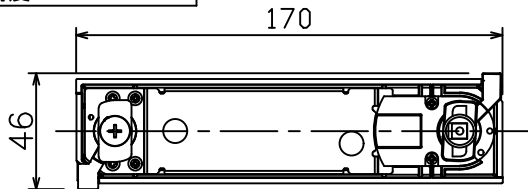

姿図

取付部

ルミライン (配線ダクト) 別売

定格光束	960 lm
LED照明器具の固有エネルギー消費効率	94.1 lm/W
LED光源寿命	40000時間

⚠️ 安全に関するご注意

- 単体では使用できません。器具本体表示または、説明書に従って適正な組合せでご使用ください。火災・感電・落下原因となります。
- この器具は、一般通常環境の屋内配線ダクト取付専用器具器具です。下記の場所では使用しないでください。器具の故障や、火災・感電・落下の原因となります。
 - ・ 屋外。強度のない天井。周囲温度が-5℃~35℃以外の場所。
 - ・ サウナや業務用浴室など高温多湿になる場所や結露の恐れがある場所。傾斜天井。
- 被照射面までの近接限度は0.1mです。近接限度内にドア開閉範囲や家具などの可燃物が近づかないよう施工してください。被照射物の変質・変色または火災の原因となります。
- 電源電圧は器具銘板に記載されている定格電圧の±6%以内でご使用ください。火災・感電の原因となります。

使用上のご注意

- LEDにはバラストがあり、同一品番であっても発光色、明るさ、点灯までの時間が異なる場合があります。
- 調光器の操作（急激にひねる等）により、器具ごとに消灯や明るさが崩れる前の時間、調光動作が異なったり、若干のちらつきが発生することがあります。

				機能	一般用	特記事項 1/2照度角 35° 調光可能 (1%~100%) 専用調光器別売
6	ガラスパネル	強化ガラス	透明エンボス	取付場所	屋内 ルミライン取付専用	
5	反射板	アルミ	鏡面	電源接続	ルミライン用プラグ	
4	本体	アルミダイカスト	白塗装 (ホワイト93)	消費電力	10.2 W 定格電圧 100 V	
3	ヒートシンク	アルミダイカスト	白塗装 (ホワイト93)	電気容量	17VA	スイッチ無し
2	アーム	アルミダイカスト	白塗装 (ホワイト93)	LED 付 交換不可	LED10.2W 演色性 Ra83 白色 (4000K)	
1	電源ケース	ポリカーボネート	白			
No.	部品名	材質	備考	器具重量	約 0.5 kg	鹿毛 勝田 ①