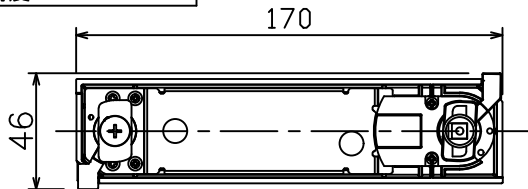

姿図

取付部

ルミライン (配線ダクト) 別売

定格光束	710 lm
LED照明器具の固有エネルギー消費効率	69.6 lm/W
LED光源寿命	40000時間

⚠️ 安全に関するご注意

- 単体では使用できません。器具本体表示または、説明書に従って適正な組合せでご使用ください。火災・感電・落下原因となります。
- この器具は、一般通常環境の屋内配線ダクト取付専用器具器具です。下記の場所では使用しないでください。器具の故障や、火災・感電・落下の原因となります。
 - ・ 屋外。強度のない天井。周囲温度が-5℃~35℃以外の場所。
 - ・ サウナや業務用浴室など高温多湿になる場所や結露の恐れがある場所。傾斜天井。
- 被照射面までの近接限度は0.1mです。近接限度内にドア開閉範囲や家具などの可燃物が近づかないよう施工してください。被照射物の変質・変色または火災の原因となります。
- 電源電圧は器具銘板に記載されている定格電圧の±6%以内でご使用ください。火災・感電の原因となります。

使用上のご注意

- LEDにはバラストがあり、同一品番であっても発光色、明るさ、点灯までの時間が異なる場合があります。
- 調光器の操作（急激にひねる等）により、器具ごとに消灯や明るさが崩れる前の時間、調光動作が異なったり、若干のちらつきが発生することがあります。

No.	部品名	材質	備考	機能	一般用	器具重量	約	0.5 kg	特記事項	
6	ガラスパネル	強化ガラス	消シ	取付場所	屋内 ルミライン取付専用	電源接続	ルミライン用プラグ		特記事項 1/2照度角 45° 調光可能 (1%~100%) 専用調光器別売	
5	反射板	アルミ	鏡面	消費電力	10.2 W	定格電圧	100 V		オプション別売	
4	本体	アルミダイカスト	白塗装 (ホワイト93)	電気容量	17VA					
3	ヒートシンク	アルミダイカスト	白塗装 (ホワイト93)	LED 付 交換不可	LED10.2W 演色性 Ra83 電球色 (2700K)					
2	アーム	アルミダイカスト	白塗装 (ホワイト93)							スイッチ無し
1	電源ケース	ポリカーボネート	白							
No.	部品名	材質	備考	器具重量	約	0.5 kg	鹿毛	勝田	①	