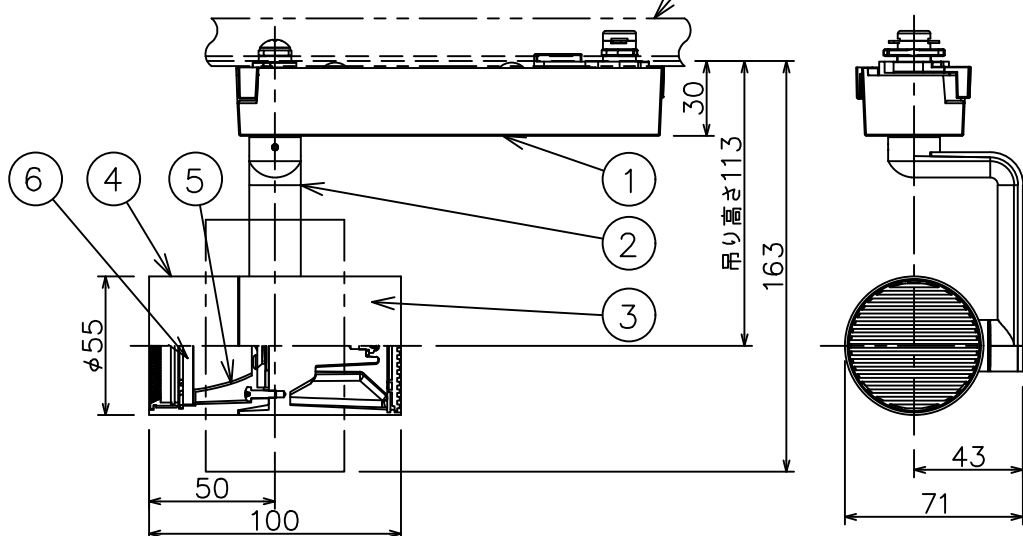

姿図

取付部

ルミライン (配線ダクト) 別売

定格光束	710 lm
LED照明器具の固有エネルギー消費効率	69.6 lm/W
LED光源寿命	40000時間

⚠️ 安全に関するご注意

- 単体では使用できません。器具本体表示または、説明書に従って適正な組合せでご使用ください。火災・感電・落下原因となります。
- この器具は、一般通常環境の屋内配線ダクト取付専用器具器具です。下記の場所では使用しないでください。器具の故障や、火災・感電・落下の原因となります。
 - ・ 屋外。強度のない天井。周囲温度が-5℃~35℃以外の場所。
 - ・ サウナや業務用浴室など高温多湿になる場所や結露の恐れがある場所。傾斜天井。
- 被照射面までの近接限度は0.1mです。近接限度内にドア開閉範囲や家具などの可燃物が近づかないよう施工してください。被照射物の変質・変色または火災の原因となります。
- 電源電圧は器具銘板に記載されている定格電圧の±6%以内でご使用ください。火災・感電の原因となります。

使用上のご注意

- LEDにはバラストがあり、同一品番であっても発光色、明るさ、点灯までの時間が異なる場合があります。
- 調光器の操作（急激にひねる等）により、器具ごとに消灯や明るさが崩れる前の時間、調光動作が異なったり、若干のちらつきが発生することがあります。

No.	部品名	材質	備考	機能	一般用	器具重量	約	0.5 kg	特記事項	
6	ガラスパネル	強化ガラス	消シ	取付場所	屋内 ルミライン取付専用	電源接続	ルミライン用プラグ		特記事項 1/2照度角 45° 調光可能 (1%~100%) 専用調光器別売	
5	反射板	アルミ	鏡面	消費電力	10.2 W	定格電圧	100 V		オプション別売	
4	本体	アルミダイカスト	白塗装 (ホワイト93)	電気容量	17VA					
3	ヒートシンク	アルミダイカスト	白塗装 (ホワイト93)	LED 付 交換不可	LED10.2W 演色性 Ra83 電球色 (2700K)					
2	アーム	アルミダイカスト	白塗装 (ホワイト93)							スイッチ無し
1	電源ケース	ポリカーボネート	白							
No.	部品名	材質	備考	器具重量	約	0.5 kg	鹿毛	勝田	①	