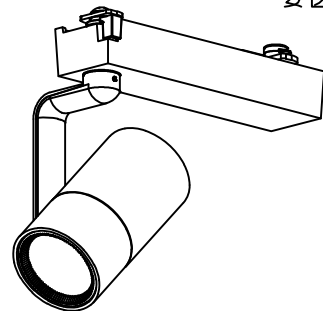

姿図

取付部

ルミライン (配線ダクト) 別売

定格光束	710 lm
LED照明器具の固有エネルギー消費効率	69.6 lm/W
LED光源寿命	40000時間

⚠️ 安全に関するご注意

- 単体では使用できません。器具本体表示または、説明書に従って適正な組合せでご使用ください。火災・感電・落下原因となります。
- この器具は、一般通常環境の屋内配線ダクト取付専用器具器具です。下記の場所では使用しないでください。器具の故障や、火災・感電・落下の原因となります。
 - ・ 屋外。強度のない天井。周囲温度が-5℃~35℃以外の場所。
 - ・ サウナや業務用浴室など高温多湿になる場所や結露の恐れがある場所。傾斜天井。
- 被照射面までの近接限度は0.1mです。近接限度内にドア開閉範囲や家具などの可燃物が近づかないよう施工してください。被照射物の変質・変色または火災の原因となります。
- 電源電圧は器具銘板に記載されている定格電圧の±6%以内でご使用ください。火災・感電の原因となります。

使用上のご注意

- LEDにはバラストがあり、同一品番であっても発光色、明るさ、点灯までの時間が異なる場合があります。
- 調光器の操作（急激にひねる等）により、器具ごとに消灯や明るさが崩れる前の時間、調光動作が異なったり、若干のちらつきが発生することがあります。

No.	部品名	材質	備考	機能	一般用	器具重量	約	0.5 kg	特記事項	
6	ガラスパネル	強化ガラス	消シ	取付場所	屋内 ルミライン取付専用	電源接続	ルミライン用プラグ		特記事項 1/2照度角 45° 調光可能 (1%~100%) 専用調光器別売	
5	反射板	アルミ	鏡面	消費電力	10.2 W	定格電圧	100 V		オプション別売	
4	本体	アルミダイカスト	白塗装 (ホワイト93)	電気容量	17VA					
3	ヒートシンク	アルミダイカスト	白塗装 (ホワイト93)	LED 付 交換不可	LED10.2W 演色性 Ra83 電球色 (2700K)					
2	アーム	アルミダイカスト	白塗装 (ホワイト93)							スイッチ無し
1	電源ケース	ポリカーボネート	白							
No.	部品名	材質	備考	器具重量	約	0.5 kg	鹿毛	勝田	①	