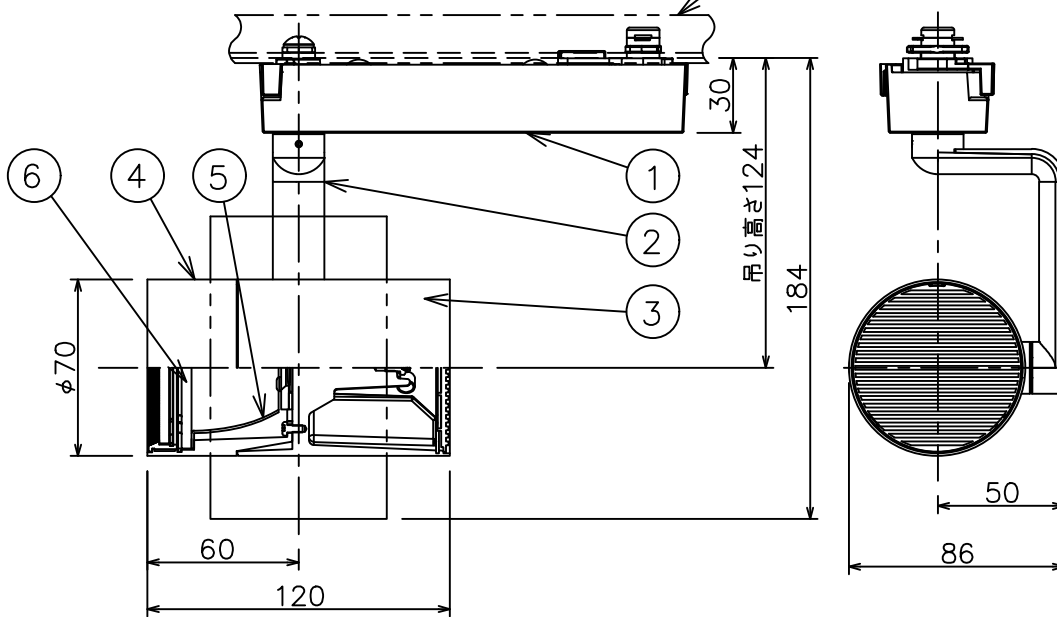

姿図

ルミライン (配線ダクト) 別売

定格光束	1620 lm
LED照明器具の固有エネルギー消費効率	67.5 lm/W
LED光源寿命	40000時間

### 安全に関するご注意

- 単体では使用できません。器具本体表示または、説明書に従って適正な組合せでご使用ください。火災・感電・落下原因となります。
- この器具は、一般通常環境の屋内配線ダクト取付専用器具器具です。下記の場所では使用しないでください。器具の故障や、火災・感電・落下の原因となります。
  - ・ 屋外。強度のない天井。周囲温度が-5℃~35℃以外の場所。
  - ・ サウナや業務用浴室など高温多湿になる場所や結露の恐れがある場所。傾斜天井。
- 被照射面までの近接限度は0.2mです。近接限度内にドア開閉範囲や家具などの可燃物が近づかないよう施工してください。被照射物の変質・変色または火災の原因となります。
- 電源電圧は器具銘板に記載されている定格電圧の±6%以内でご使用ください。火災・感電の原因となります。

### 使用上のご注意

- LEDにはバラツキがあり、同一品番であっても発光色、明るさ、点灯までの時間が異なる場合があります。
- 調光器の操作(急激にひねる等)により、器具ごとに消灯や明るさが揃う前の時間、調光動作が異なったり、若干のちらつきが発生することがあります。

				機能	一般用	特記事項 1/2照度角 45° 調光可能 (1%~100%) 専用調光器別売
				取付場所	屋内 ルミライン取付専用	
6	ガラスパネル	強化ガラス	消シ	電源接続	ルミライン用プラグ	
5	反射板	アルミ	鏡面	消費電力	24 W 定格電圧 100 V	スイッチ無し
4	本体	アルミダイカスト	白塗装 (ホワイト93)	電気容量	39VA	
3	ヒートシンク	アルミダイカスト	白塗装 (ホワイト93)	LED 付 交換不可	LED 24W 演色性 Ra93 電球色 (2700K)	
2	アーム	アルミダイカスト	白塗装 (ホワイト93)			
1	電源ケース	ポリカーボネート	白			
No.	部品名	材質	備考	器具重量	約 0.7 kg	鹿毛 勝田 ①