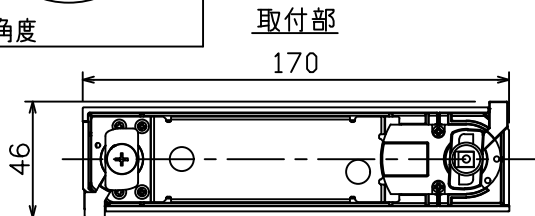

ルミライン (配線ダクト) 別売