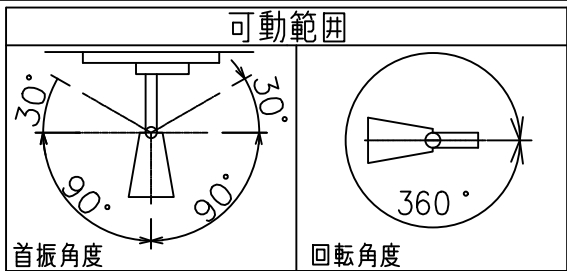

姿図

取付部

215

無線ユニット

ルミライン（配線ダクト）別売

定格光束	1920 lm
LED照明器具の固有エネルギー消費効率	78.6 lm/W
LED光源寿命	40000時間

無線機能に関するご注意

- 他の2.4GHz帯無線通信機能を持つ製品と使用する場合は30cm程度間隔を離して使用してください。
- 下記のような環境により電波の到達距離が短くなったり、届かなくなることがあります。
本機と通信機器間に金属や鉄筋コンクリートなど電波を通しにくい障壁がある。
本機の近くで直流電圧で駆動するベルやモーターなどの機器が動作している。
近くにテレビ・ラジオの送信所近辺の強電界地域または各種無線局があるなど。