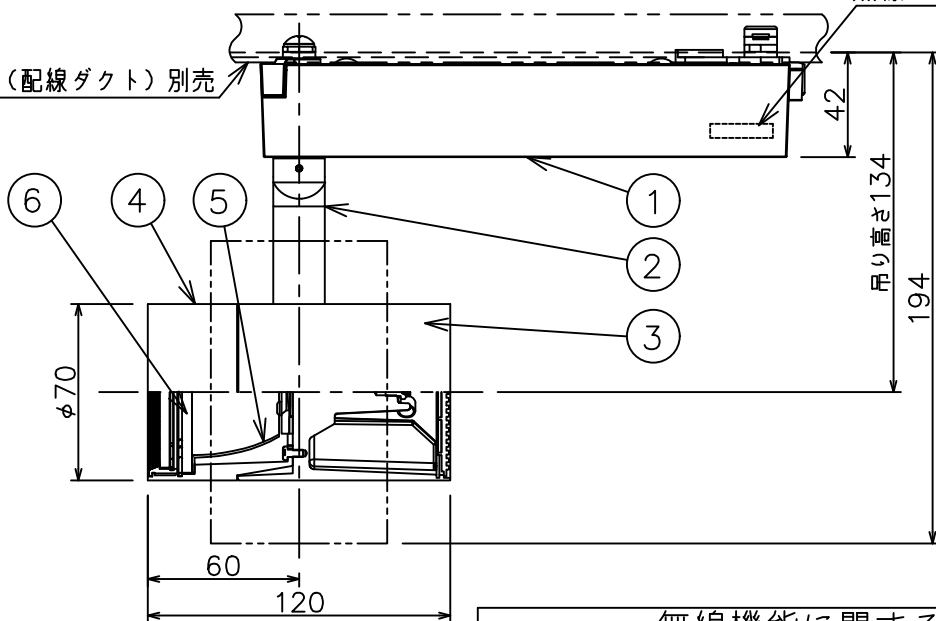

姿図

取付部

215

無線ユニット

ルミライン（配線ダクト）別売

定格光束	1920 lm
LED照明器具の固有エネルギー消費効率	78.6 lm/W
LED光源寿命	40000時間

無線機能に関するご注意

- 他の2.4GHz帯無線通信機能を持つ製品と使用する場合は30cm程度間隔を離して使用してください。
- 下記のような環境により電波の到達距離が短くなったり、届かなくなることがあります。
本機と通信機器間に金属や鉄筋コンクリートなど電波を通しにくい障壁がある。
本機の近くで直流電圧で駆動するベルやモーターなどの機器が動作している。
近くにテレビ・ラジオの送信所近辺の強電界地域または各種無線局があるなど。

使用上のご注意

- LEDにはバラストがあり、同一品番であっても発光色、明るさ、点灯までの時間が異なる場合があります。
- 調光器の操作（急激にひねる等）により、器具ごとに消灯や明るさが揃う前の時間、調光動作が異なったり、若干のちらつきが発生することがあります。

				機能	一般用（SENMU専用）	特記事項 1/2照度角 45° 調光可能（1%~100%） 必ず無線制御システムと 組み合わせてご使用ください。 オプション別売
				取付場所	屋内 ルミライン取付専用	
				電源接続	ルミライン用プラグ	
				消費電力	24.4 W 定格電圧 100 V	
				電気容量	25VA	
				LED 付 交換不可	LED 24.4W 演色性 Ra83 温白色（3500K）	
No.	部品名	材質	備考	器具重量	約 0.9 kg	鹿毛 勝田 ①