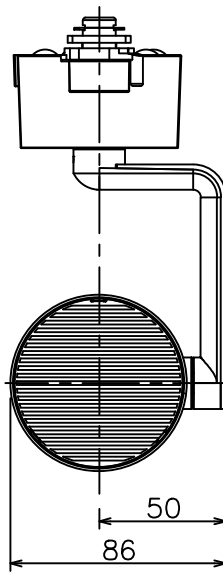

姿図

取付部

215

無線ユニット

ルミライン（配線ダクト）別売

定格光束	1920 lm
LED照明器具の固有エネルギー消費効率	78.6 lm/W
LED光源寿命	40000時間

無線機能に関するご注意

- 他の2.4GHz帯無線通信機能を持つ製品と使用する場合は30cm程度間隔を離して使用してください。
- 下記のような環境により電波の到達距離が短くなったり、届かなくなることがあります。
本機と通信機器間に金属や鉄筋コンクリートなど電波を通しにくい障壁がある。
本機の近くで直流電圧で駆動するベルやモーターなどの機器が動作している。
近くにテレビ・ラジオの送信所近辺の強電界地域または各種無線局があるなど。

使用上のご注意

- LEDにはバラストがあり、同一品番であっても発光色、明るさ、点灯までの時間が異なる場合があります。
- 調光器の操作（急激にひねる等）により、器具ごとに消灯や明るさが揃う前の時間、調光動作が異なったり、若干のちらつきが発生することがあります。

				機能	一般用（SENMU専用）	特記事項 1/2照度角 45° 調光可能（1%~100%） 必ず無線制御システムと 組み合わせてご使用ください。 オプション別売
				取付場所	屋内 ルミライン取付専用	
				電源接続	ルミライン用プラグ	
				消費電力	24.4 W 定格電圧 100 V	
				電気容量	25VA	
				LED 付 交換不可	LED 24.4W 演色性 Ra83 温白色（3500K）	
No.	部品名	材質	備考	器具重量	約 0.9 kg	鹿毛 勝田 ①