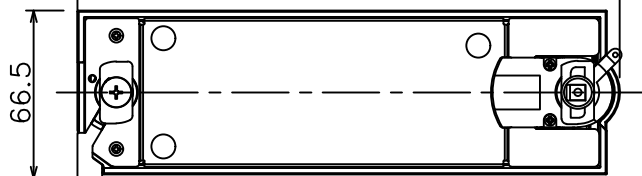

姿図

取付部

215

無線ユニット

ルミライン（配線ダクト）別売

定格光束	1920 lm
LED照明器具の固有エネルギー消費効率	78.6 lm/W
LED光源寿命	40000時間

無線機能に関するご注意

- 他の2.4GHz帯無線通信機能を持つ製品と使用する場合は30cm程度間隔を離して使用してください。
- 下記のような環境により電波の到達距離が短くなったり、届かなくなることがあります。
本機と通信機器間に金属や鉄筋コンクリートなど電波を通しにくい障壁がある。
本機の近くで直流電圧で駆動するベルやモーターなどの機器が動作している。
近くにテレビ・ラジオの送信所近辺の強電界地域または各種無線局があるなど。

使用上のご注意

- LEDにはバラストがあり、同一品番であっても発光色、明るさ、点灯までの時間が異なる場合があります。
- 調光器の操作（急激にひねる等）により、器具ごとに消灯や明るさが揃う前の時間、調光動作が異なったり、若干のちらつきが発生することがあります。

				機能	一般用（SENMU専用）	特記事項 1/2照度角 45° 調光可能（1%~100%） 必ず無線制御システムと 組み合わせてご使用ください。 オプション別売
				取付場所	屋内 ルミライン取付専用	
				電源接続	ルミライン用プラグ	
				消費電力	24.4 W 定格電圧 100 V	
				電気容量	25VA	
				LED 付 交換不可	LED 24.4W 演色性 Ra83 温白色（3500K）	
No.	部品名	材質	備考	器具重量	約 0.9 kg	鹿毛 勝田 ①