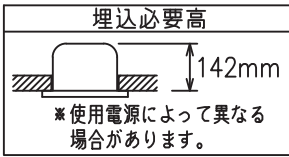

姿図

埋込穴寸法

⚠ 安全に関するご注意

- この器具は、一般通常環境の屋内天井埋込専用器具です。下記の場所では使用しないでください。器具の故障や火災・感電・落下の原因となります。
 - ・強度のない天井、床、壁。
 - ・周囲温度が-5℃~35℃以外の場所。
 - ・サウナや業務用浴室など高温多湿になる場所や結露の恐れがある場所。
 - ・指定外の傾斜天井・住宅の断熱施工天井
- 住宅以外の断熱施工天井に施工する場合は下図の指示に従ってください。指定外の施工は火災の原因となります。