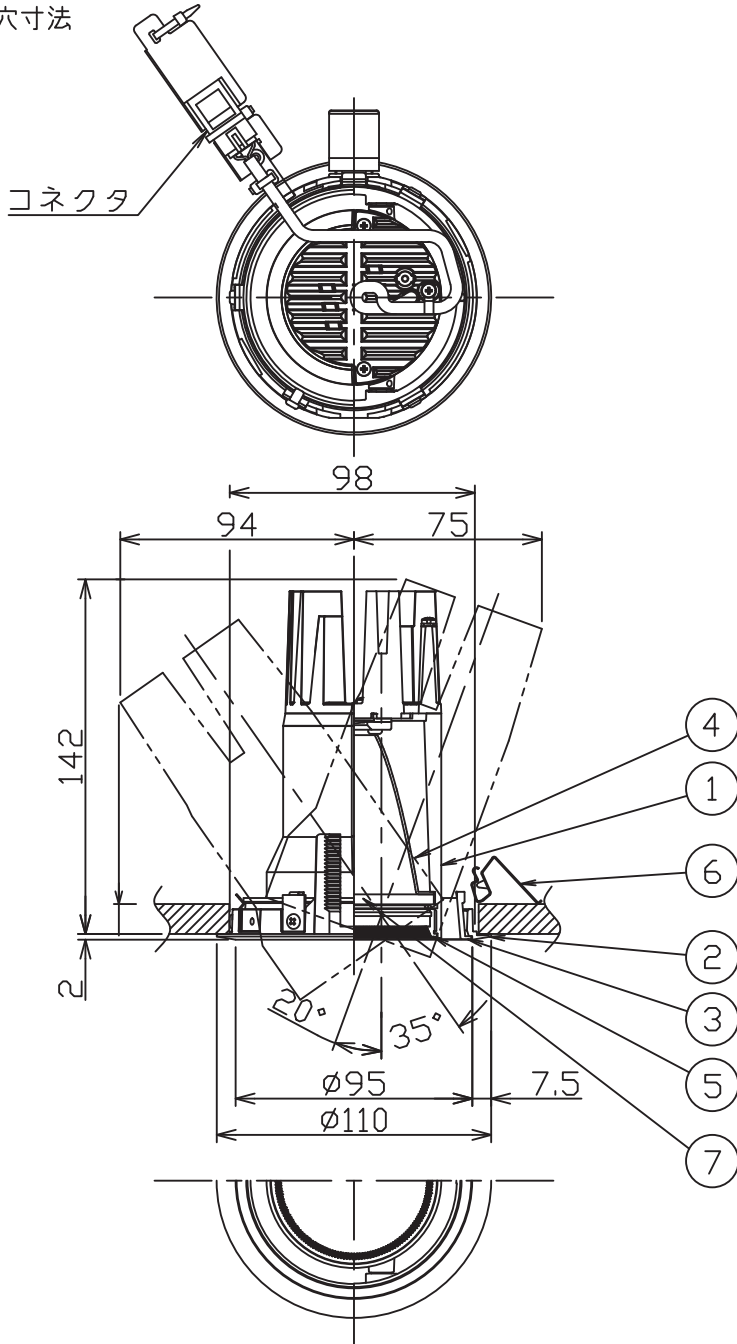

姿図

埋込穴寸法

⚠ 安全に関するご注意

- この器具は、一般通常環境の屋内天井埋込専用器具です。下記の場所では使用しないでください。器具の故障や火災・感電・落下の原因となります。
 - ・強度のない天井、床、壁。
 - ・周囲温度が-5℃~35℃以外の場所。
 - ・サウナや業務用浴室など高温多湿になる場所や結露の恐れがある場所。
 - ・指定外の傾斜天井・住宅の断熱施工天井
- 住宅以外の断熱施工天井に施工する場合は下図の指示に従ってください。指定外の施工は火災の原因となります。

- 電源線は器具に触れないように施工してください。火災の原因となります。
- 被照射面までの近接限度は0.2mです。近接限度内にドア開閉範囲や家具などの可燃物が近づかないように施工してください。被照射物の変質・変色または火災の原因となります。
- 電源電圧は、器具銘板に記載されている定格電圧の±6%以内でご使用下さい。火災・感電の原因となります。

使用上のご注意

- ロックウール、珪酸カルシウム等の天井に取り付ける場合は天井材の破損や、器具と天井面の間に隙間ができる事がありますので取付バネと天井面の間に補強材を入れてください。
- LEDにはパツキがあり、同一品番であっても発光色、明るさ、点灯までの時間が異なる場合があります。
- 調光器の操作（急激にひねる等）により、器具ごと消灯や明るさが揃う前の時間、調光動作が異なったり、若干のちらつきが発生することがあります。

LED光源寿命 40000時間 本図面は2枚1組です (1/2)

No.	部品名	材質	備考	機能	一般用	特記事項
7	ガラスパネル	強化ガラス	透明消シ	取付場所	屋内 天井埋込専用	1/2照度角 10° 可動範囲 首振り側 35°/20° 回転角度 350°
6	取付金具	ステンレス板		電源接続	コネクタ	
5	バッフル	アルミダイカスト	黒塗装	消費電力	- 定格電圧 -	√
4	反射板	アルミ	アルミ蒸着(鏡面)	電気容量	別表参照	傾斜天井30°まで取付可能 電源別売・別置
3	回転リング	アルミダイカスト	白塗装(ホワイト93)	LED	演色性 Ra93 色温度 3000K	専用調光器別売(調光時のみ) オプション別売
2	枠	アルミダイカスト	白塗装(ホワイト93)	付		
1	灯具	アルミダイカスト	白塗装(ホワイト93)	交換不可		スイッチ無し
No.	部品名	材質	備考	器具重量	約 0.5 kg	鹿毛 勝田 ㊟

本図面は2枚1組です (2/2)

鹿毛 勝田 ②