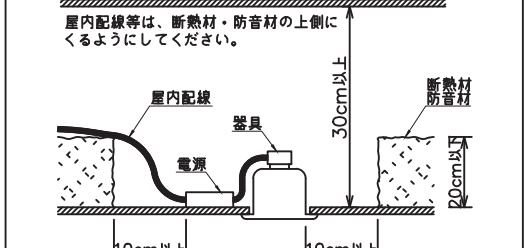

安全に関するご注意

- この器具は、一般通常環境の屋内天井埋込専用器具です。下記の場所では使用しないでください。器具の故障や火災・感電・落下の原因となります。
 - ・強度のない天井、床、壁。
 - ・周囲温度が-5℃~35℃以外の場所。
 - ・サウナや業務用浴室など高温多湿になる場所や結露の恐れがある場所。
 - ・指定外の傾斜天井・住宅の断熱施工天井
- 住宅以外の断熱施工天井に施工する場合は下図の指示に従ってください。指定外の施工は火災の原因となります。

- 電源線は器具に触れないように施工してください。火災の原因となります。
- 被照射面までの近接限度は0.2mです。近接限度内にドア開閉範囲や家具などの可燃物が近づかないように施工してください。被照射物の変質・変色または火災の原因となります。
- 電源電圧は、器具銘板に記載されている定格電圧の±6%以内でご使用下さい。火災・感電の原因となります。

使用上のご注意

- ロックウール、珪酸カルシウム等の天井に取り付ける場合は天井材の破損や、器具と天井面の間に隙間ができる事がありますので取付パネと天井面の間に補強材を入れてください。
- LEDにはパツキがあり、同一品番であっても発光色、明るさ、点灯までの時間が異なる場合があります。
- 調光器の操作(急激にひねる等)により、器具ごとに消灯や明るさが揃う前の時間、調光動作が異なったり、若干のちらつきが発生することがあります。