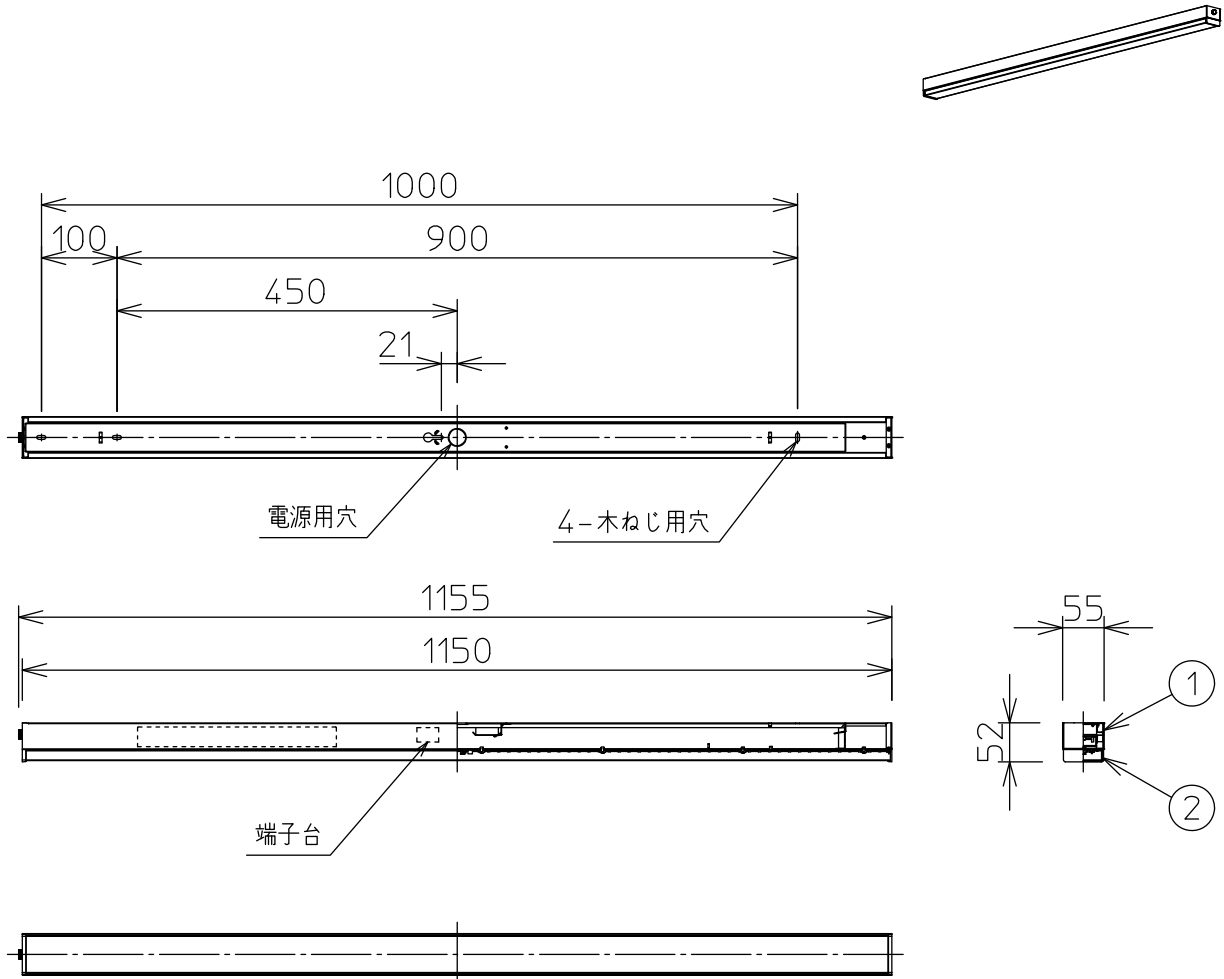

姿図

⚠ 安全に関するご注意

- この器具は、一般通常環境の屋内天井直付・壁面取付兼用器具です。一般通常環境以外の所、屋外、浴室、サウナ風呂、湿気の多い所、水気のかかる所床面では使用しないでください。落下・感電・火災の原因になります。
- 電源電圧は、定格電圧±6%内でご使用下さい。感電・火災の原因になります。
- この器具は木ねじ取付専用器具です。必ず木ねじ(3本)で補強材のある位置に取付けて下さい。落下の原因になります。

定格光束	2390Lm
LED照明器具の固有エネルギー消費効率	99.5Lm/W
LED光源寿命	40000時間

				機能	一般用	特記事項	
7				取付場所	屋内 天井付壁付兼用		縦長付、横長付兼用 調光器併用不可
6				電源接続	端子台		
5				消費電力	24 W	定格電圧 100 V	
4				電気容量	25 VA		
3				LED付 交換不可	LED 24W 演色性 Ra83 温白色(3500K)		スイッチ無し
2	カバー	ポリカーボネート	乳白				
1	本体	鋼板	白塗装				
No.	部品名	材質	備考	器具重量	約 1.5 kg		Ⓜ 大光電機株式会社