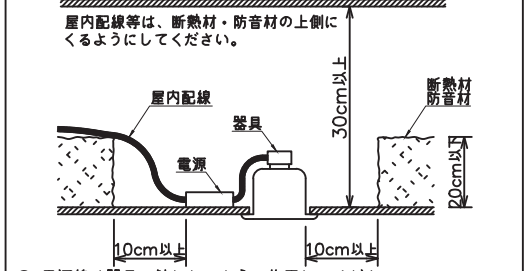

### 安全に関するご注意

- この器具は、一般通常環境の屋内天井埋込専用器具です。下記の場所では使用しないでください。器具の故障や火災・感電・落下の原因となります。
  - ・強度のない天井、床、壁。
  - ・周囲温度が-5℃~35℃以外の場所。
  - ・サウナや業務用浴室など高温多湿になる場所や結露の恐れがある場所。
  - ・指定外の傾斜天井・住宅の断熱施工天井
- 住宅以外の断熱施工天井に施工する場合は下図の指示に従ってください。指定外の施工は火災の原因となります。

- 電源線は器具に触れないように施工してください。火災の原因となります。
- 被照射面までの近接限度は0.2mです。近接限度内にドア開閉範囲や家具などの可燃物が近づかないように施工してください。被照射物の変質・変色または火災の原因となります。
- 電源電圧は、器具銘板に記載されている定格電圧の±6%以内でご使用下さい。火災・感電の原因となります。